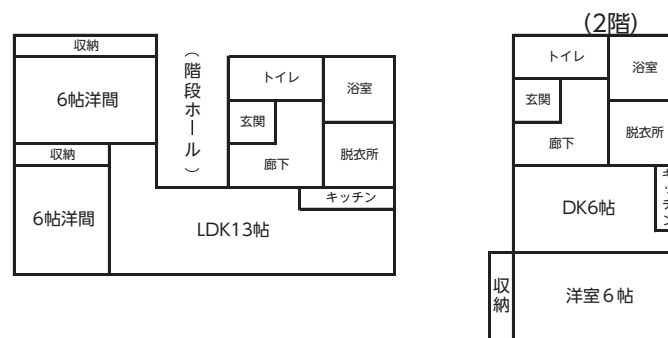

編集作業では、葛巻町での暮らしの中で、少しでも不安が解消されるように「町の地区名にはフリガナを付ける」「除雪の仕方や冬場の過ごし方を詳しくお知らせする」など町民や移住者ならではの視点をたくさん交えて検討。生活に必要な情報がたくさん詰まった一冊に仕上がりました。

このガイドブックは、総務企画課や住民会計課の窓口などで、移住者や転入者に向けて配布されます。

完成

2家族 + 4単身者向け 小田定住促進住宅

旧小田小学校プール跡地に「小田定住促進住宅」が完成。大城(下町)、中村、五日市に続く4カ所目の定住促進住宅。1階は家族向け、2階は単身者向けの構造です。

4月2日、地区住民向けの見学会が行われ、およそ50人が参加し住宅を見学しました。見学

に訪れた住民からは「子どもがいる家族に来てほしい」など、入居者を待ち焦がれる声が多く聞かれました。

町内の定住促進住宅は、人口減少対策のために若者や子育て世代のUIターン者に優先的に貸し出されています。

住所 葛巻町葛巻第54地割93番地5
間取 1階(家族) 2DK 2戸
2階(単身) 1DK 4戸

【問い合わせ先】総務企画課 いらっしやい葛巻推進室 ☎66-2111 内線221・224・225