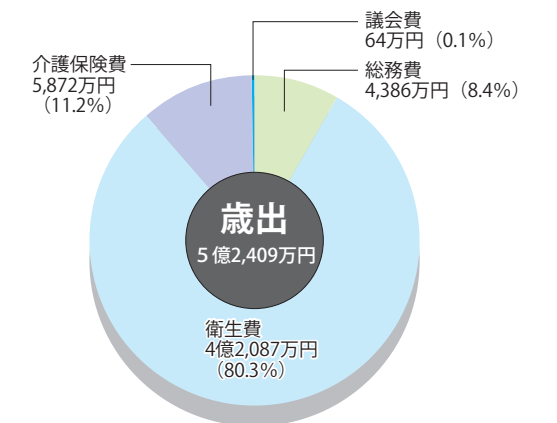

※民間のボーナスに当たる期末・勤勉手当の支給月数

②退職手当

区分	自己都合	勸奨・定年
勤続20年	20.445 月分	25.55625 月分
勤続25年	29.145 月分	34.5825 月分
勤続35年	41.325 月分	49.59 月分

③時間外手当

区分	26年度	27年度	増減
総支給額	26,020 千円	34,659 千円	8,639 千円
総時間数	10,311 時間	13,662 時間	3,351 時間
1人当たり 年間平均	支給額 262,832 円	293,721 円	30,889 円
時間数	104 時間	116 時間	12 時間

※選挙事務は除く。増の主な要因は、災害復旧事業や団体などへの対応によるものです。

盛岡北部行政事務組合 平成27年度 決算報告

盛岡北部行政事務組合（管理者・田村正彦 八幡平市長）の平成27年度決算が同組合議会において認定されましたのでお知らせします。 固盛岡北部行政事務組合 ☎74-2716

盛岡北部行政事務組合は、し尿処理業務を葛巻町、八幡平市、岩手町、盛岡市(玉山区)の4市町で、介護保険業務を葛巻町、八幡平市、岩手町の3市町で共同運営している組織です。

一般会計

▶歳入は総額5億4,491万円で、このうち分担金および負担金が3億3,160万円で最も多く60.9%となっています。

▶歳出は総額5億2,409万円で、このうちし尿処理に係る衛生費が4億2,087万円で80.3%を占めています。

介護保険特別会計

▶歳入は総額62億3,730万円で、このうち支払基金交付金（社会保険診療報酬支払基金からの交付）が16億1,833万円で最も多く26.0%を占めています。

▶歳出は総額61億9,061万円で、このうち居宅介護サービス費23億3,497万円と施設介護サービス費27億1,408万円の合計が全体の81.5%を占めています。

平成27年度 し尿処理事業の概要

市町名	件数	収集量(kg)
葛巻町	2,900	3,028,250
八幡平市	16,974	15,719,760
岩手町	9,803	7,300,940
盛岡市(玉山区)	6,337	5,847,360
合計	36,014	31,896,310