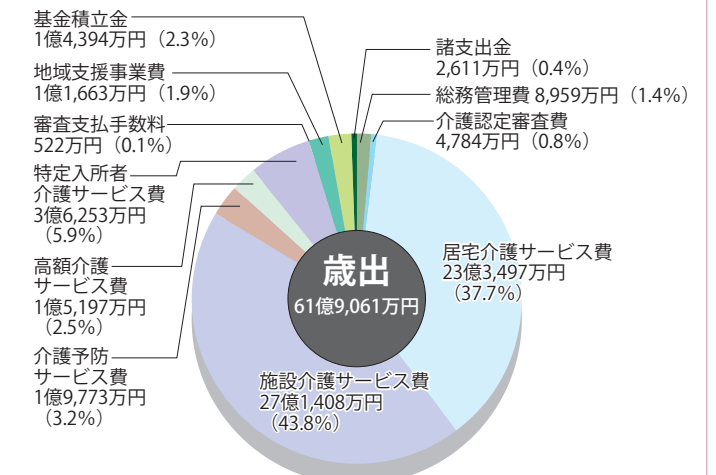

※選挙事務は除く。増の主な要因は、災害復旧事業や団体などへの対応によるものです。

盛岡北部行政事務組合 平成27年度 決算報告

盛岡北部行政事務組合（管理者・田村正彦 八幡平市長）の平成27年度決算が同組合議会において認定されましたのでお知らせします。 固盛岡北部行政事務組合 ☎74-2716

盛岡北部行政事務組合は、し尿処理業務を葛巻町、八幡平市、岩手町、盛岡市(玉山区)の4市町で、介護保険業務を葛巻町、八幡平市、岩手町の3市町で共同運営している組織です。

一般会計

▶歳入は総額5億4,491万円で、このうち分担金および負担金が3億3,160万円で最も多く60.9%となっています。

▶歳出は総額5億2,409万円で、このうちし尿処理に係る衛生費が4億2,087万円で80.3%を占めています。

介護保険特別会計

▶歳入は総額62億3,730万円で、このうち支払基金交付金（社会保険診療報酬支払基金からの交付）が16億1,833万円で最も多く26.0%を占めています。

▶歳出は総額61億9,061万円で、このうち居宅介護サービス費23億3,497万円と施設介護サービス費27億1,408万円の合計が全体の81.5%を占めています。

平成27年度 し尿処理事業の概要

市町名	件数	収集量(kg)
葛巻町	2,900	3,028,250
八幡平市	16,974	15,719,760
岩手町	9,803	7,300,940
盛岡市(玉山区)	6,337	5,847,360
合計	36,014	31,896,310

平成27年度 介護保険事業の概要

市町名	高齢者数	要介護(要支援)認定者数	サービス利用者数	サービス費用(給付費)
葛巻町	2,737人	621人	508人	8億5,948万円
八幡平市	9,723人	2,026人	1,636人	32億4,154万円
岩手町	4,996人	1,099人	926人	16億6,548万円
合計	17,456人	3,746人	3,070人	57億6,650万円

觸澤副町長から定住奨励金と新婚ライフサポート金を受け取る2組のご家族