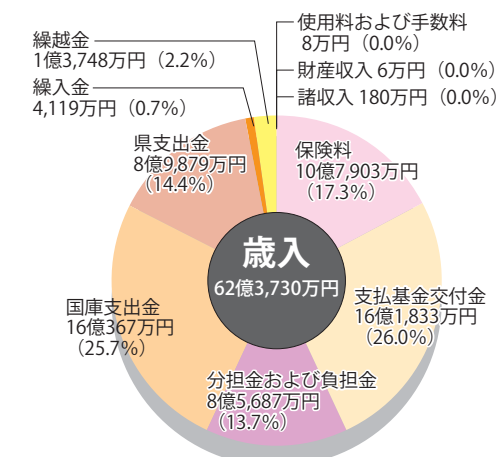

※選挙事務は除く。増の主な要因は、災害復旧事業や団体などへの対応によるものです。

盛岡北部行政事務組合 平成27年度 決算報告

盛岡北部行政事務組合（管理者・田村正彦 八幡平市長）の平成27年度決算が同組合議会において認定されましたのでお知らせします。 固盛岡北部行政事務組合 ☎74-2716

盛岡北部行政事務組合は、し尿処理業務を葛巻町、八幡平市、岩手町、盛岡市(玉山区)の4市町で、介護保険業務を葛巻町、八幡平市、岩手町の3市町で共同運営している組織です。

一般会計

▶歳入は総額5億4,491万円で、このうち分担金および負担金が3億3,160万円で最も多く60.9%となっています。

▶歳出は総額5億2,409万円で、このうちし尿処理に係る衛生費が4億2,087万円で80.3%を占めています。

介護保険特別会計

▶歳入は総額62億3,730万円で、このうち支払基金交付金（社会保険診療報酬支払基金からの交付）が16億1,833万円で最も多く26.0%を占めています。

▶歳出は総額61億9,061万円で、このうち居宅介護サービス費23億3,497万円と施設介護サービス費27億1,408万円の合計が全体の81.5%を占めています。

平成27年度 し尿処理事業の概要

市町名	件数	収集量(kg)
葛巻町	2,900	3,028,250
八幡平市	16,974	15,719,760
岩手町	9,803	7,300,940
盛岡市(玉山区)	6,337	5,847,360
合計	36,014	31,896,310

平成27年度 介護保険事業の概要

市町名	高齢者数	要介護(要支援)認定者数	サービス利用者数	サービス費用(給付費)
葛巻町	2,737人	621人	508人	8億5,948万円
八幡平市	9,723人	2,026人	1,636人	32億4,154万円
岩手町	4,996人	1,099人	926人	16億6,548万円
合計	17,456人	3,746人	3,070人	57億6,650万円

觸澤副町長から定住奨励金と新婚ライフサポート金を受け取る2組のご家族