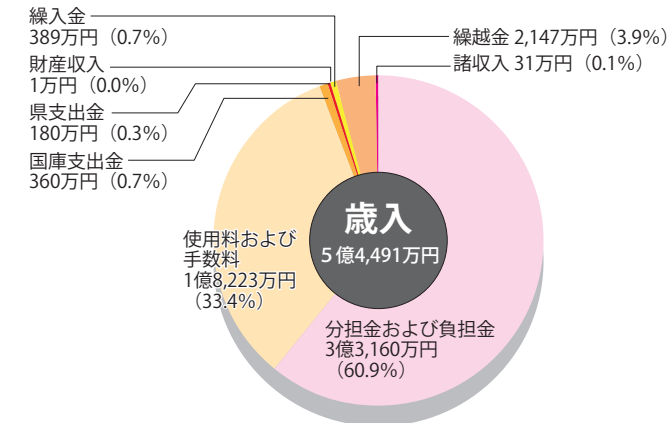

区分	1級	2級	3級	4級	5級	6級
職務内容	主事 主事補	主任主事	係長 主任	室長 副主任	課長 事務局長 次長 主幹	参事
職員数	11人	6人	24人	13人	11人	1人
構成比	16.7%	9.1%	36.4%	19.7%	16.7%	1.5%

※給料表は、経験年数や責任の度合いにより1～6級に区分されます。

職員と特別職の給与や報酬の状況

人件費の状況 (平成27年度一般会計決算)

人件費には、一般職の職員の給与や特別職の職員の給料、報酬（三役、議会議員、農業委員ほか各種委員）などが含まれています。

歳出額(A)	人件費(B)	人件费率(B/A)
千円 6,396,444	千円 760,050	11.9%

給与費の状況 (平成28年度一般会計予算)

職員数(A)	給与費			一人当たりの給与費(B/A)
	給料	手当	計(B)	
88人	千円 309,138	千円 242,970	千円 552,108	千円 6,274

※このほか、国保・水道・病院事業があります。

平均年齢と平均給料

区分	平均年齢	平均給料月額
一般行政	39.5歳	294,911円
技能労務	54.0歳	312,317円
医師	58.1歳	429,050円
医療技術	47.1歳	332,746円
看護保健	46.6歳	327,194円

初任給

職種区分	初任給
一般行政	大学卒 167,600円
	高校卒 146,100円
技能労務	高校卒 143,500円
医療技術	大学卒 184,400円
看護保健	大学卒 205,200円

特別職の給料・報酬

区分	月額給料・報酬	期末手当	
		6月期	12月期
町長	690,000円	1.50 月分	1.75 月分
副町長	561,000円		
教育長	534,000円		
議長	279,000円		
副議長	227,000円		
議員	211,000円		

職員手当

①期末・勤勉手当

区分	期末手当	勤勉手当
6月期	1.225 月分	0.80 月分
12月期	1.375 月分	0.90 月分
合計	2.600 月分	1.70 月分

※民間のボーナスに当たる期末・勤勉手当の支給月数

②退職手当

区分	自己都合	勸奨・定年
勤続20年	20.445 月分	25.55625 月分
勤続25年	29.145 月分	34.5825 月分
勤続35年	41.325 月分	49.59 月分

③時間外手当

区分	26年度	27年度	増減
総支給額	26,020 千円	34,659 千円	8,639 千円
総時間数	10,311 時間	13,662 時間	3,351 時間
1人当たり 年間平均	支給額 262,832 円	293,721 円	30,889 円
時間数	104 時間	116 時間	12 時間

※選挙事務は除く。増の主な要因は、災害復旧事業や団体などへの対応によるものです。

盛岡北部行政事務組合 平成27年度 決算報告

盛岡北部行政事務組合（管理者・田村正彦 八幡平市長）の平成27年度決算が同組合議会において認定されましたのでお知らせします。 固盛岡北部行政事務組合 ☎74-2716

盛岡北部行政事務組合は、し尿処理業務を葛巻町、八幡平市、岩手町、盛岡市(玉山区)の4市町で、介護保険業務を葛巻町、八幡平市、岩手町の3市町で共同運営している組織です。

一般会計

▶歳入は総額5億4,491万円で、このうち分担金および負担金が3億3,160万円で最も多く60.9%となっています。