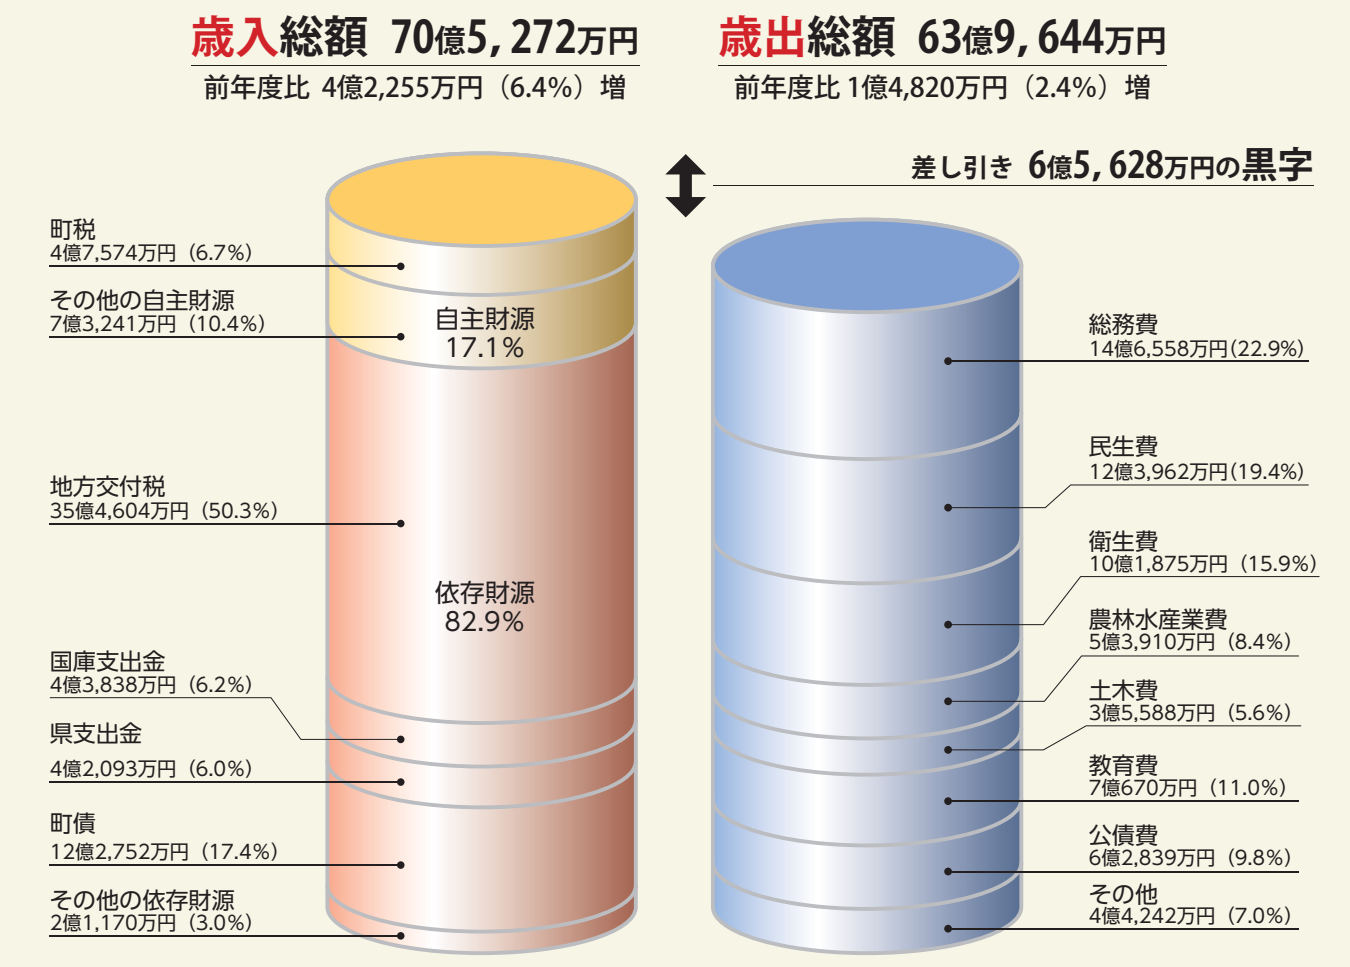

■一般会計の決算の状況

山村のモデル実現を目指し
一歩先行くまちづくりへ101億円

平成27年度の決算が町議会9月定例会議で認定されました。決算の概要から見た町の財政状況についてお知らせします。

町は、町民の皆さまが納めた税金や国・県からの交付金、町債（借入金）などを財源に、山村のモデルとなるまちの実現に向けて、独創性の高いさまざまな事業に取り組みました。

一般会計の歳入総額は70億5,272万円、前年度に比べて4億2,255万円（6.4%）の増となりました。同じく歳出総額は63億9,644万円、前年度に比べて1億4,820万円（2.4%）の増となり、歳入、歳出とも前年度を上回る決算額となりました。

性質別にみると、人件費や公債費などの義務的経費は、前年度と比べて19,044万円（1.0%）の増となりました。建設事業などの投資的経費は、前年度比で4億4,499万円（39.4%）の大幅な増となりました。主なものは、清掃センター大規模改修事業3億7,476万円、総合運動公園多目的グラウンド改修工事1億9,084万円、公共施設再生可能エネルギー等導入工事1億1,454万円などとなっています。

5つの特別会計の決算総額は37億5,305万円となり、前年度比2億8,646万円（8.3%）の増となりました。これは、病院建設事業が本格化したことによる病院会計資本的収支の増によるものです。一般会計と特別会計を合わせた決算総額は101億4,949万円となり、前年度を4億3,465万円（4.5%）上回りました。

平成27年度

決算報告