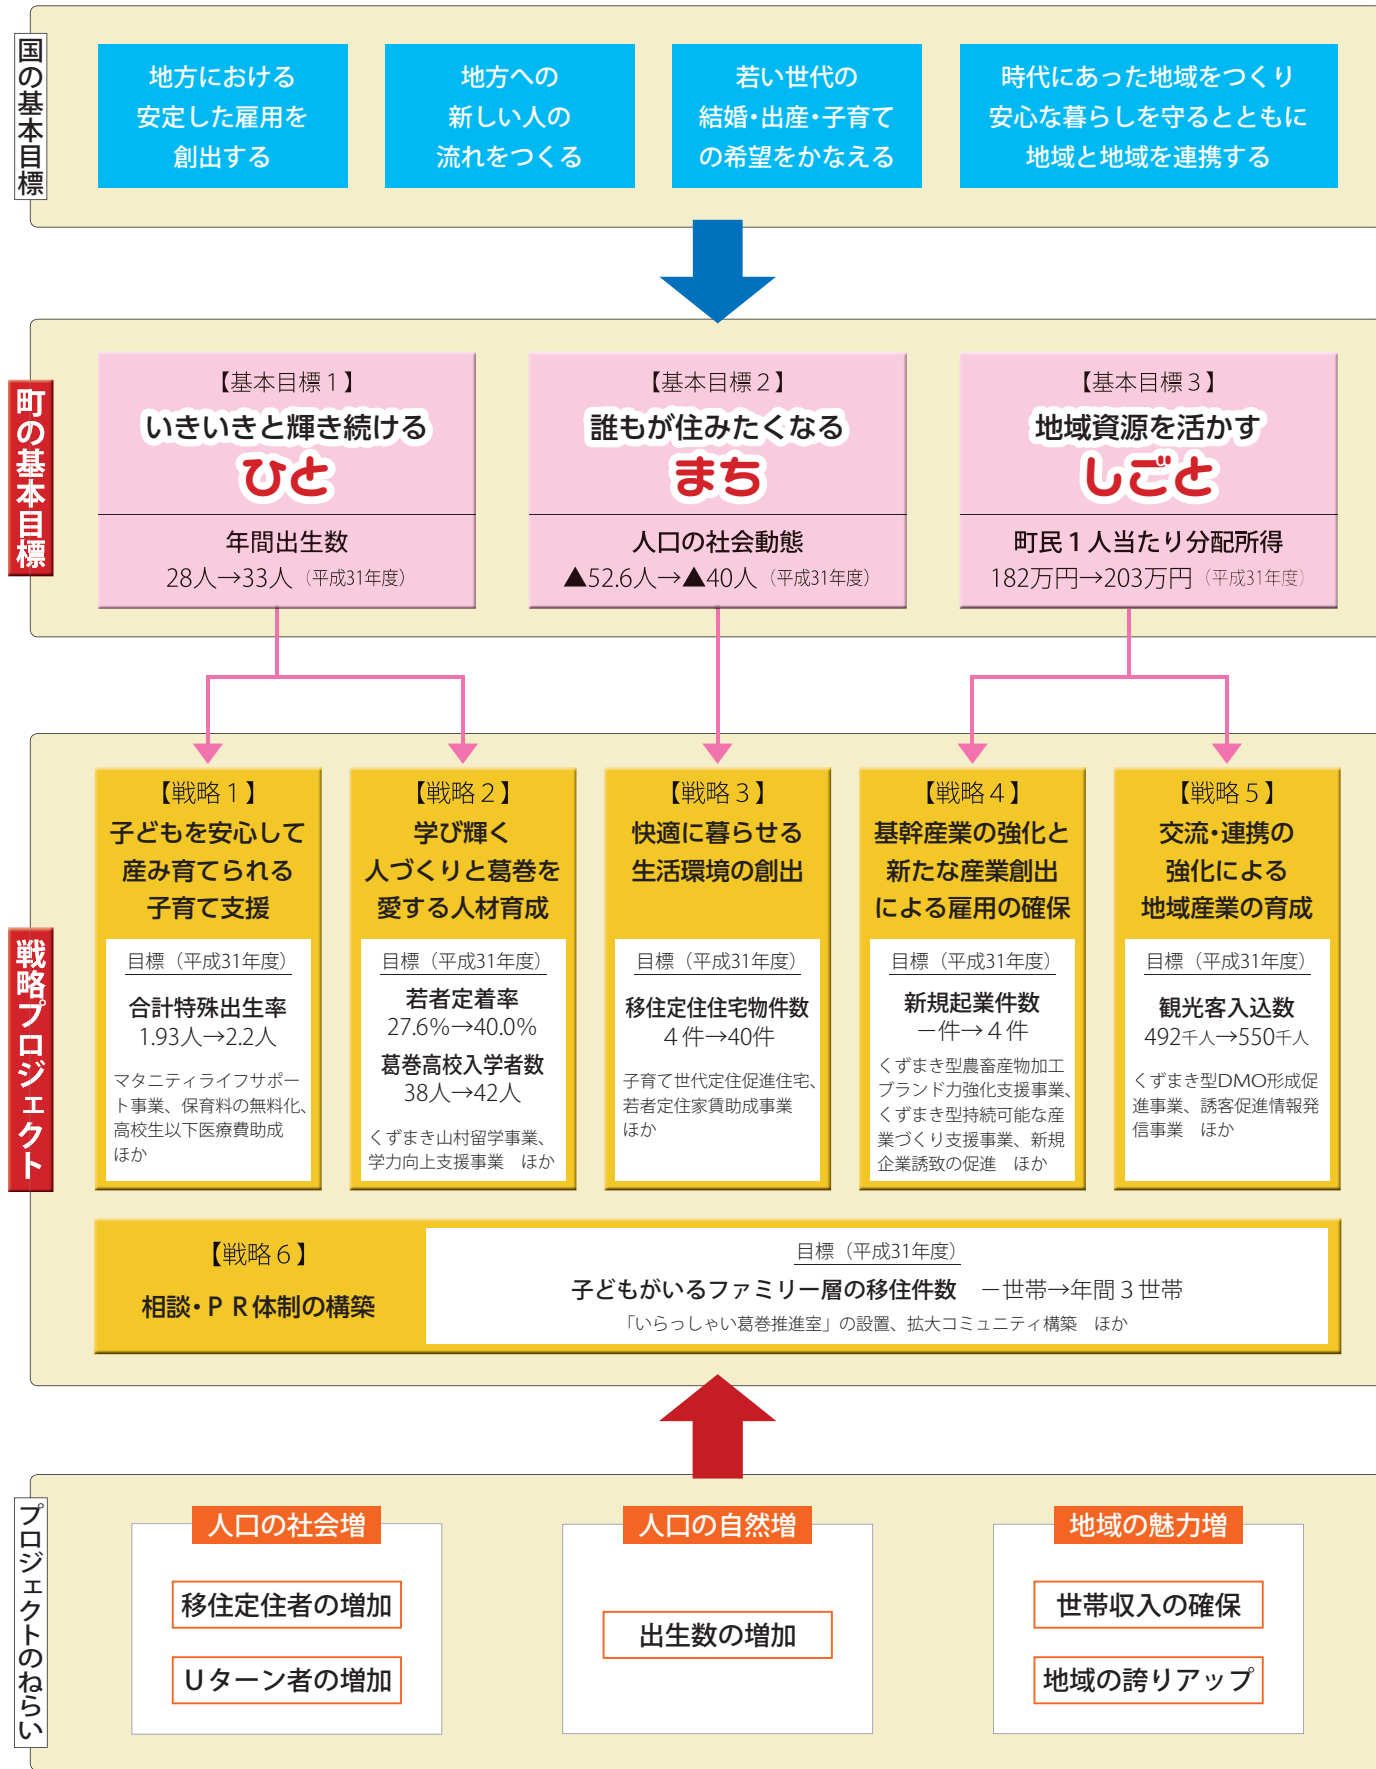

笑顔いっぱい

元気いっぱい

やる気いっぱい

葛巻小学校（藤村一夫校長、児童110人）の平成28年度入学式は4月8日、同校体育館で行われ12人が入学。色とりどりのランドセルに、教科書やえんぴつ、大きな夢をいっぱい詰め込んで、楽しい毎日がスタートしました。【関連記事…4～5ページ】

●主な内容

町総合計画の概要	2～3頁
ぴかぴかの1年生	4～5頁
2期目の山村留学生3人紹介	11頁

3つの基本目標と 6つの戦略プロジェクト

今回の計画では、町の最重要課題である「人口減少問題」を克服するため、町の未来を担う子どもの確保に向け、若い世代の人口確保に重点を置きました。さらに、町が自立していくための重要な施策を戦略プロジェクトとして位置づけ、数値目標の達成に向けて町民一丸となった取り組みを進めます。

概要を
紹介します

葛巻町総合計画

葛巻町まち・ひと・しごと創生人口ビジョン・総合戦略

将来像

未来を協創する 高原文化のまち

前期基本計画キャッチフレーズ

ひと・まち・しごとを紡ぎ 一步先行く山村 くずまき

【協創】人々が連携し、町が持つさまざまな資源を結び付け、新しいものを創り上げる意味のほか、一体となって素晴らしい音色を奏でる「協奏」、良い意味での競い合いで発展する「競争」、力強いまちをつくる「強壮」の意味もあります。

人口減少に歯止めをかけるため

若い世代の就労や子育ての希望実現を目指します

町は、長期的な視点に立ち、新たな時代に対応できるまちづくりの指針を示すとともに、計画的な施策の推進を図るため、平成28年度から平成42年度を計画期間とする「葛巻町総合計画基本構想」と前期4年間の「基本計画」を策定しました。