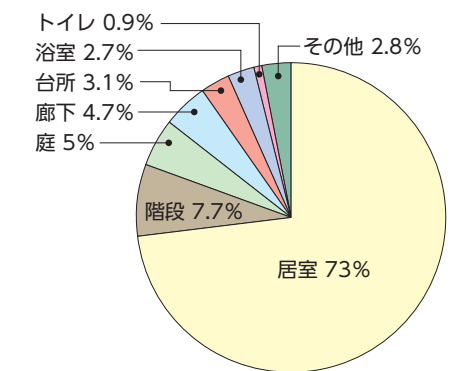

適度な運動と転倒予防に取り組みましょう

「敷居につまずく」「尻もちをつく」「こんなヒヤッとした経験はありませんか?」年齢を重ねると、自分が思っている以上に身体機能が低下しているため、ちょっとしたことで転倒しやすくなります。

転倒の原因はさまざま

- ❶筋力、全身持久力の低下
▽足が上がりにくく、つまづきやすくなる。関節の動きが悪くなる。
- ❷バランスをとる能力の低下
▽つまづいた時にとっさに出た足が出づらくなる。ふらついてバランスがとれなくなる。
- ❸視力、聴力の低下
▽段差などが見えにくくなる。

周囲の音が聞こえにくくなる。
❹体調や飲み薬、時間帯(夜間)による影響
▽睡眠導入剤やアレルギー薬の服薬による眠気。低血圧によるふらつき。
以上のように転倒の原因はさまざまです。普段から適度な運動と、日常生活で転倒予防に取り組むことが大切です。

高齢者の事故発生場所「居室」が第1位

「火災と日常生活事故のデータからみる高齢者の実態」(平成25年度東京消防庁・下図参照)によると転倒などにより、病院に運ばれた高齢者の事故発生場所別では「居室」が7割以上を占めています。最も身近で安心できる空間が、最も危険度が高いといえます。