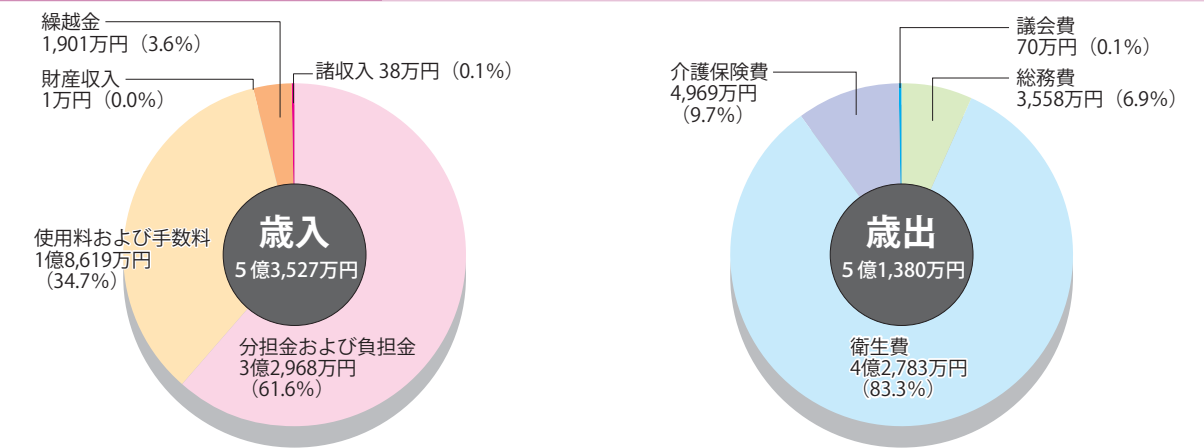

②退職手当

区分	自己都合	勸奨・定年
勤続20年	20.445 月分	25.556 月分
勤続25年	29.145 月分	34.582 月分
勤続35年	41.325 月分	49.59 月分

③時間外手当

区分	25年度	26年度	増減
総支給額	21,597 千円	26,020 千円	4,423 千円
総時間数	8,704 時間	10,311 時間	1,607 時間
1人当たり 年間平均	支給額 229,763 円	262,832 円	33,069 円
時間数	93 時間	104 時間	11 時間

※選挙事務は除く

※民間のボーナスに当たる期末・勤勉手当の支給月数

盛岡北部行政事務組合 平成26年度 決算報告

盛岡北部行政事務組合(管理者・田村正彦八幡平市長)の平成26年度決算が同組合議会において認定されましたのでお知らせします。
☎盛岡北部行政事務組合 ☎74-2716

盛岡北部行政事務組合は、し尿処理業務を葛巻町、八幡平市、岩手町、盛岡市(玉山区)の4市町で、介護保険業務を葛巻町、八幡平市、岩手町の3市町で共同運営している組織です。

一般会計

▶歳入は総額5億3,527万円で、このうち分担金および負担金が3億2,968万円で最も多く61.6%となっています。

▶歳出は総額5億1,380万円で、このうちし尿処理に係る衛生費が4億2,783万円で83.3%を占めています。

介護保険特別会計

▶歳入は総額62億4,980万円で、このうち支払基金交付金(社会保険診療報酬支払基金からの交付)が16億8,430万円で最も多く27.1%を占めています。

▶歳出は総額60億6,750万円で、このうち居宅介護サービス費22億3,165万円と施設介護サービス費27億8,669万円の合計が全体の82.7%を占めています。

平成26年度 し尿処理事業の概要

市町名	件数	収集量(ℓ)
葛巻町	2,804	3,009,710
八幡平市	17,446	16,101,400
岩手町	9,744	7,567,845
盛岡市(玉山区)	6,396	5,801,890
合計	36,390	32,480,845