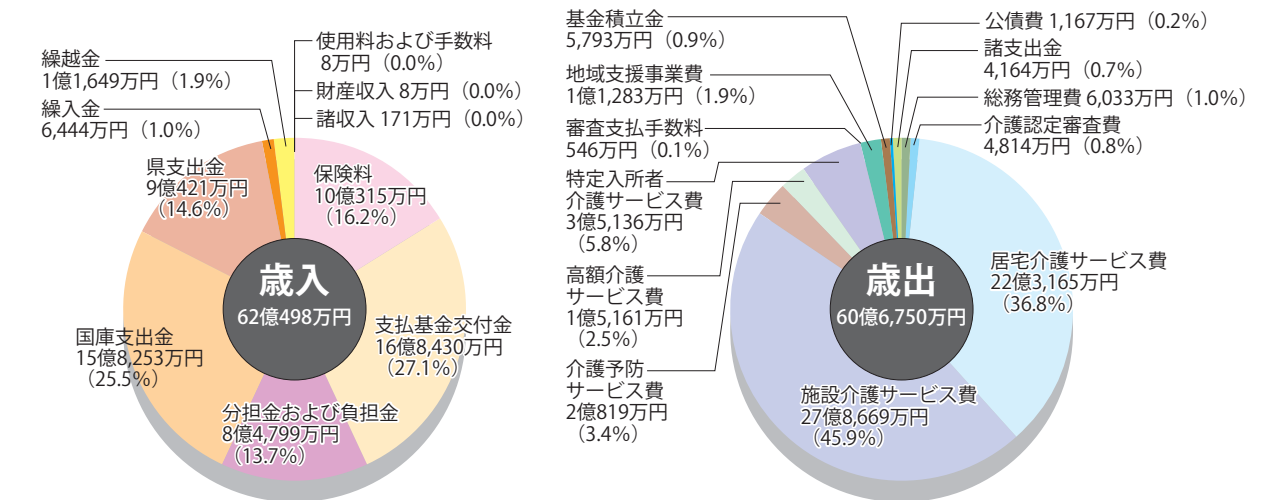

※選挙事務は除く

※民間のボーナスに当たる期末・勤勉手当の支給月数

盛岡北部行政事務組合 平成26年度 決算報告

盛岡北部行政事務組合(管理者・田村正彦八幡平市長)の平成26年度決算が同組合議会において認定されましたのでお知らせします。
☎盛岡北部行政事務組合 ☎74-2716

盛岡北部行政事務組合は、し尿処理業務を葛巻町、八幡平市、岩手町、盛岡市(玉山区)の4市町で、介護保険業務を葛巻町、八幡平市、岩手町の3市町で共同運営している組織です。

一般会計

▶歳入は総額5億3,527万円で、このうち分担金および負担金が3億2,968万円で最も多く61.6%となっています。

▶歳出は総額5億1,380万円で、このうちし尿処理に係る衛生費が4億2,783万円で83.3%を占めています。

介護保険特別会計

▶歳入は総額62億4,980万円で、このうち支払基金交付金(社会保険診療報酬支払基金からの交付)が16億8,430万円で最も多く27.1%を占めています。

▶歳出は総額60億6,750万円で、このうち居宅介護サービス費22億3,165万円と施設介護サービス費27億8,669万円の合計が全体の82.7%を占めています。

平成26年度 し尿処理事業の概要

市町名	件数	収集量(ℓ)
葛巻町	2,804	3,009,710
八幡平市	17,446	16,101,400
岩手町	9,744	7,567,845
盛岡市(玉山区)	6,396	5,801,890
合計	36,390	32,480,845