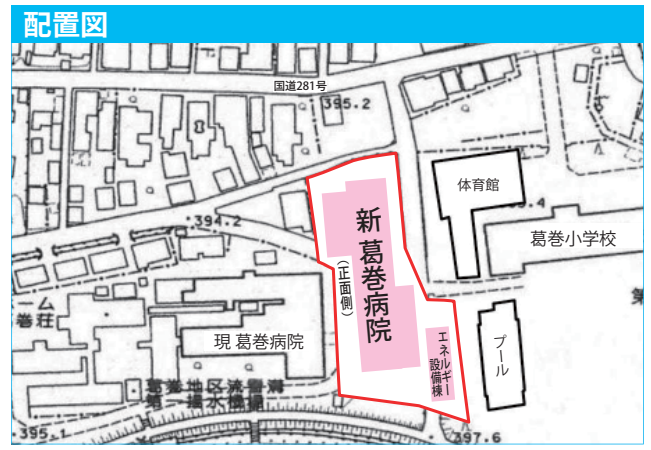

新葛巻病院の 概要をお知らせします

町民に親しまれる病院に

平成29年夏の開院を目指し、新葛巻病院の実施設計がまとまりましたので、概要とスケジュール、施設の特徴をお知らせします。

平成25年3月に策定した「葛巻病院整備基本構想」の「町民に親しまれる病院」をコンセプトに、「安心の医療サービスの提供」「安らぎとくつろぎのある空間づくり」「町民が誇れる病院」の3つの視点で設計を進めてきました。

新病院は、将来の人口推計などを踏まえ、現在の病床数より18床少ない60床の病床数に。診療科は現病院と同じ内科、外科、眼科、小児科、産婦人科の5科を設置します。1階には「町民開放スペース」を設け、町民が集える空間をつくり、一般の方も利用できる構造となっています。

新病院の概要

- ■所在地 下町（現病院の駐車スペース及び隣地）
- ■病床数 60床（一般42床、療養18床）
- ■診療科 5科（内科、外科、小児科、産婦人科、眼科）
- ■敷地面積 4,278.45㎡ ■延床面積 5,961.87㎡
- ■構造・規模 鉄筋コンクリート（一部鉄骨）造、一部4階建て（4階は機械室、患者の利用は3階まで）
- ■各階の構成 [1階] 内科、外科、眼科の外来とレントゲン室、町民開放スペースなど [2階] 小児科、産婦人科の外来と検査室、薬局、リハビリ、医局など [3階] 病棟

スケジュール（予定）

- ■造成工事・上下水道管移設工事 実施中（12月まで）
- ■建築工事 12月～平成29年3月
- ■医療機械搬入・引っ越し 平成29年4～6月

新病院の特徴

- ■安心の医療サービスの提供
  - ①感染症に配慮した動線の確保（感染症用専用口、専用診察室の設置）
  - ②プライバシーへの対応（中待合室を廃止した診察室構造、「小児科・産婦人科」を「内科・外科・眼科」フロアと別フロアに配置）
  - ③障がい者と高齢者に配慮したバリアフリー化
- ■安らぎとくつろぎのある空間づくり
  - ①待合などのスペース確保（外来待合、入院デイルーム）
  - ②冷房設備の導入
  - ③集成材の活用
  - ④足湯の設置
- ■町民が誇れる病院
  - ①多目的ホール機能（健康・予防医学スペース、災害時の防災対応スペース）
  - ②漆絵ギャラリー
  - ③売店
- ■防災拠点機能
  - 多目的ホールは、災害などで一時的に大勢の負傷者が発生した時に、避難所やトリアージスペース（重症度により治療の順番を決めるスペース）として活用

問 [建設工事関係] 政策秘書課 ☎66-2111 内線212
[診療関係] 葛巻病院 ☎66-2311

くずまきの未来にあなたの1票を 12月20日は町議選の投票日です

葛巻町議会議員選挙（定数10人）が12月15日告示、12月20日投票の日程で行われます。

投票は午前7時から午後6時まで町内20カ所の投票所で行われます。当日、仕事などで投票できない人は、期日前投票を行います。

町民の声を町政に反映させるための大切な選挙です。棄権することなく皆さんそろって投票しましょう。

町選挙管理委員会事務局
☎66・2111 内線148

投票日・時間

12月20日 午前7時～午後6時

投票できる人

- ①9月14日以前に町に住民登録されている人
- ②満20歳以上の人（平成7年12月21日以前に生まれた人）

期日前投票

役場と江刈農村センターのどちらでも投票することができます。ただし、投票できる期間と時間が異なりますのでご注意ください。

第1期日前投票所

【場所】役場1階（第1会議室）
【期間】12月16日（水）～19日（土）
【時間】午前8時30分～午後8時

第2期日前投票所

【場所】江刈農村センター
【期間】12月16日（水）～18日（金）
【時間】午後1時～午後8時

不在者投票