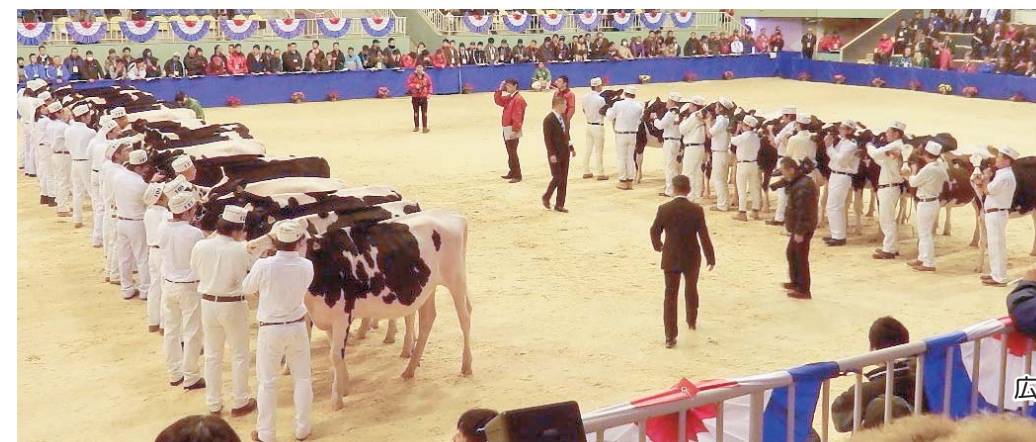

町勢の成績 (出品9頭)

八幡勝幸さん所有牛が優等賞6席に入賞

区分	部門 (月齢)	出品者 (敬称略)	出品牛名号	審査成績
未経産	第1部 (12カ月以上14カ月未満)	折元 大樹 (34歳、遠矢場)	グリーンリバー アイオン トラディション	2等賞4席
	第4部 (18カ月以上20カ月未満)	東館 光夫 (53歳、吉ヶ沢)	イーストデール アットウッド パースデー	2等賞3席
		今待 秀幸 (27歳、寺 田)	ストレートファーム アットウッド アニー	2等賞7席
経産	第6部 (36カ月未満)	折元 大樹 (34歳、遠矢場)	グリーンリバー ゴールド オア スピリット	1等賞6席
	第7部 (30カ月未満)	八幡 勝幸 (48歳、星 野)	ミス PV アトリー アイ	優等賞6席
	第9部 (36カ月以上48カ月未満)	八幡 勝幸 (48歳、星 野)	ピースバレー ゴールドサンダー アミー	2等賞1席
	第11部 (42カ月以上48カ月未満)	漆眞下孝幸 (61歳、大 沢)	スノーヒル ホワイト クストン ET	2等賞3席
	第12部 (4歳以上5歳未満)	藤岡 俊策 (66歳、田 代)	ドリームランチ ラッキー アド RED	2等賞13席
	第13部 (5歳以上6歳未満)	漆眞下孝幸 (61歳、大 沢)	スノーヒル インカ サンチェス	1等賞2席

インタビュー

町勢最高の「優等賞6席」入賞

私自身、全共への出場は初めて。県の代表として十分に準備をして挑みました。全国トップレベルの乳牛を目の当たりにし、北海道のレベルの高さを肌で感じました。次の全共に向けて、若い人たちが中心になり、もっと勉強し、技術改良にも取り組み、岩手県出場枠の半分以上を確保できるように頑張りたいです。

多回 (5回以上) 出品者表彰を受賞

全共にこれまで6回出場できたのは、多くの関係者の皆さんのおかげで大変感謝しています。乳牛改良は一人の力ではできません。これからも若い方々と一緒に技術改良に取り組んでいきたいと思っています。

「酪農の町くずまき」全国へ発信
全日本ホルスタイン共進会

日本ホルスタイン登録協会主催の第14回全日本ホルスタイン共進会通称「全共」は10月23日から26日までの4日間、北海道安平町で開催され、乳牛改良の成果を競いました。当町からは9頭の乳牛が出品され、優等賞に1頭、1等賞に2頭が入賞し、酪農の町くずまきをアピールしました。

撮影などが行われました。乳牛の審査は24日から始まり、大勢の酪農関係者らが真剣な眼差しで審査の行方を見守りました。審査の結果、八幡勝幸さん所有の「ミス PV アトリー アイ」が優等賞6席に入り、町勢最高の成績を収めました。このほか、漆眞下孝幸さんと折元大樹さんの所有牛が1等賞に入賞。町から出品したほかの6頭も2等賞に入賞するなど、「酪農の町くずまき」をアピールしました。審査結果全体を見ると、北海道勢が強く、ほとんどの部門で上位を占めました。岩手県勢は優等賞に3頭、1等賞に11頭が入賞するなど健闘しました。今回の全共は、5年後の平成32年に宮城県で開催されます。多回出品者として漆眞下孝幸さんに表彰状

全共は、昭和26年に初開催され、以後5年おきに行われ、乳器や体格など乳牛としての資質を競います。前回が口蹄疫や東日本大震災の影響で中止だったため、今回は10年ぶりで、北海道での開催は初めてとなります。今回の全共には、42都道府県からホルスタイン種14部門に344頭、ジャージー種4部門に30頭が出品されました。岩手県の出品枠はジャージー種を含めて30頭。当町からは、ホルスタイン種に9頭(所有者6人)が代表に選ばれ、全国トップレベルの乳牛と日本一をかけて競いました。優等賞に八幡勝幸さん1等賞には2頭が入賞