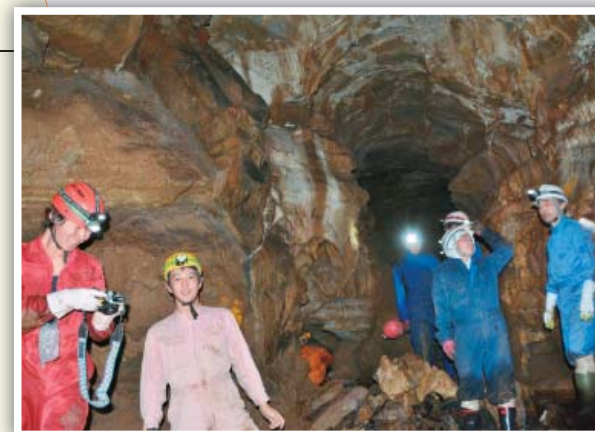

ヘルメットとつなぎに身を包み、真っ暗な洞窟を探索する参加者（入口から50メートル付近の大きく開けた洞穴内の様子。通称「ちびっこ広場」）