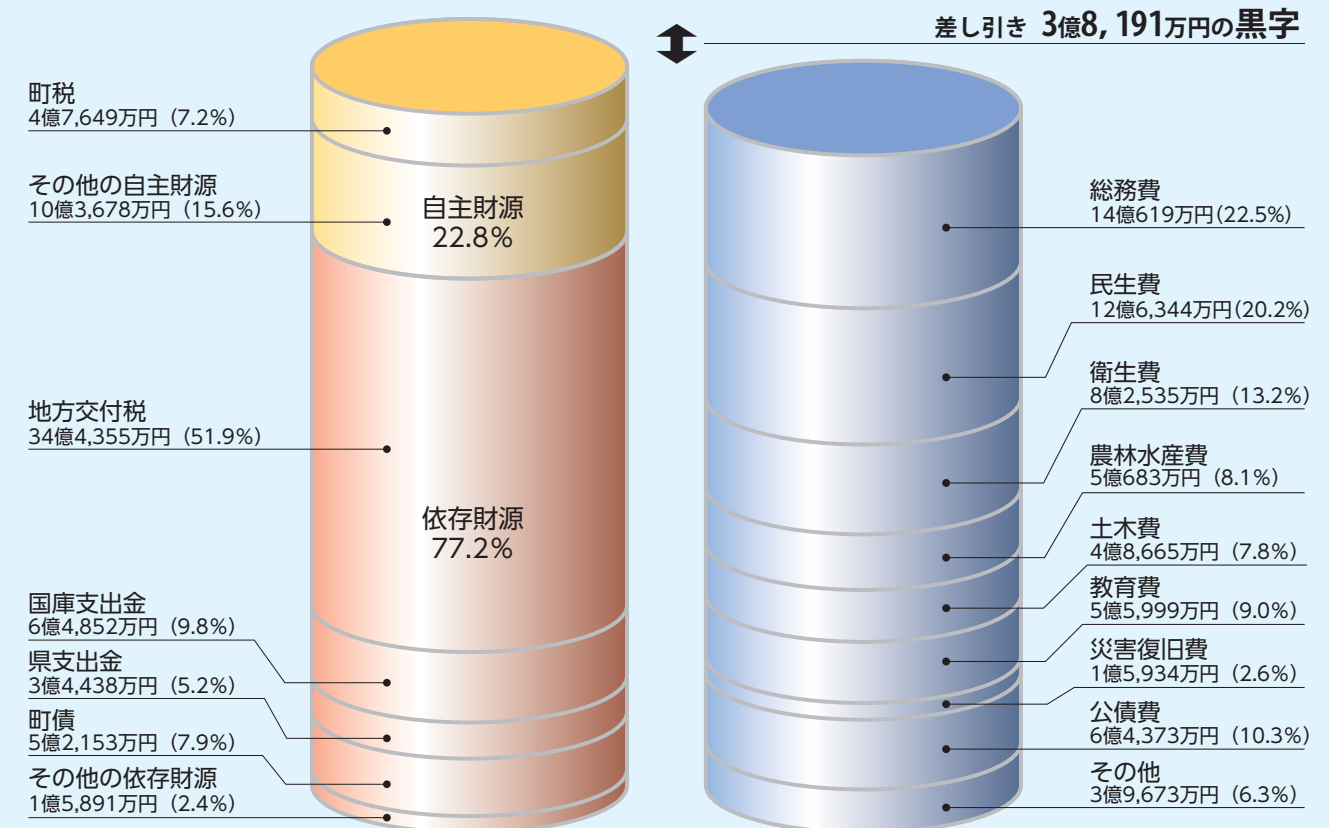

■一般会計の決算の状況

歳入総額 66億3,016万円

前年度比 3,297万円 (0.5%) 増

歳出総額 62億4,825万円

前年度比 5,639万円 (0.9%) 増

10月22日(木)

農地パトロールにご協力を

農業委員会では10月22日(木)、町内全域において農地パトロール(農地利用状況調査)を行います。