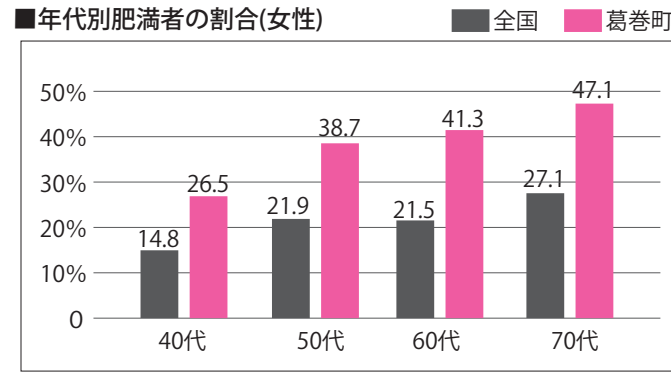

3月1日～8日は「女性の健康週間」です

生活習慣を整え

美と健康を保ちましょう

女性が生涯を通じて健康で明るく、充実した日々を自立して過ごすことを総合的に支援するため、厚生労働省は毎年3月1日から8日までを「女性の健康週間」と定め、女性の健康づくりを進めています。

町内の女性は肥満が多い

下の図は年代別の肥満者割合を全国と本町で比較したものです。本町の女性は年を重ねることに肥満になりやすく、全国と比べても多くの方が肥満である傾向が見取れます。

肥満は生活習慣病の原因になるだけでなく、ホルモンの分泌リズムを狂わせ、月経不順や不妊の誘因になることもあります。

いつまでも美しく健康であるためにも、生活習慣を整えましょう。毎日の小さな積み重ねが、美と健康を保つためのポイントです。

▶葛巻町の数値は平成25年度町特定健診受診者結果(国保のみ)、全国の数値は平成25年度国民健康栄養調査結果より

健康を支える基本は生活習慣です

■食事はバランス良く
1日3食、栄養バランスの取れた食事を心掛けましょう。