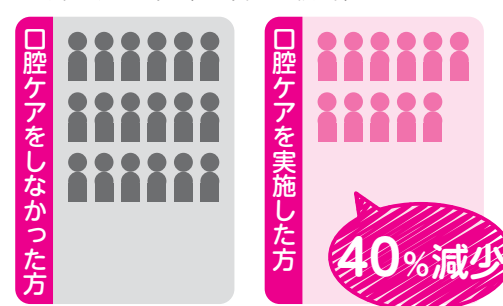

入れ歯を清潔に保ち 病気を防ぎましょう

毎日食事をするとき、食器はど
うされていますか？ 使ったまま洗
いもせず、汚れたままの食器に料理
を載せて食べる人はいないと思いま
す。食事の後、使った食器は洗って
乾燥させてから食器棚に戻します。
食器と同じで、入れ歯も使ったら
洗って清潔にすることが大事です。
自分の入れ歯の状態や磨き方につ
いて確認してみましょう。

入れ歯の役割

- ▼よくかめるようになり、食生活が豊かになります。
- ▼かみ合わせが安定し、発音がはっきりします。
- ▼口の周りのしわが伸びて、若々しさを保てます。
- ▼奥歯でかみしめることができることでしっかりと踏ん張り、バランスも保たれ、転倒防止につながります。
- ▼かむことで脳への血流量が増し、認知症の予防につながります。

入れ歯の手入れ方法

入れ歯を外し、流水で入れ歯に付いている食べかすやヌルヌルとした菌垢の固まりを洗い流します。このとき、入れ歯は滑りやすいので、万が一落としても割れないように、入れ歯を手を持って、水を張った洗面器を下に置きます。

次に、歯ブラシを使い、ヌルヌルとした菌垢がなくなるまできれいに磨き、流水でもう一度きれいに洗います。

入れ歯の手入れ方法Q&A

- Q いつ磨いたらよいですか？
  A 毎食後に磨くのが理想ですが、少なくとも1日1回は丁寧に洗いましょう。
- Q 夜寝る時には入れ歯を外した方がよいですか？
  A 夜寝る時は外し、顎や歯ぐきなどお口の中を休ませましょう。また、外した入れ歯は水につけておきま

しょう。乾燥すると壊れやすくなります。

Q 歯磨き剤をつけて磨いた方がよいですか？
A 歯磨き剤の多くに研磨剤が含まれているため、ブラシでゴシゴシ磨くと入れ歯が削れて傷つく恐れがあります。入れ歯専用の歯磨き剤がありますので、かかりつけの医師に相談してみましょう。

Q 入れ歯洗浄剤は使用した方がよいですか？
A 入れ歯洗浄剤に浸しただけで入れ歯はきれいになりません。入れ歯洗浄剤はあくまでも補助であり、歯ブラシでしっかり磨くことが重要です。臭いや着色、汚れが気になるなどの場合には、できる限り毎日使用するのが理想ですが、最低でも週1〜2回使用することで効果が表れます。

Q 口の中を清潔にして肺炎を予防しましょう

65歳以上の高齢者の死亡原因のうち、3番目に多いのが肺炎です。この中でも、約7割が誤嚥性肺炎と言われています。

誤嚥性肺炎とは、口の中の細菌や逆流した胃液が肺に流れ込むこと（誤嚥）が原因で発症する肺炎のこと

65歳以上の高齢者の主な死因

1位	悪性新生物（がん）
2位	心疾患
3位	肺炎
4位	脳血管疾患

※平成24年厚生労働省「人口動態統計」より

とです。

誤嚥性肺炎を予防するためには、口の中を清潔にすることが重要です。調査によれば、口の中を清潔に保ち細菌を減らすことによって、肺炎の発生率が40%減少させる効果があるとの結果が出ています。

肺炎発生率（2年間の統計）

※100%を100人に換算しての割合
※平成13年日本歯科医師学会会報誌研究データより

インフルエンザが流行する季節です

手洗いやうがいで予防を心掛けましょう

県内のインフルエンザは、昨年11月中旬から流行シーズンに突入しました。これは、例年と比較し2〜3週早い状況になっています。また、学校では例年3学期に本格的に流行するので注意が必要です。

予防方法① 予防接種

インフルエンザは、口や鼻から入ったウイルスが体の細胞に侵入し増殖します。この状態を「感染」といいますが、予防接種はこれを完全に抑える働きはありません。ウイルスが増えると数日の潜伏期間を経て、発熱やのどの痛みなど、インフルエンザの症状が現れます。

この状態を「発症」といいます。ワクチンには、この発症を抑える効果が一定程度認められており、インフルエンザによる肺炎や脳症などの重い合併症を予防する効果があります。国が行った研究事業の調査では、65歳以上の健康な高齢者については、約45%の発症を阻止し、約80%の死亡を阻止する効果があったとされています。

インフルエンザワクチンは、接種すれば絶対にかからないというものではありませんが、ある程度の発病を阻止する効果があり、たとえかかって重症化もある程度阻止する効果があります。

ただし、ワクチン効果の持続期間は、個人差もありますが、約5カ月間とされていますのでご注意ください。

予防方法② 手洗いやうがい

自宅や職場では、流水とせっけんを利用して手洗いをを行うとともに、こまめにうがいを行ってください。

予防方法③ せきエチケットの励行

せきやくしゃみの際には、ティッシュなどで口や鼻を覆い、できる限り人から離れてください。また、マスクの着用を心掛けてください。

ぼく 虫歯ゼロ わたし

1月14日の幼児歯科健康診査で虫歯がなかったお友達です。

要介護認定を受けている方は 税金の障害者控除の対象に

65歳以上で、要介護1から5の認定を受けている方は、身体障害者手帳がなくても障がい者に準じる状態であるとして、税金の障害者控除を受けることができます。

対象者には、確定申告に添付する「障害者控除対象者認定書」を交付しますので、健康福祉課で交付手続きを行ってください。

■交付手続きに必要なもの ①印鑑 ②介護保険証

請求手続きを忘れずに！ 町外の医療機関への通院費助成

町は、人工透析および精神疾患、難病で町外の医療機関に通院する障がい者などの交通費を助成しています。通院費は3カ月ごとに保健センター窓口で請求できますので、対象者は忘れずに請求手続きを行ってください。

■請求手続きに必要なもの ①病院の領収書または診療明細書など(通院した月日が確認できるもの) ②印鑑