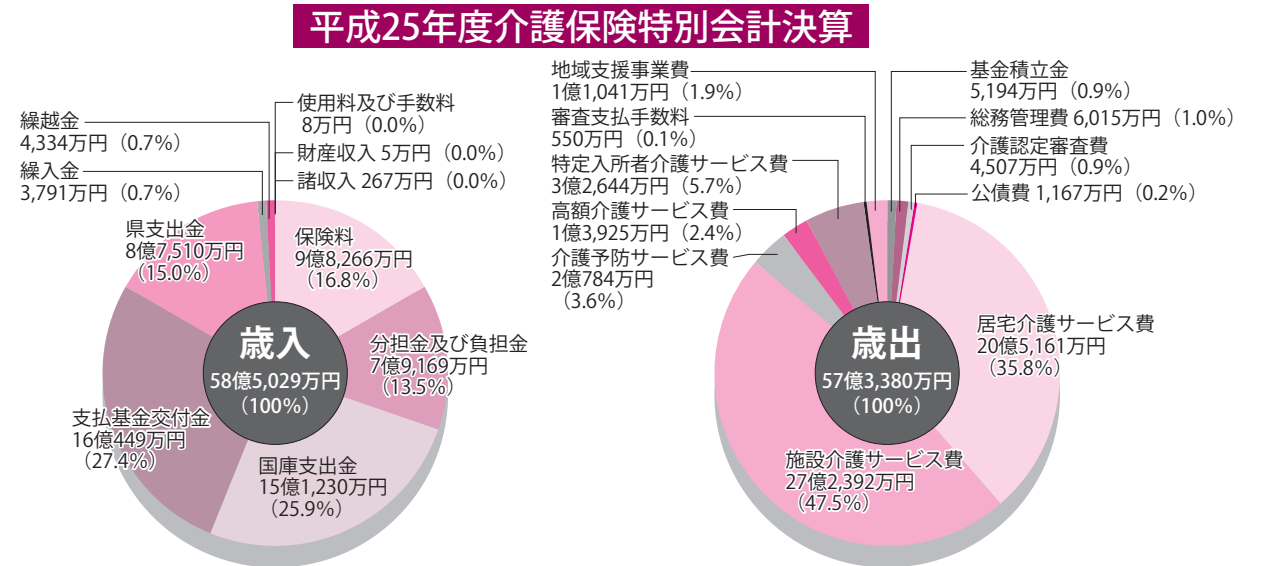

#### ① 期末・勤勉手当

区分	期末手当	勤勉手当
6月期	1.225 月分	0.675 月分
12月期	1.375 月分	0.825 月分
合計	2.600 月分	1.500 月分

#### ② 退職手当

区分	自己都合	勸奨・定年
勤続20年	21.62 月分	27.025 月分
勤続25年	30.82 月分	36.570 月分
勤続35年	43.70 月分	52.440 月分

#### ③ 時間外手当

区分	24年度	25年度	増減
総支給額	28,305 千円	24,692 千円	△3,613 千円
総時間数	11,136 時間	10,080 時間	△1,056 時間
1人当たり 年間平均	支給額 244,017 円	232,950 円	△11,067 円
時間数	96 時間	95 時間	△1 時間

※民間のボーナスに当たる期末・勤勉手当の支給月数。

※選挙事務は除く