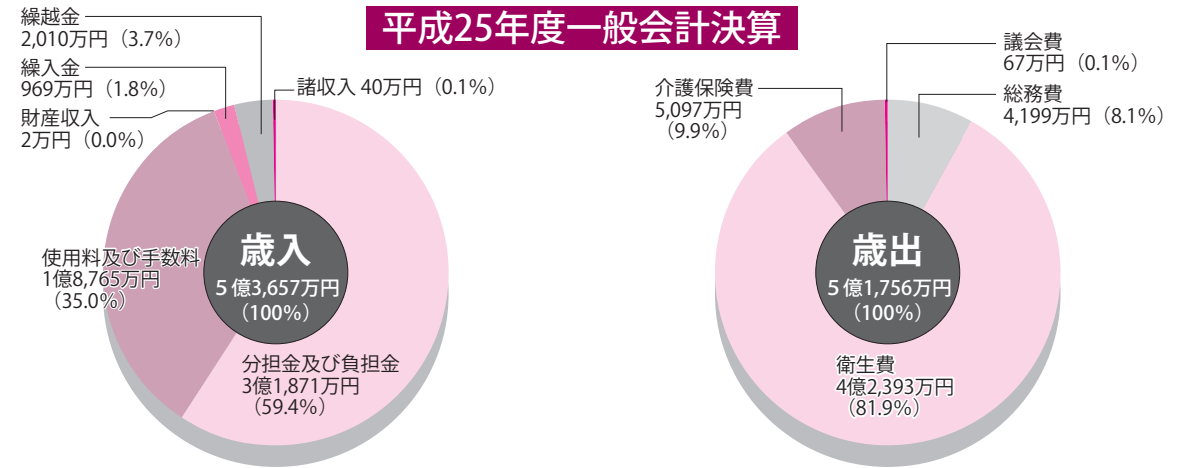

※勸奨＝定年前に退職をすすめること

■職員数の推移（各年度4月1日現在）

職種	年度	21	22	23	24	25	26
行政職		82	77	75	75	76	76
医療職 (医師・医療技術職・看護師・保健師)		46	48	51	49	49	48
福祉職 (保育士)		14	13	12	12	10	10
労務職 (用務員など)		14	12	11	9	6	6
合計		156	150	149	145	141	140

■一般行政職の級別職員数の状況（平成26年4月1日現在）

区分	1級	2級	3級	4級	5級
職務内容	主事 主事補	主任主事	係長 主査 主任	室長 副主幹	課長 事務局長 次長 主幹
職員数	14人	7人	20人	16人	11人
構成比	20.6%	10.3%	29.4%	23.5%	16.2%

※給料表は、経験年数や責任の度合いにより1～5級に区分されます。

2 職員と特別職の給与や報酬の状況

■人件費の状況（平成25年度一般会計決算）

人件費には、一般職の職員の給与や特別職の職員の給料、報酬（三役、議会議員、農業委員ほか各種委員）などが含まれています。

住民基本台帳人口 (平成26年3月31日)	歳出額(A)	人件費(B)	人件費率(B/A)
6,951人	千円 6,191,855	千円 774,250	12.5%

■給与費の状況（平成26年度一般会計予算）

※このほか、国保・水道・病院事業があります。

職員数 (A)	給与費			一人当たりの 給与費 (B/A)
	給料	手当	計 (B)	
91人	千円 318,472	千円 246,945	千円 565,417	千円 6,213

■平均年齢と平均給料

区分	平均年齢	平均給料月額
一般行政	39.5歳	291,701円
技能労務	52.0歳	308,700円
医師	62.1歳	546,800円
医療技術	46.9歳	344,571円
看護保健	44.7歳	321,331円

■初任給

職種区分	初任給
一般行政	大学卒 163,600円
	高校卒 142,100円
技能労務	高校卒 139,500円
	大学卒 180,300円
看護保健	大学卒 200,600円

■特別職の給料・報酬

区分	月額給料・報酬	期末手当	
		6月期	12月期
町長	675,000円	1.40 月分	1.70 月分
副町長	550,000円		
教育長	529,000円		
議長	253,000円		
副議長	203,000円		
議員	188,000円		

■職員手当

① 期末・勤勉手当

区分	期末手当	勤勉手当
6月期	1.225 月分	0.675 月分
12月期	1.375 月分	0.825 月分
合計	2.600 月分	1.500 月分

② 退職手当

区分	自己都合	勸奨・定年
勤続20年	21.62 月分	27.025 月分
勤続25年	30.82 月分	36.570 月分
勤続35年	43.70 月分	52.440 月分

③ 時間外手当

区分	24年度	25年度	増減
総支給額	28,305 千円	24,692 千円	△3,613 千円
総時間数	11,136 時間	10,080 時間	△1,056 時間
1人当たり 年間平均	支給額 244,017 円	232,950 円	△11,067 円
時間数	96 時間	95 時間	△1 時間

※民間のボーナスに当たる期末・勤勉手当の支給月数。

※選挙事務は除く

■平成25年度 し尿処理事業の概要

市町名	件数	収集量(ℓ)
葛巻町	2,741	3,041,420
八幡平市	18,489	17,090,440
岩手町	10,210	7,676,144
盛岡市(玉山区)	6,703	6,115,220
合計	38,143	33,923,224

■平成25年度 介護保険事業の概要

市町名	高齢者数	要介護(要支援)認定者数	サービス利用者数	サービス費用(給付費)
葛巻町	2,725人	598人	451人	8億2,527万円
八幡平市	9,354人	1,896人	1,531人	30億1,224万円
岩手町	4,855人	1,010人	834人	16億1,705万円
合計	16,934人	3,504人	2,816人	54億5,456万円