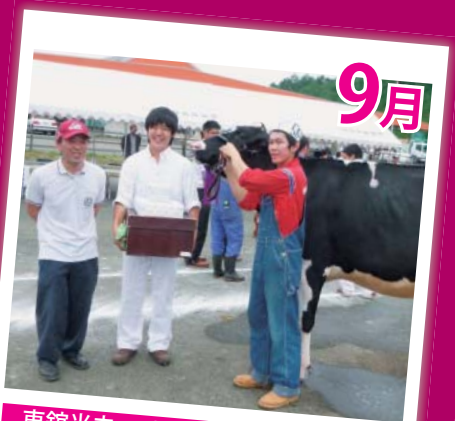

1月
まちなか雪まつり初開催
まちなか冬季イベントで「雪まつり」を初開催。会場に巨大な雪像7体が出現し、来場者の目を楽しませた。

3月
まちなかひなまつり初開催
新町の空き店舗を活用し初開催。甘酒なども振る舞われ、来場者はゆつくりと桃の節句を楽しんだ。

5月
山本桜子さん県高総体で優勝
県高校総体陸上競技・女子走り高跳びで葛巻高校3年の山本桜子さんが優勝に輝く（記録1.753）。

7月
第14分団 県消防操法競技会で優勝
県消防操法競技会・小型ポンプの部で第14分団（小苗代～寺田）が悲願の初優勝に輝く。