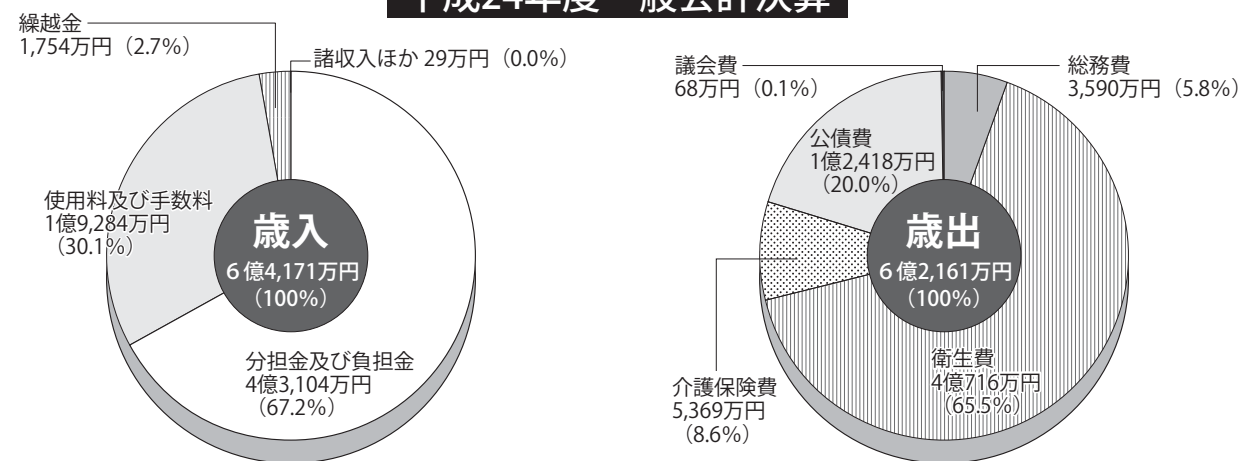

2 職員と特別職の給与や報酬の状況

■人件費の状況（平成24年度一般会計決算）
人件費には、一般職の職員の給与や特別職の職員の給料、報酬（三役、議会議員、農業委員会委員ほか各種委員）などが含まれています。

■給与費の状況（平成25年度一般会計予算）
※このほか、国保・水道・病院事業があります。

住民基本台帳人口 (平成25年3月31日)	歳出額(A)	人件費(B)	人件費率(B/A)
7,120人	千円 6,373,655	千円 877,563	13.8%

職員数 (A)	給与費			一人当たりの 給与費(B/A)
	給料	手当	計(B)	
91人	千円 321,444	千円 254,181	千円 575,625	千円 6,326

■平均給料と平均年齢（平成25年4月1日現在）

区分	平均年齢	平均給料月額
一般行政	40.2歳	298,006円
技能労務	51.0歳	307,100円
医師	61.3歳	545,375円
医療技術	45.9歳	341,359円
看護保健	44.6歳	334,783円

■初任給（平成25年4月1日現在）

職種区分	初任給	
	大学卒	高校卒
一般行政	161,600円	140,100円
技能労務	137,200円	
医療技術	178,200円	
看護保健	198,300円	

■特別職の給料・報酬

区分	月額給料・報酬	期末手当	
		6月期	12月期
町長	675,000円	1.40 月分	1.55 月分
副町長	550,000円		
教育長	529,000円		
議長	253,000円		
副議長	203,000円		
議員	188,000円		

■職員手当

①期末・勤勉手当

区分	期末手当	勤勉手当
6月期	1.225 月分	0.675 月分
12月期	1.375 月分	0.675 月分
合計	2.6 月分	1.35 月分

②退職手当

区分	自己都合	勸奨・定年
勤続20年	23.03 月分	28.7875 月分
勤続25年	32.83 月分	38.955 月分
勤続35年	46.55 月分	55.86 月分

③時間外手当

区分	23年度	24年度	増減
総支給額	21,869 千円	28,305 千円	6,436 千円
総時間数	8,683 時間	11,136 時間	2,453 時間
1人当たり 年間平均	支給額 180,743 円	244,017 円	63,274 円
	時間数 71.8 時間	96.0 時間	24.2 時間

※選挙事務は除く

※民間のボーナスに当たる期末・勤勉手当の支給月数。

▼介護保険特別会計
歳入は総額57億2,443万円で、そのうち支払基金交付金（社会保険診療報酬支払基金からの交付）が15億3,133万円で26.8%を占めています。また、歳出は総額56億8,109万円で、居宅介護サービス費19億6,433万円で施設介護サービス費26億3,542万円の合計が全体の81%を占めています。
歳入・歳出の内訳、事業の概要は、次のグラフや表のとおりです。

平成24年度一般会計決算