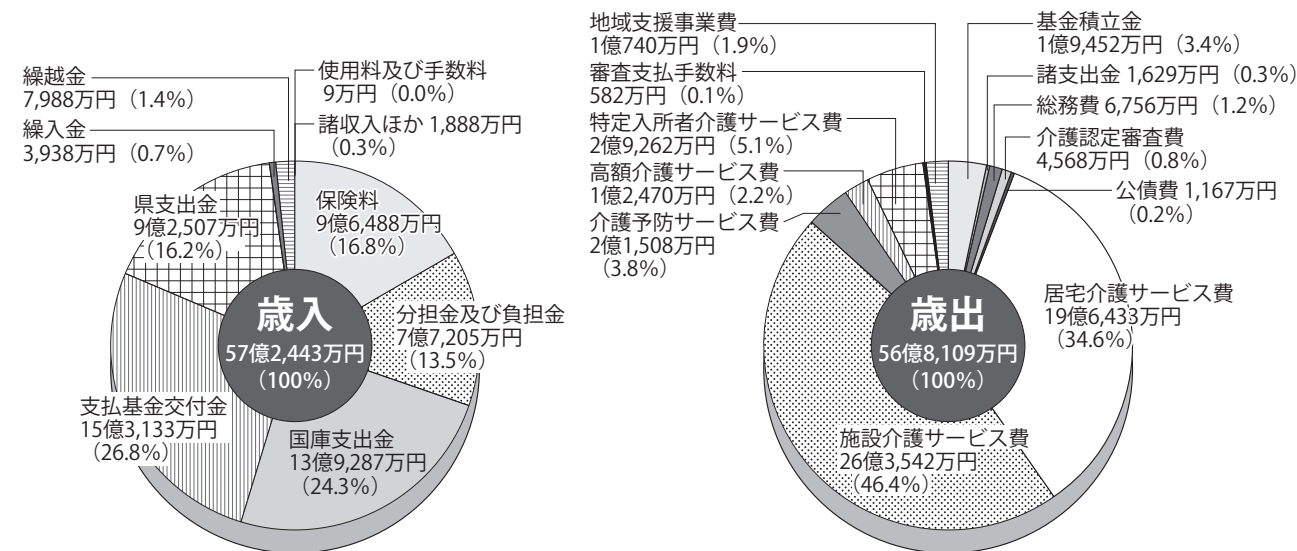

平成24年度介護保険特別会計決算

▶平成24年度 し尿処理事業の概要

市町名	件数	収集量(%)
葛巻町	2,789	3,059,360
八幡平市	18,647	17,731,630
岩手町	10,484	7,803,975
盛岡市(玉山区)	6,847	6,291,350
合計	38,767	34,886,315

▶平成24年度 介護保険事業の概要

市町名	高齢者数	要介護(要支援)認定者数	サービス利用者数	サービス費用(給付費)
葛巻町	2,730人	616人	450人	7億8,809万円
八幡平市	9,237人	1,826人	1,467人	28億6,937万円
岩手町	4,822人	986人	836人	15億8,051万円
合計	16,789人	3,428人	2,753人	52億3,797万円