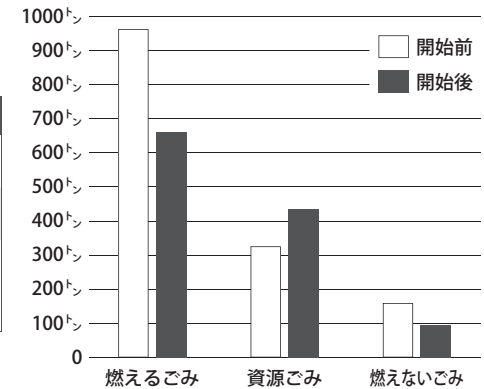

「新たな分別」開始前後の生活系ごみ年間排出量比較

新たな分別	燃えるごみ	資源ごみ	燃えないごみ
開始前	965.7ト	321.2ト	161.8ト
開始後	660.4ト	432.1ト	94.0ト
比較	-305.3ト (-31.6%)	+110.9ト (+34.5%)	-67.8ト (-41.9%)

▶燃えるごみと燃えないごみが大幅に減少し、資源ごみが増加しているのが分かります。