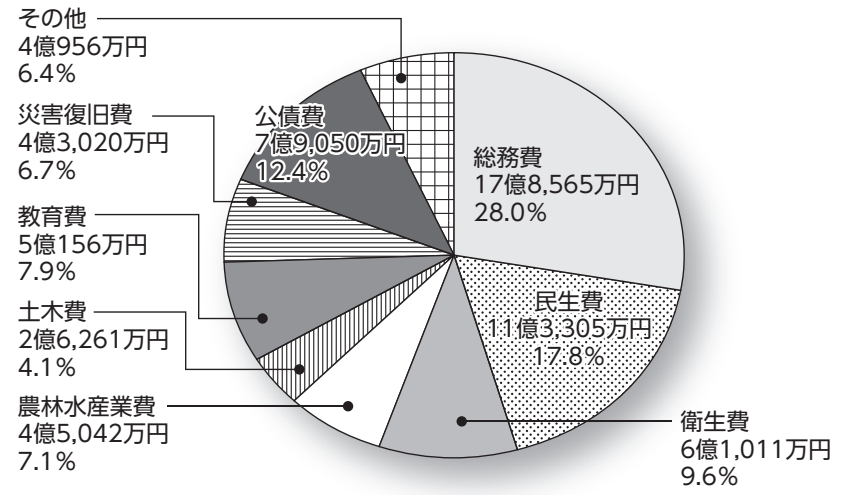

## 基金および地方債現在高の状況

基金現在高（積立金）		
基金区分	年度末現在高	年度中増減
財政調整	5億2,249万円	△4,989万円
町債減債	5億1,026万円	18万円
地域づくり振興	5億 383万円	2億 87万円
公共施設等整備	18億9,211万円	5億4,154万円
その他	2億3,001万円	△776万円
全基金合計	36億5,870万円	6億8,494万円

地方債現在高（借入金）		
会計区分	年度末現在高	年度中増減
一般	58億4,785万円	△2億1,473万円
国民健康保険事業	0万円	0万円
簡易水道事業	8億4,047万円	△6,338万円
農業集落排水事業	16億1,613万円	△4,698万円
国保葛巻病院事業	8,279万円	91万円
全会計	83億8,724万円	△3億2,418万円

## 特別会計の決算の状況

区分	歳入	歳出	差引
国民健康保険	11億3,671万円	10億9,101万円	4,570万円
簡易水道	1億7,594万円	1億7,206万円	388万円
農業集落排水	2億 775万円	1億9,464万円	1,311万円
後期高齢者医療	6,883万円	6,508万円	375万円
国保葛巻病院	8億5,158万円	8億 918万円	4,240万円

## 一般会計

**歳入総額 68億7,927万円**  
前年度比 4億6,897万円（7.3%）増

**歳出総額 63億7,366万円**  
前年度比 4億6,549万円（7.9%）増

町は、皆さんが納めた税金や国からの交付金などを有効に活用し、安心・安全なまちづくりの実現に向けて各種事業に取り組みました。

一般会計と特別会計を合わせた決算額は87億562万円となり、前年度を5億2427万円（6.4%）上回る規模です。