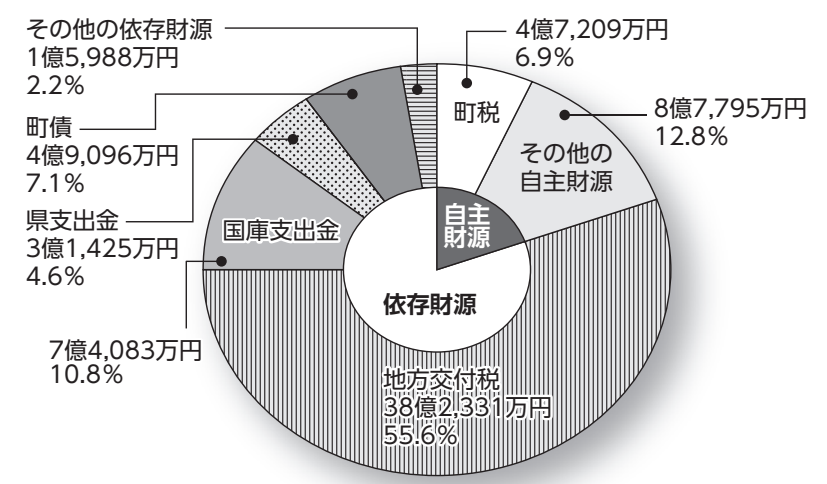

※( )内の%は各指標の早期健全化基準です。数値が低いほど健全な財政運営をしていることになります。

※平成23年度の県平均は、実質公債費比率が13.4%、将来負担比率が76.2%です。

※将来負担比率は、将来負担見込額が充当可能財源を下回ったことから比率なしとなりました。

**各公営企業の資金不足比率**

簡易水道事業、農業集落排水事業、国保葛巻病院事業のいずれの公営企業とも資金不足は生じていないので、資金不足比率はありません。

## 基金および地方債現在高の状況

基金現在高（積立金）		
基金区分	年度末現在高	年度中増減
財政調整	5億2,249万円	△4,989万円
町債減債	5億1,026万円	18万円
地域づくり振興	5億 383万円	2億 87万円
公共施設等整備	18億9,211万円	5億4,154万円
その他	2億3,001万円	△776万円
全基金合計	36億5,870万円	6億8,494万円

地方債現在高（借入金）		
会計区分	年度末現在高	年度中増減
一般	58億4,785万円	△2億1,473万円
国民健康保険事業	0万円	0万円
簡易水道事業	8億4,047万円	△6,338万円
農業集落排水事業	16億1,613万円	△4,698万円
国保葛巻病院事業	8,279万円	91万円
全会計	83億8,724万円	△3億2,418万円

## 特別会計の決算の状況

区分	歳入	歳出	差引
国民健康保険	11億3,671万円	10億9,101万円	4,570万円
簡易水道	1億7,594万円	1億7,206万円	388万円
農業集落排水	2億 775万円	1億9,464万円	1,311万円
後期高齢者医療	6,883万円	6,508万円	375万円
国保葛巻病院	8億5,158万円	8億 918万円	4,240万円

## 一般会計

**歳入総額 68億7,927万円**  
前年度比 4億6,897万円（7.3%）増

**歳出総額 63億7,366万円**  
前年度比 4億6,549万円（7.9%）増

町は、皆さんが納めた税金や国からの交付金などを有効に活用し、安心・安全なまちづくりの実現に向けて各種事業に取り組みました。

一般会計と特別会計を合わせた決算額は87億562万円となり、前年度を5億2427万円（6.4%）上回る規模です。