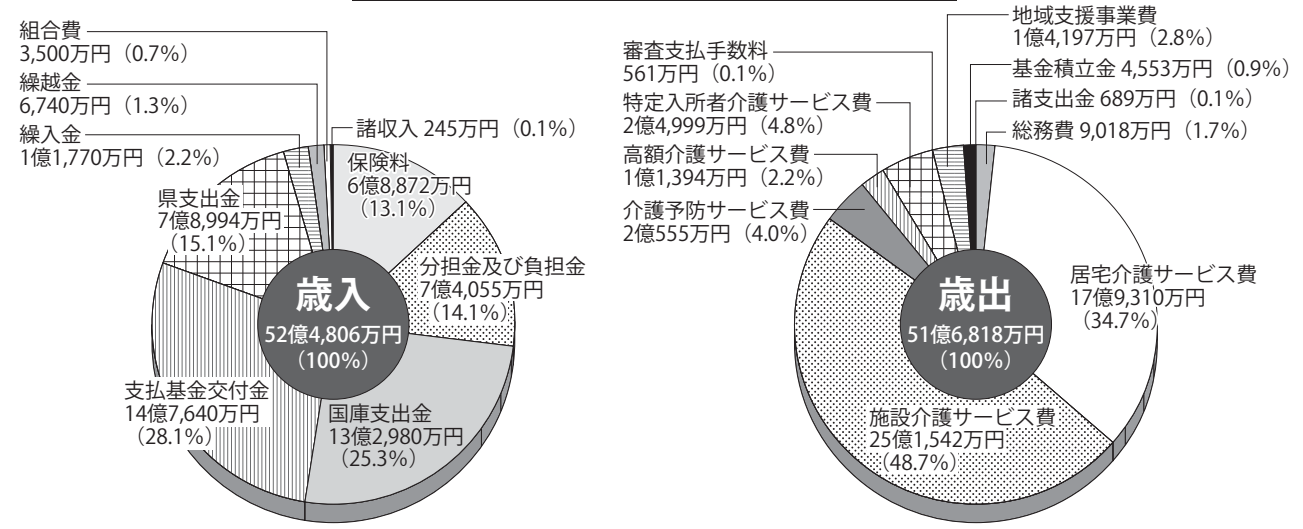

## 決算

盛岡北部行政事務組合(管理者・田村正彦八幡平市長)の平成23年度決算が同組合議会において認定されましたのでお知らせします。一般会計は歳入総額が7億4791万円で、そのうち分担金および負担金が4億9358万円で最も多く66%となっています。歳出は、総額7億3037万円で、そのうちし尿処理に係る衛生費が4億4918万円で61.5%を占めています。

介護保険特別会計の歳入総額は52億4806万円、そのうち支払基金交付金(社会保険診療報酬支払基金からの交付)が14億7640万円で28.1%を占めています。歳出では総額51億6818万円で、居宅介護サービス費と施設介護サービス費を合わせると全体の約83.4%を占めます。歳入・歳出の内訳、事業のあらましは、次のグラフや表のとおりです。

平成23年度一般会計決算

平成23年度介護保険特別会計決算

●平成23年度 介護保険事業の概要

市町村名	高齢者数	要介護(要支援)認定者数	サービス利用者数	サービス費用(給付費)
葛巻町	2,744人	593人	453人	7億6,139万円
八幡平市	9,184人	1,756人	1,419人	26億9,809万円
岩手町	4,789人	950人	779人	14億2,413万円
合計	16,717人	3,299人	2,651人	48億8,361万円