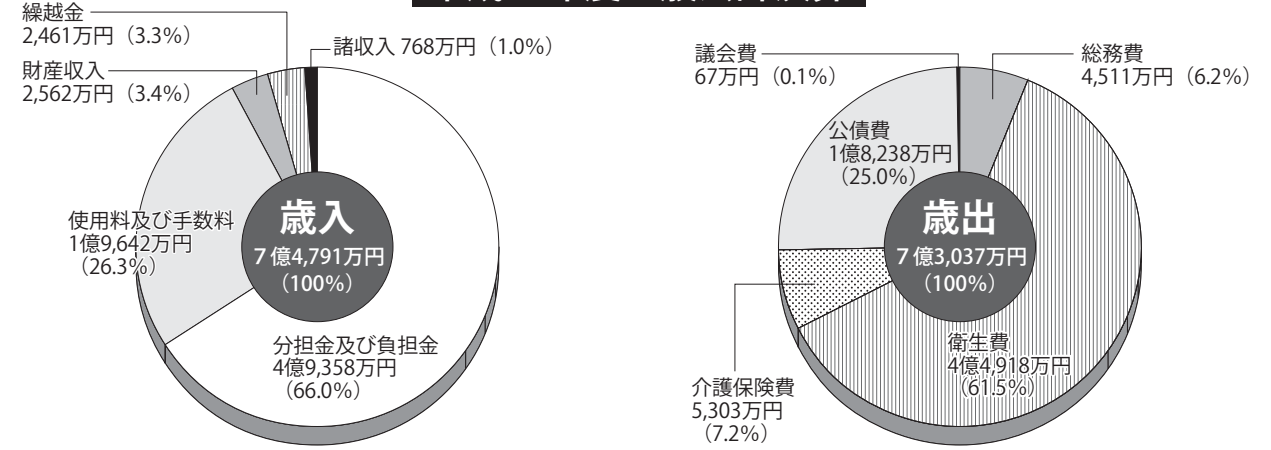

決算報告

介護保険と
し尿処理事業
について

決算

盛岡北部行政事務組合(管理者・田村正彦八幡平市長)の平成23年度決算が同組合議会において認定されましたのでお知らせします。一般会計は歳入総額が7億4791万円で、そのうち分担金および負担金が4億9358万円で最も多く66%となっています。歳出は、総額7億3037万円で、そのうちし尿処理に係る衛生費が4億4918万円で61.5%を占めています。

介護保険特別会計の歳入総額は52億4806万円、そのうち支払基金交付金(社会保険診療報酬支払基金からの交付)が14億7640万円で28.1%を占めています。歳出では総額51億6818万円で、居宅介護サービス費と施設介護サービス費を合わせると全体の約83.4%を占めます。歳入・歳出の内訳、事業のあらましは、次のグラフや表のとおりです。

平成23年度一般会計決算

平成23年度介護保険特別会計決算