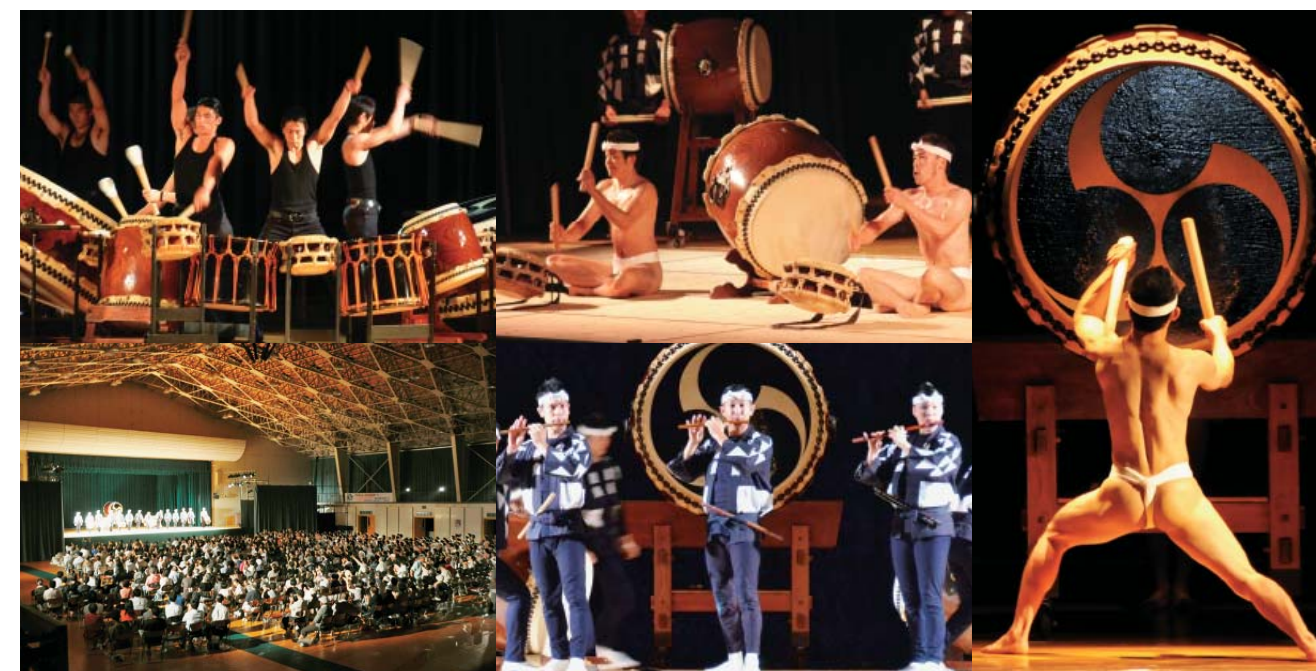

第3回隣接市町村ゲートボール交流大会
野中クラブが2年連続準優勝

第3回隣接市町村ゲートボール交流大会(町ゲートボール協会主催)は9月2日、総合運動公園で開催され、県内30チーム168人が参加し、白熱した戦いが繰り広げられました。

競技は6ブロックに分かれてのリーグ戦で行われ、得失点差にもつれ込む大接戦となりました。

本町からは5チームが出場し、野中クラブが2年連続準優勝に輝きました。