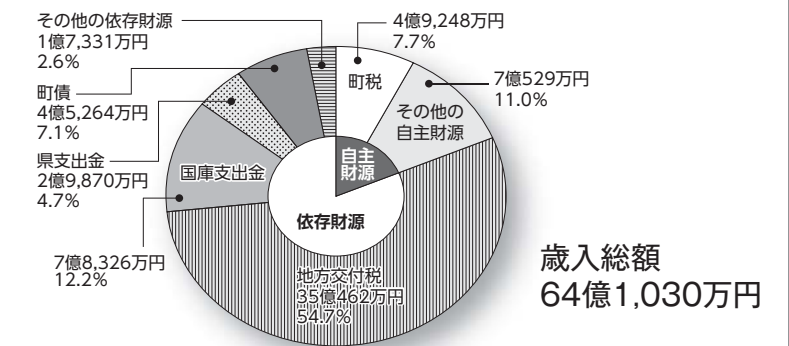

みんな
見に来
てね

2012東日本デイレシーショーが開催されるよ！

東北、北関東、北海道から約180頭が出品予定です。皆さん見に来てください。

日時 10月30日(火) 8時30分～15時15分
会場 くずまき高原牧場体験交流センター
出品牛 ホルスタイン種、ジャージー種 計180頭
審査員 (社)家畜改良事業団十勝雄牛センター
福屋茂生さん

安心して暮らせる まちづくりへ81億円

平成23年度の決算が、町議会9月定例会で認定されました。決算の概要からみた町の財政状況についてお知らせします。

一般会計

特別会計

| 区分 | 歳入 | 歳出 | 差引 |
|---------|------------|------------|---------|
| 国民健康保険 | 11億1,020万円 | 10億7,715万円 | 3,305万円 |
| 簡易水道 | 1億8,430万円 | 1億7,711万円 | 719万円 |
| 農業集落排水 | 2億345万円 | 1億8,652万円 | 1,693万円 |
| 後期高齢者医療 | 6,953万円 | 6,568万円 | 385万円 |
| 国保葛巻病院 | 8億1,730万円 | 7億6,673万円 | 5,057万円 |

町は、皆さんが納めた税金や国庫からの交付金などを有効に活用し、安心して暮らせるまちづくりの実現に向けて各種事業に取り組みました。一般会計と特別会計を合わせた決算額は81億8136万円となり、前年度を9億5384万円(10.4%)下回る規模です。

したの国庫支出金で、地域活性化・公共投資臨時交付金や地域情報通信基盤整備推進交付金が減となっています。歳入全体の54.7%を占める地方交付税は2689万円(0.8%)の増となり、平成20年度以降は4年連続で増加しています。