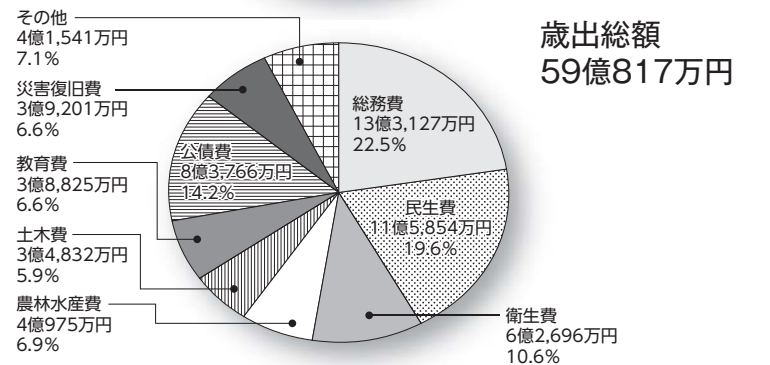

みんな
見に来
てね

2012東日本デイレシーショーが開催されるよ！

東北、北関東、北海道から約180頭が出品予定です。皆さん見に来てください。

日時 10月30日(火) 8時30分～15時15分
会場 くずまき高原牧場体験交流センター
出品牛 ホルスタイン種、ジャージー種 計180頭
審査員 (社)家畜改良事業団十勝雄牛センター
福屋茂生さん

安心して暮らせる まちづくりへ81億円

平成23年度の決算が、町議会9月定例会で認定されました。決算の概要からみた町の財政状況についてお知らせします。

一般会計

特別会計

| 区分 | 歳入 | 歳出 | 差引 |
|---------|------------|------------|---------|
| 国民健康保険 | 11億1,020万円 | 10億7,715万円 | 3,305万円 |
| 簡易水道 | 1億8,430万円 | 1億7,711万円 | 719万円 |
| 農業集落排水 | 2億345万円 | 1億8,652万円 | 1,693万円 |
| 後期高齢者医療 | 6,953万円 | 6,568万円 | 385万円 |
| 国保葛巻病院 | 8億1,730万円 | 7億6,673万円 | 5,057万円 |