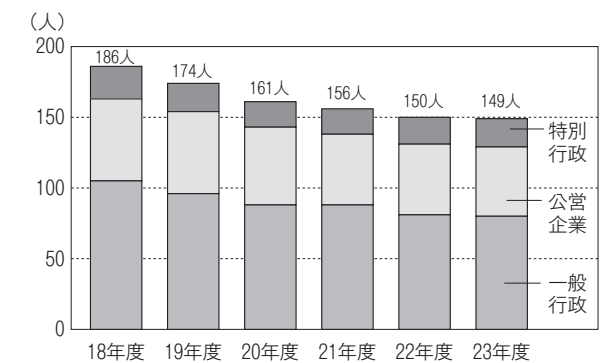

各年度4月1日現在

年度	一般行政	技能労務	医療技術	看護保健
22年度	2人	0人	1人	2人
23年度	2人	0人	0人	0人

■退職の状況

年度	事由	定年	勸奨	自己都合
21年度		0人	10人	0人
22年度		0人	6人	1人

■職員数の推移

	18	19	20	21	22	23
一般行政職	105	96	88	88	81	80
公営企業職 (病院・水道)	58	58	55	50	50	49
特別行政職 (教育)	23	20	18	18	19	20
合計	186	174	161	156	150	149