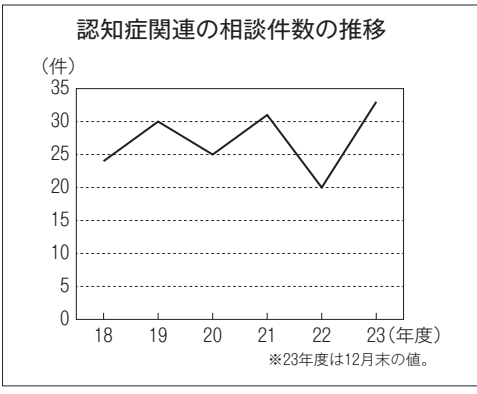

認知症でも悪質商法に負けない！

盛岡広域8市町村では、平成22年度から消費生活相談や啓発活動を、各市町村とともに盛岡市消費生活センターが担当しています。今年度は啓発活動として、特集ページによる広報を共同実施しています。今回は、認知症と悪質商法についての特集です。

最近、認知症の人を狙った悪質商法が増えていきます。認知症の人は、その場での確な判断や対応ができないことが多いため、悪質業者にだまされやすく、次々と契約を結んでしまいがちです。自分や家族、地域のためにも、悪質商法から認知症の人を守るための知識を身に付けておきましょう。

1. こんな事例がありました

悪質業者は良い人？
(80代男性Aさん)

しめしめ…
契約書

この人は悪くない

Aさんは息子夫婦と折り合いが悪く、1人で暮らしていました。そこへ悪質業者が足しげく通い、親身になって話を聞いたり、家事をしたりと、かいがいしくAさんを世話しました。Aさんはすっかり悪質業者を信用。必要がない住宅改修の契約を結び、費用を全額払ってしまいました。息子夫婦が注意しますが、Aさんは悪質業者をかばって話を聞いてくれません。

被害に遭っていることが分からない
(80代女性Bさん)

大丈夫！
大丈夫！

本当かしら。心配だわ…

1人暮らしのBさん。ある日、ホームヘルパーがBさんの公共料金が滞納になっていることに気付きました。事情を尋ねてもBさんは「大丈夫」と気にしていない様子。ホームヘルパーが、盛岡市消費生活センターへ相談。本人の了解を得てBさんの自宅を確認すると、大量の健康食品や未使用の布団数組と一緒に大量の契約書が。何年も前から業者が入りしていたことが分かりました。

孫と同じ年の悪質業者に泣きつかれ
(70代男性Cさん)

助けて！
ごぶごぶ…

Cさんの家に悪質業者が「長生きできるから」と健康食品を持ってきました。長い間会っていない孫と同じ年だった悪質業者を見て、「断るのも悪いから」と商品を購入。ある日、その悪質業者が青い顔をして「ノルマを達成できないと会社を首になってしまう」とCさんに泣きついてきました。かわいそうに思ったCさんは、大量の商品を購入してしまいました。

どうしてだまされるの？

認知症ってなに？

● 認知症とは

認知症とは、病気などが原因で脳の知的な働きが低下した状態のことをいいます。1人で生活を送ることが難しい場合もあります。認知症の特徴の1つに、記憶力や理解力、判断力の低下があります。誰もがだまされる可能性はありますが、認知症の人はその可能性が高くなります。