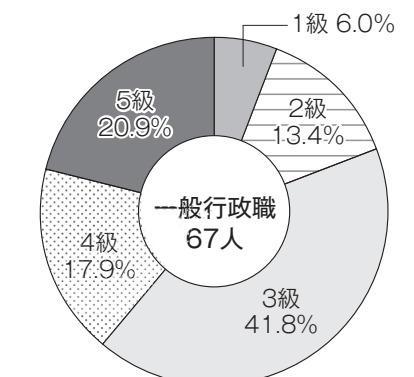

■一般行政職の級別職員数の状況

一般職に適用される給料表は、経験年数や責任の度合いにより1～5級に区分されます。

区分	1級	2級	3級	4級	5級
職務内容	主事 主事補	主任主事	係長 主査 主任	室長 副主幹	課長 事務局長 次長 主幹
職員数	4人	9人	28人	12人	14人
構成比	6.0%	13.4%	41.8%	17.9%	20.9%