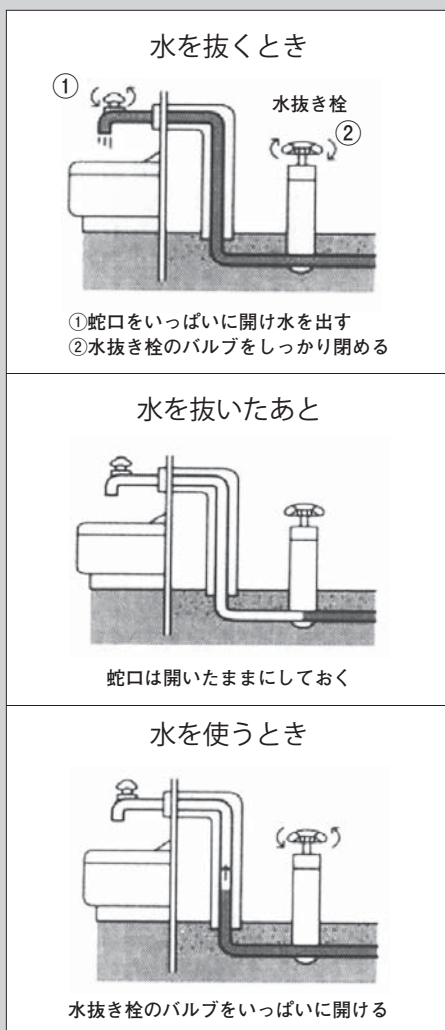

水抜き栓の操作方法

◆土日や祝日の水道凍結修理休日当番店については、14ページに掲載しています。
担当 建設水道課水道事務所 66-2929