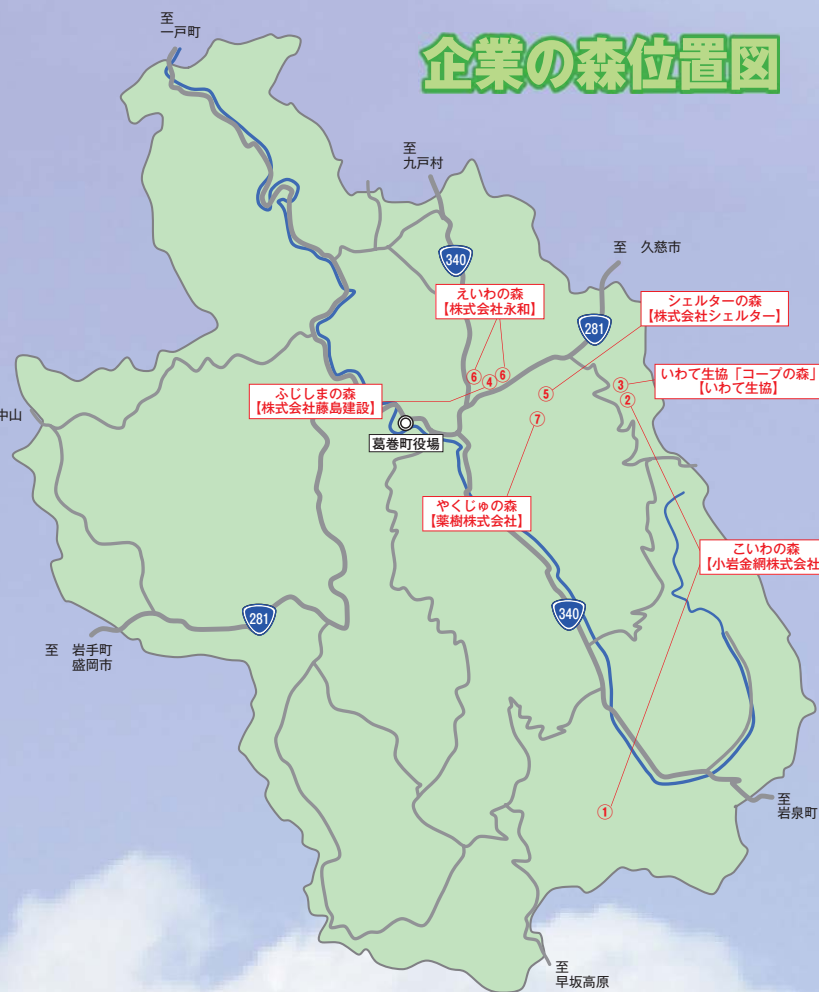

くずまき

2011

6

No.710

北緯40度ミルクとワインとクリーンエネルギーのまち

大きくなあれ!

●主な内容

第12回葛巻町植樹祭	2～3頁
ニハーデービル上原清善さん	5頁
チャレンジデー	19頁

第12回葛巻町植樹祭 (5月14日)

子どもたちが今年もいっぱい木を植えたよ!

No	名称	地積	協定締結日
①	こいわの森	7.67ha	H18. 5. 20
②	こいわの森	259.22ha	H18. 10. 7
③	いわて生協「コープの森」	約5.00ha	H22. 5. 30
④	ふじしまの森	5.91ha	H18. 5. 20
⑤	シェルターの森	1.90ha	H21. 5. 24
⑥	えいわの森	5.56ha	H21. 10. 10
⑦	やくじゅの森	9.57ha	H22. 5. 15
合計		289.83ha	
岩手県全体では17カ所		306.53ha	