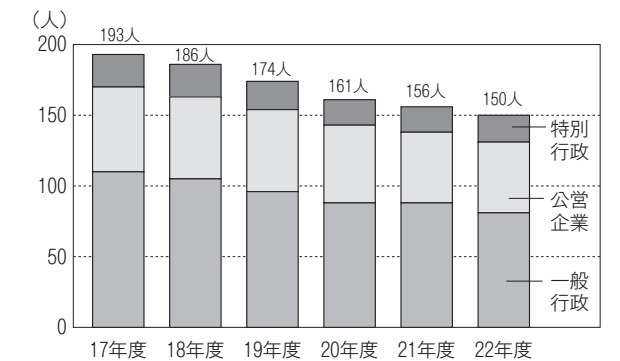

職員数 (A)	給与費			一人当たりの給与費 (B/A)
	給料	手当	計 (B)	
103人	千円 394,144	千円 300,436	千円 694,580	千円 6,743

※このほか、国保・水道・病院事業があります。

(3) 平均給料と平均年齢の状況 (平成22年4月1日現在)

区分	平均年齢	平均給料月額	平均給与月額
一般行政職	44.6歳	325,200円	352,893円
技能労務職	52.8歳	318,820円	338,138円
医療技術職	44.3歳	328,813円	383,575円
看護保健職	43.5歳	335,989円	372,187円

※「給料」＝基本給、「給与」＝扶養手当や通勤手当などの諸手当を含みます。

(4) 初任給の状況 (平成22年4月1日現在)

職種区分	初任給
一般行政職	大学卒 161,600円
	高校卒 140,100円
技能労務職	高校卒 137,200円
医療技術職	大学卒 178,200円
看護保健職	大学卒 198,300円

(5) 職員手当の状況

① 期末・勤勉手当

民間のボーナスに当たる期末・勤勉手当の支給月数です。平成22年度、12月期支給割合が減りました。

区分	期末手当	勤勉手当
6月期	1.25月分	0.7月分
12月期	1.5月分→1.35月分	0.7月分→0.65月分
合計	2.75月分→2.6月分	1.4月分→1.35月分

② 時間外勤務手当

区分	20年度	21年度	増減
総支給額	15,222千円	16,154千円	932千円
総時間数	6,190時間	6,560時間	370時間
一人あたり平均年間支給額	94,546円	103,556円	9,010円
一人あたり平均年間時間数	38.4時間	42.1時間	3.7時間

※選挙の事務従事は除いています。

③ 退職手当

区分	自己都合	勤奨・定年
勤続20年	23.50月分	30.55月分
勤続25年	33.50月分	43.34月分
勤続35年	47.50月分	59.28月分

3. 特別職の報酬などの状況

区分	月額給料・報酬	期末手当	
		6月期	12月期
町長	675,500円	1.45月分	1.65月
副町長	550,000円		↓
教育長	529,000円		1.5月
議長	253,000円		
副議長	203,000円		
議員	188,000円		

町の人事給与の状況を公表します

町の職員は、さまざまな分野でサービスを提供しています。職員には一定の基準で給与が支給され、その額などの公表が義務づけられています。ここでは平成22年度の給与などの状況をお知らせします。

1. 職員数に関する状況

(1) 採用の状況

各年度4月1日現在

	一般行政職	技能労務職	医療技術職	看護保健職
21年度	1人	0人	0人	1人
22年度	2人	0人	1人	2人

(2) 退職の状況

	定年退職	勤奨退職	自己都合退職
20年度	0人	6人	0人
21年度	0人	10人	0人

(3) 職員の推移

年度	17	18	19	20	21	22
一般行政	110	105	96	88	88	81
公営企業 (病院・水道等)	60	58	58	55	50	50
特別行政 (教育)	23	23	20	18	18	19
合計	193	186	174	161	156	150