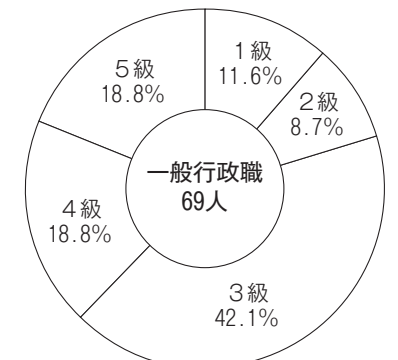

(4) 一般行政職の級別職員数の状況

一般職に適用される給料表は、経験年数や責任の度合いにより1級から5級に区分されます。

区分	1級	2級	3級	4級	5級
職務内容	主事 主事補	主任主事	係長 主任	室長 副主幹	課長 局長 次長 主幹
職員数	8人	6人	29人	13人	13人
構成比	11.6%	8.7%	42.1%	18.8%	18.8%