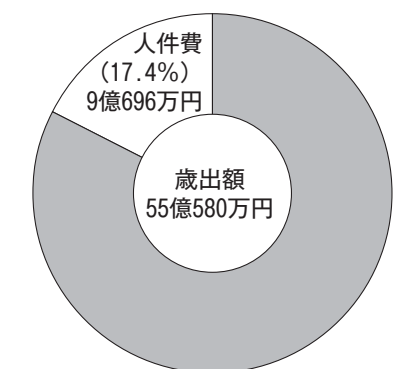

一般職に適用される給料表は、経験年数や責任の度合いにより1級から5級に区分されます。

区分	1級	2級	3級	4級	5級
職務内容	主事 主事補	主任主事	係長 主任	室長 副主幹	課長 局長 次長 主幹
職員数	8人	6人	29人	13人	13人
構成比	11.6%	8.7%	42.1%	18.8%	18.8%

2. 職員の給与の状況

(1) 人件費の状況 (21年度一般会計決算)

人件費には、一般職の職員の給与や特別職の職員の給料、報酬(町長、副町長、教育長、町議会議員、農業委員会委員ほか各種委員)などが含まれています。

住民基本台帳人口 (平成22年3月31日)	歳出額 (A)	人件費 (B)	人件費率 (B/A)
7,594人	千円 5,558,017	千円 969,658	千円 17.4%

4年連続入選で今年も元気に発表した吉ヶ沢小の4人

吉ヶ沢小がかべ新聞で4年連続で入選の快挙

全国子どもファーム・ネットコンクールで吉ヶ沢小学校（佐々木計校長：児童10人）が取り組んだ雑穀栽培の体験をまとめたかべ新聞「ざっこくてんごく」が、見事4年連続入選。2月5日には、入選したかべ新聞の全国交流会が東京で開かれ、5・6年生4人が参加しました。