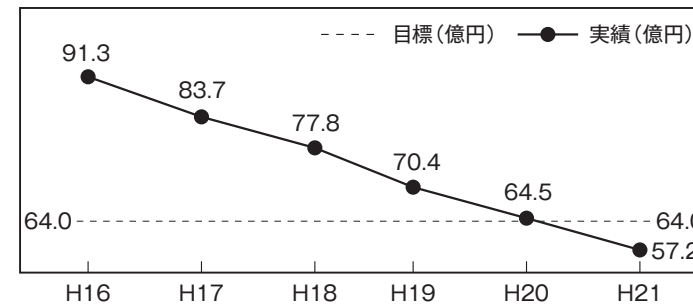

※1 臨時財政対策債：国が臨時に制度化した起債で、後年に国から全額交付されるため、町の負担のない起債をいいます。

財政効果は19億円

財政効果は、職員数の削減による人件費の減少や民間委託の推進による管理経費の減少などにより、目標をやや上回る19億8,900万円となりました。

項目	単位:万円		
	H17~H20	H21	合計
計画額	136,300	61,400	197,700
実績額	歳入増加額	7,600	10,300
	歳出減少額	131,500	188,600
	合計実績額	139,100	198,900
計画達成率(%)	102.1%	97.4%	100.6%

県立葛巻高等学校（高松博明校長・生徒163人）には町外からの生徒20人が通学しています。内訳は久慈市から17人、岩泉町から3人です。通学手段がないことから、葛巻高校存続期成同盟会（西島康次会長）が手配するバスで通学しています。

現在、葛巻高校へ 町外から生徒20人が通学

岩泉町から通学している1年の男子生徒は「部活動まできちんと帰るので、とても助かっています」と話します。また、通学手段の確保のため、町内では西部方面、北部方面から町のスクールバスを利用して生徒が通学しています。葛巻高等学校教育振興協議会（鈴木重男会長）は、保護者の負担を軽減するため通学助成や、平成14年から導入している中高