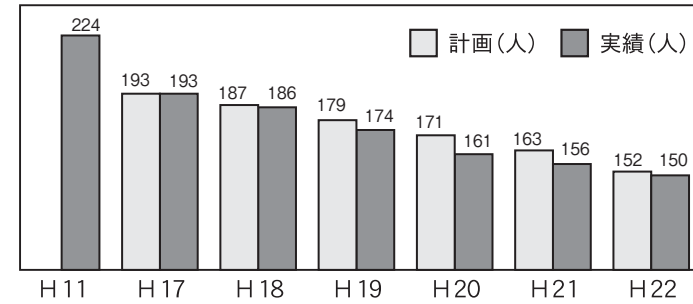

計画の実施率は74.7%

93項目の推進実施計画は、各部門で平成21年度末までに66項目を実施、7項目を一部実施しました。実施率（※2）は74.7%となっています。

項目	内 訳				実施率 (%)
	実施②	一部実施③	準備・検討中	未着手未達成	
①					
93	66	7	15	5	74.7

※2 実施率=②+ (③÷2) ÷①×100

職員数43人の削減

課や係の業務と人員配置の見直し、59歳退職勧奨の実施や民間委託の推進などにより、職員数は目標を2人上回る43人の削減になりました。平成22年4月1日現在の職員数は150人となっています。この職員の削減を含めた人件費の削減額は5年間で約9億8,700万円となっています。