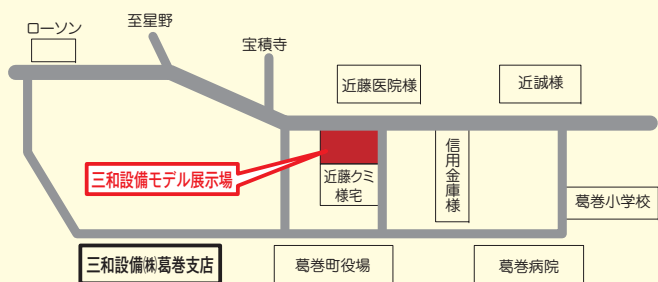

広告

水洗トイレの展示場を開設いたしました。

トイレの水洗化を予定されている方や、ウォシュレット便座に変更をお考えの方は是非ご覧ください。

三和設備工業(株)
葛巻支店

TEL 0195-66-4774 FAX 0195-66-4775