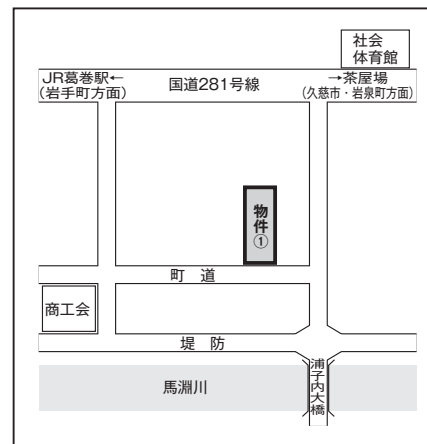

### ■ 不動産公売

【日 時】 平成21年10月14日（水）午前10時開始  
 【会 場】 役場3階 第4会議室  
 【物 件】 不動産6件／詳細は一覧のとおり

番号	所在地	地 目	面 積 /㎡	見積(最低) 価格/円	公売保証金 /円
①	葛巻第13地割字葛巻9-7	宅 地	567.30	7,090,000	710,000
②	葛巻第5地割字元町109-3	山 林	533.00	15,000	2,000
③	葛巻第5地割字元町153-4	山 林	10,910.00	295,000	30,000
④	葛巻第5地割字元町158-1	山 林	13,165.00	636,000	70,000
⑤	葛巻第5地割字元町158-2	山 林	3,062.00	218,000	30,000
⑥	葛巻第5地割字元町163	山 林	21,251.00	574,000	60,000

【位置図】 ①は下の図のとおりです。②～⑥は住民会計課で確認ができます。

【下見会】 10月6日（火）午後1時30分から午後3時まで  
 ※希望者は事前にお申し込み下さい。

【問合先】 住民会計課税務徴収係  
 （役場内線132）

### 物件①の位置図