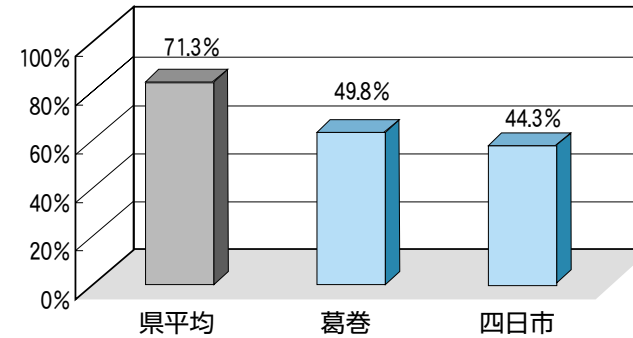

農業集落排水施設の利用状況(16年度末)

農業集落排水施設を整備している
県内市町村の平均と比べ、町の利
用率は大きく下回っています。
(十六年度末の人口による割合)

きれいな水、
快適な暮らしへ

効率の良い運転で本来の機能を発揮します

農業集落排水施設のご利用を

町は、住宅が密集している町
中心部を「農業集落排水施設」
で汚水処理を行っています。
区域内の対象世帯は、十六年
度末で九百二十世帯。そのうち、
四百五十五世帯が施設につない
で利用しています。
葛巻地区のクリーンセンター
は平成十年から、四日市地区は
十三年から稼働しています。年
間の接続件数では、十六年度が
二十八件と一歩少なく、十七年
度には四十七件と伸びているも
の、クリーンセンターは二カ
所とも非効率な運転状況です。
農業集落排水施設は、多くの
方々が利用することで効率の良
い運転ができ、本来の機能が発
揮されて住み良い環境づくりに
つながります。皆さんのご協力
をお願いします。