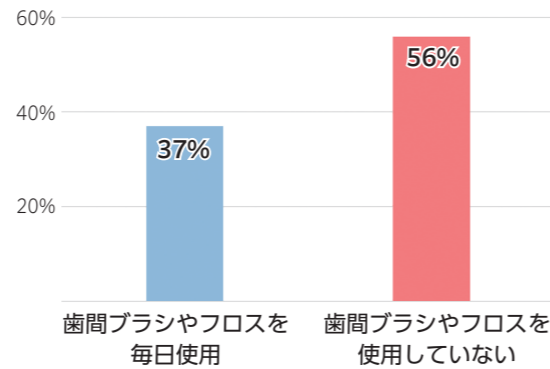

◀昔のおやつ作り体験の様子

「檻神館双極子殺人事件」  
南海 遊 著

「私の生家、檻神館に隠された暗号の秘密を、暴いてほしい」大学の親友にそう頼まれた絢子は、親友の助けになるために、檻神館を訪れ…。「館」×「密室」×「暗号」ミステリー。

「わたしの夏 牧場で」  
堀 直子 著  
羽尻 利門 絵

小学4年生の女の子が牧場でリアルな牛の飼育を見て、牛のこと、家畜をとりまく環境のこと、牧場主が直面している問題などを通して、考え行動していくお話し。

「そらのえのぐ」  
全日本空輸株式会社  
文・写真

ぼくたちは空から絵の具をとれるんです。どういうことかわかりますか？飛行機のパイロットが空の素晴らしさを語り、さまざまな色をした空を撮った写真を紹介します。

公民館  
図書室

おすすめ本の紹介

出産祝金を交付  
町での健やかな子育てを応援

出産祝金交付式が4月27日、くずま～る会議室で行われ、鈴木重男町長から里見さん家族（新町）に祝金が交付されました。  
交付を受けた脩太郎さんは「子どもの成長のサポートに活用させていただきたい」と話し、七星さんは「笑顔の絶えない元気な明るい子に育ってほしい」とわが子の健やかな成長を願っていました。

町では8年度に20、30、40、50、60、65、70、76、80歳を迎える皆さんに節目健診を実施します。7年度は53人が受診し、その結果から毎日歯間ブラシやフロスを使用している人と、していない人の口腔状況を比較すると、歯肉出血している人の割合に19%の差がみられました（図1）。歯間ブラシやフロスを使用し、歯や歯茎の間もきれいにしましょう。

（図1）歯肉出血している人の割合  
参考資料：社会保険出版社 健康 長寿 元気のためのかかりつけ歯科医のススメより  
日本歯磨工業会 歯と口の健康週間より