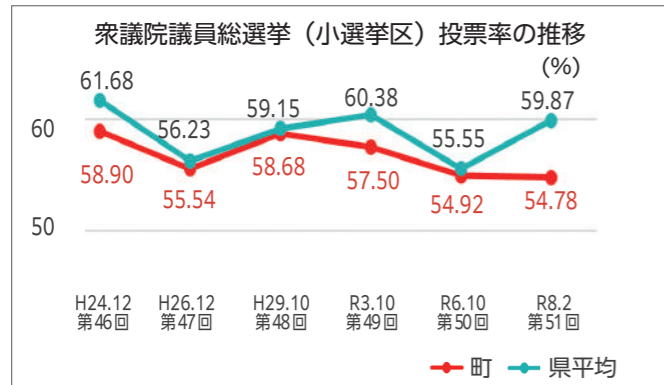

参加者は交流を深めながら、今後の文化振興への思いを一つにしました。

▲町長から表彰状を授与される被表彰者

講演会では、金融経済教育推進機構の熊谷奈子さん(67)が「後の生活設計や資産形成のポイント、近年増加している金融トラブルについて分かりやすく解説。地域への声かけなどをアドバイスしました。」

出席者は、統計の重要性を改めて認識するとともに、今後の調査活動への意欲を新たにしていきました。

◀講演を受ける出席者とオンラインで講演した講師の熊谷さん(円内)

▶表彰を受けた高澤さん(左)と石角則行教育長(右)の交流

2月8日(日)投開票
第51回衆議院議員総選挙
第27回最高裁判所裁判官国民審査

第51回衆議院議員総選挙および第27回最高裁判所裁判官国民審査が2月8日に行われ、即日開票されました。町の投票率は54.78%で、そのうち期日前の投票率は31.91%と高い水準になりました。なお、投票率の県平均は59.87%で、町の投票率は県平均を5.09%下回る結果となりました。

※第51回(R8.2)の投票率は町選挙管理委員会調べ

衆議院議員総選挙（小選挙区）投票所別投票率 (%)

投票区	投票所名	有権者数 (人)	投票者数 (人)	投票率 (%)	前回投票率 (%)	増減
1	ゆきわりそう	134	71	52.99	52.14	↑
2	元木生活改善センター	201	95	47.26	53.17	↓
3	小屋瀬農村センター	244	158	64.75	66.94	↓
4	田代コミュニティセンター	243	118	48.56	51.63	↓
5	小田林業研修センター	250	159	63.60	67.06	↓
6	星野生活改善センター	249	117	46.99	45.74	↑
7	複合庁舎くずま〜	537	318	59.22	62.80	↓
8	新町自治会館	573	336	58.64	65.52	↓
9	茶屋場自治会館	677	330	48.74	50.72	↓
10	江刈馬淵自治会館	155	81	52.26	51.55	↑
11	五日市生活改善センター	443	240	54.18	57.85	↓
12	江刈農村センター	436	222	50.92	50.90	↑
13	橋場生活改善センター	252	155	61.51	59.45	↑
14	冬部コミュニティセンター	134	75	55.97	58.09	↓
15	田野構造改善センター	132	81	61.36	61.48	↓