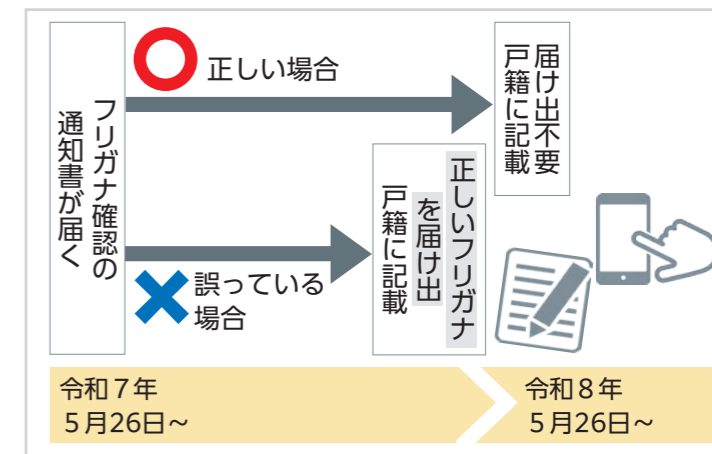

納付方法

普通徴収による納付（口座振替・納付書払い）

納付月は7月から翌年2月まで年8回払いです。年度途中の加入者などの異動で、納付開始月、最終月、納付回数異なることがあります。

納期限	第1期	第2期	第3期	第4期	第5期	第6期	第7期	第8期
	7月末	8月末	9月末	10月末	11月末	12月末	翌年1月末	翌年2月末

特別徴収による納付（世帯主の年金からの天引き）

国保に加入している人で、次の全てに該当する場合、支給される年金から保険税が差し引き（特別徴収）されます。

1. 世帯主が国保加入者であること
2. 世帯内の国保加入者全員が65歳以上75歳未満であること
3. 特別徴収の対象となる世帯主の年金の年額が18万円以上であり、保険税と介護保険料との合計額の2分の1を超えていないこと

納期月	第1期	第2期	第3期	第4期	第5期	第6期
	4月	6月	8月	10月	12月	翌年2月

詳しく知りたい方は

国民健康保険税率が変わることについて詳しくは、
● 広報くずまき3月号（8～9ページ）
● 町ホームページ
をご確認ください。

忘れずに納めましょう

第1期の納期限
7月31日(木)

住民会計課からのお知らせ

戸籍にフリガナが記載されます 氏名のフリガナを確認する通知が届いたら確認を！

令和7年5月26日から戸籍に氏名のフリガナを記載する制度が始まりました。これまで、氏名のフリガナは戸籍に記載されていませんでしたが、記載事項に追加されることとなります。

☎住民会計課 ☎65-8993

戸籍に記載されるフリガナの通知が届きます！

本籍地の市町村から戸籍に記載される予定のフリガナが通知されます。通知書（はがき）が届いたら、フリガナが正しいか必ずご確認ください。*葛巻町が本籍地の場合、通知書の発送は8月下旬を予定しています。

通知書に記載されたフリガナを確認！

○ 正しい場合
届け出をする必要はありません。令和8年5月26日以降に、通知のフリガナがそのまま戸籍にも記載されます。

✕ 誤っている場合
令和8年5月25日までに必ず届け出を！

▶ 届け出をするには？
住民会計課の窓口や届出書を郵送で提出することで手続きできます。また、マイナポータルを使用するとオンラインで届け出することができ、便利です。

▶ オンラインでの届出方法
(法務局YouTube)

▶ 再確認をお願いします
すでにお持ちのパスポートや年金手続きで登録した銀行口座のフリガナと異なるフリガナを戸籍に記載した場合、パスポートや銀行口座などの名義のフリガナの変更手続きが必要になる場合があります。

赤ちゃんの名前のフリガナにもルール

令和7年5月26日以降、出生届により初めて戸籍に記載される赤ちゃんについては、そのフリガナが氏名として用いられる文字の読み方として一般に認められているものでなければならぬというルールが設けられます。

⚠ 便乗詐欺にご注意ください

フリガナの届け出にあたり、法務省や市町村などの行政機関が金銭を支払うように要求することは絶対にありません。法務省から外部サイトに誘導するメールを送信することはありません。そのようなメールを受信した際、メールに記載されているURLにアクセスすることは避けましょう。

制度に関するお問い合わせは、全国共通のコールセンターをご利用ください。

■ 法務省コールセンター
☎0570-05-0310
期間：令和8年5月26日まで（土日祝日、年末年始は除く）
時間：8時30分～17時15分