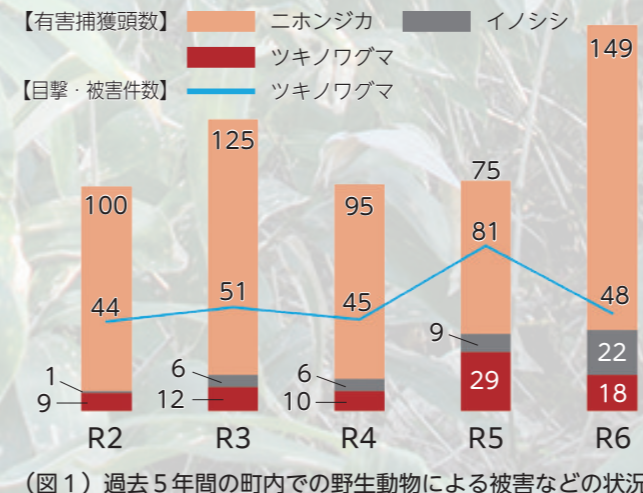

### ▶対象者

町に住所および農地を有し、現に鳥獣による被害を受け、または受ける恐れのある人

### ▶補助金額

- ①補助率 購入費用の3分の2
- ②上限額 1ヘクタールにつき16万円
- ※年度内の申請は1回に限ります。

### ▶申請手続き

所定の申請書を提出してください。電気柵などを購入した時の領収書や設置後の写真など、添付書類の詳細はお問い合わせください。

園農林環境エネルギー課 ☎65-8985

町HP

毎年、ツキノワグマやイノシシなどの野生動物の目撃や被害の情報が多く寄せられています。町内でも、目撃や農作物への被害報告が多く寄せられており、被害対策がより一層重要となる状況が続いています(図1)。

**目撃や被害があったら連絡を**