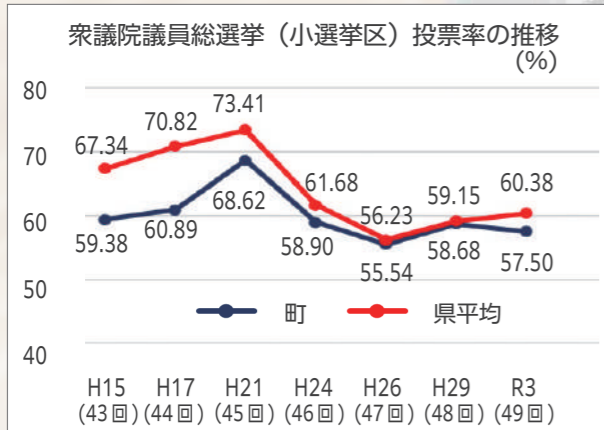

10月27日投開票

第50回衆議院議員総選挙 および最高裁判所裁判官国民審査 参議院岩手県選出議員補欠選挙

第50回衆議院議員総選挙および最高裁判所裁判官国民審査と参議院岩手県選出議員補欠選挙が10月27日、町内20か所の投票所で行われ、即日開票されました。

第50回衆議院議員総選挙

町の投票率は54.92%で、前回の衆院選を2.58%下回りました。また、期日前投票は前回の衆院選を2.64%上回り、26.53%となりました。なお、投票率の県平均は55.55%でした。

参議院岩手県選出議員補欠選挙

町の投票率は54.96%で、前回の参院選を0.23%上回りました。また、期日前投票は前回の参院選を1.69%上回り、26.57%となりました。なお、投票率の県平均は55.54%でした。

選挙管理委員会から

選挙は、私たち国民が政治に参加し、国の主権者としてその意思を政治に反映させるための貴重な機会です。日頃から政治に関心を持ち、今後の選挙でも大切な1票(意思)を破棄することなく必ず投票しましょう。

町選挙管理委員会事務局 ☎65-8982

町農林環境エネルギー課 ☎65-8984
農業委員会事務局 ☎65-8986

守ろう「農地」 作ろう「地域計画」

農地転用は早めにご相談を

■ 農地転用とは

農地を宅地、駐車場、山林などの農地以外の用地に転換することです。

農地転用をする場合は許可が必要です。また、一時的に農地以外の用途(通路、資材置場など)に利用する場合も同じく許可が必要です。

■ なぜ許可が必要か

農地は人々の食料生産を支える基盤であり、食料自給率を高めるため、大切に守っていく必要があります。そのため農地の転用は農地法で一定の規制が設けられています。

■ 農業用施設用地として転用する場合

2歳未満の農地を自己用の農業用施設(畜舎や倉庫など)に転用する場合、許可は不要ですが届け出が必要になります。

■ 許可なく転用した場合

無断で転用した場合、農地法違反となり農地などの権利取得の効力が生じません。また工事の中止や原状回復などを命ずることがあり、これに従わない場合、罰則が科せられます。

■ 早めの相談を

農地転用の許可まで半年から1年ほどの期間を要する場合があります。計画している場合は早めのご相談をお願いします。

◇ 固定資産評価審査委員

◇ 教育委員

町議会9月定例会議で、任期満了に伴う教育委員および固定資産評価審査委員の選任議案が原案のとおり可決されました。教育委員に村木佳子さんと土谷美保子さん、固定資産評価審査委員に漆真下孝幸さんが再任され、10月1日付けで鈴木重男町長から辞令が交付されました。

町議会9月定例会議 教育委員および 固定資産評価審査委員を選任

毎年11月11日～17日は 「税を考える週間」です

国税庁では租税の意義や役割、税務行政に対する知識と理解を深めていただくために、租税に関する啓発活動を行うとともに、毎年11月11日から17日を「税を考える週間」として、取り組みを強化しています。

国税庁ホームページでは、税務手続きのデジタル化への取り組みなど各種活動を紹介しています。

この機会に「税」について考えてみませんか。

町住民会計課 ☎65-8994

安心の保育環境づくりをサポート 在宅での子育てを支援します

町では子どもを安心して産み、家庭で育てられる保育環境づくりをサポートするため、保育施設などを利用せずに在宅で育児をしている世帯に支援金を支給しています。

▶ 対象者の主な要件

- ① 生後7か月から3歳未満の子どもがいる人
- ② 育児休業給付金などの収入が月額5万円以下の人
- ③ 保護者、子どもともに町に住居を有し居住している人

▶ 支援金の額(月額)

- ① 1世帯につき月額1万円
  - ② 個人または家族と事業を営んでいる人は月額5万円
2. ※子どもの人数に関わりません。

町子ども教育課 ☎65-8989

くずま〜るで販売中 岩手県民手帳・岩手県能率手帳

2025年版の「岩手県民手帳」および「岩手県能率手帳」を販売しています。在庫に限りがありますので、お早めにお求めください。

- 期間 令和7年1月17日(金)まで
- 場所 くずま〜る4階 総務課
- 価格 岩手県民手帳 800円
  岩手県能率手帳 900円

町総務課 ☎65-8982

水道事業所からのお知らせ

よくある質問にお答えします。

令和7年1月1日から 水道料金が変わります

町は安定した水道事業を継続するため、19年ぶりに水道料金を改定します。

Q 一般家庭の水道料金はどのくらい変わるの？

A 【使用水量が20㎡の場合】

改定前 3,432円(税込) **638円増** 改定後 4,070円(税込)

※一般的な家庭で1カ月あたりの使用水量の目安は20㎡とされています。
※今回は下水道使用料の改定はありません。

詳しくは広報10月号または町ホームページをご覧ください。皆様のご理解とご協力をよろしくお祈りします。

町水道事業所 ☎65-8987