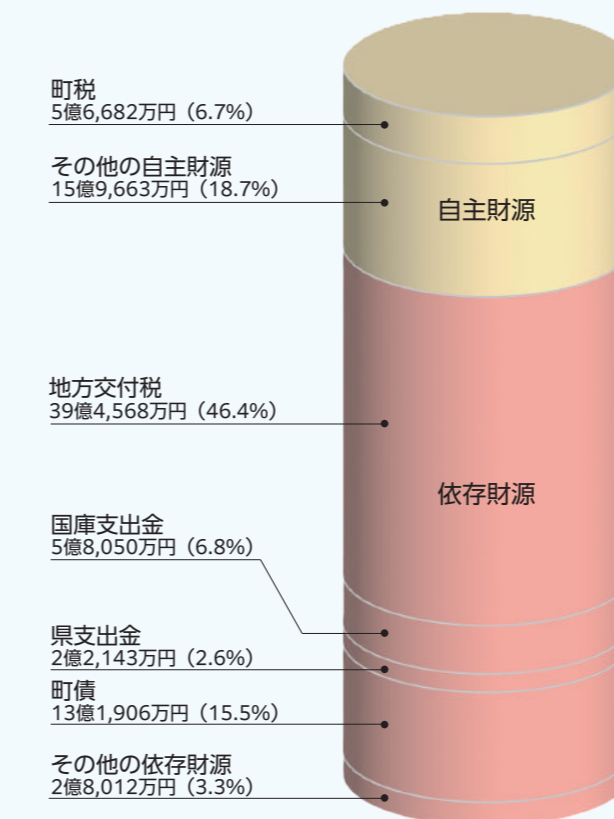

特別会計の主な使いみち

◀農業集落排水事業>

- 町整備型浄化槽整備工事……………1,953万円

一般会計の決算の状況

歳入総額 85億1,024万円

前年度比 18億2,357万円(17.6%)減

歳出総額 82億5,132万円

前年度比 11億5,838万円(12.3%)減