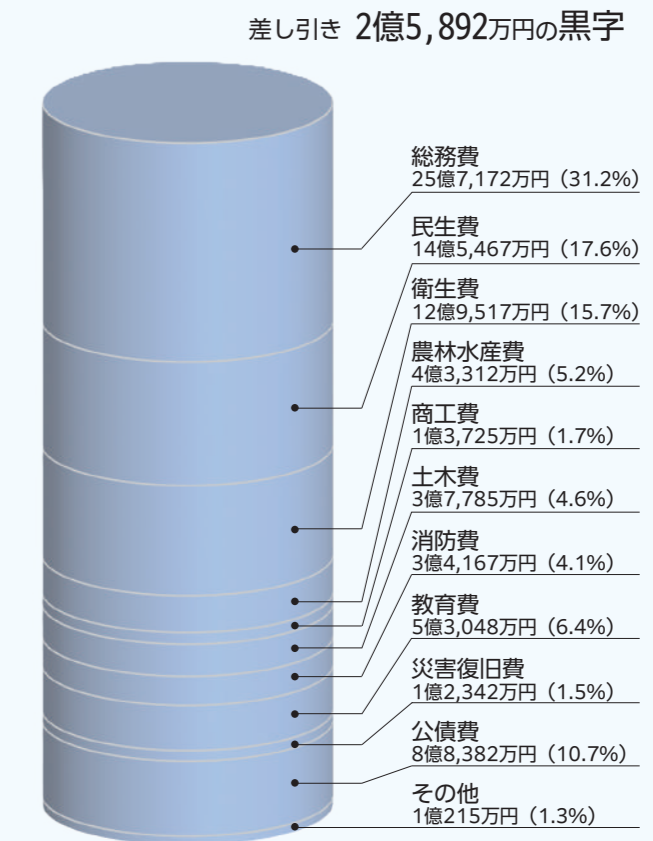

特別会計の主な使いみち

◀農業集落排水事業>

- 町整備型浄化槽整備工事……………1,953万円

一般会計の決算の状況

歳入総額 85億1,024万円

前年度比 18億2,357万円(17.6%)減

歳出総額 82億5,132万円

前年度比 11億5,838万円(12.3%)減

差し引き 2億5,892万円の黒字

音を頼りに目標に向かってシュートを放つ参加児童

人権への意識を高める 障がい者スポーツ体験

9月5日、スポーツ体験型人権教室が葛巻小学校体育館で行われ、同校の4年生から6年生の児童約50人が参加しました。

この日は人権擁護委員による人権教室とコルジャ仙台ブラインドサッカークラブの選手による体験教室が行われ、参加した子どもたちは目隠しの状態でサッカーをプレーする難しさや声を掛け合う大切さを学んだ様子でした。服部結羽さん（6年）は「人権の保護は日常だけでなくスポーツにも共通すると学ぶことができた」と話し、人権に対して理解を深めていました。