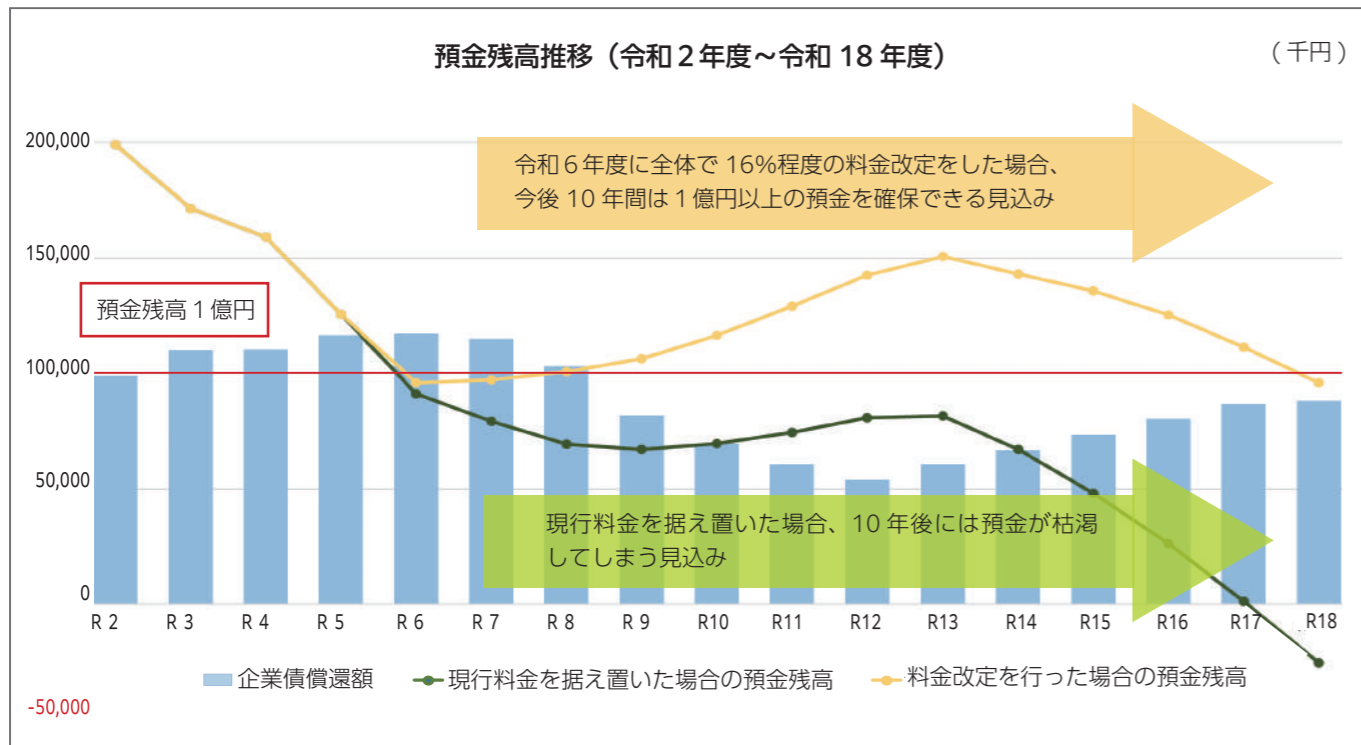

元気に踊りを披露した園児たち

仲間たちと笑顔で乾杯

ビールを提供する商工会青年部

令和7年1月1日から水道料金が変わります

町は、将来にわたって安定した水道を持続するため、水道料金の改定について葛巻町水道事業運営審議会に諮問するなど、料金水準の見直しを検討してきました。令和6年9月議会で、料金を改定（引き上げ）するための条例案が可決され、令和7年1月1日から新料金となります。皆様のご理解とご協力をよろしくお願いいたします。

※料金改定は水道料金のみです。下水道使用料は変わりません。
 ※継続利用者は、2月検針分から新料金となります。

☎水道事業所 ☎ 65-8987

料金改定の主な理由

水道事業は皆さんからいただく水道料金で成り立っています。近年、人口減少により水道事業の主な収入である給水収益の減少傾向が続く一方で、高騰する燃料費や動力費などの維持管理費用や老朽化した水道管や施設の更新費用の確保が急務となっています。

また、水道管や施設の更新のために企業債の借入れを行っており、毎年償還するための資金を確保する必要があります。企業債の償還額は今後1億円前後で推移する見込みであることから、預金残高については1億円を維持することが必要です。

老朽化した水道管は漏水の恐れが高ま
ります

料金改定のポイント

高齢者世帯など少量利用者への配慮

料金改定で生じる増額負担について、使用形態による不均衡が生じない料金体系とするとともに、高齢者世帯などの少量利用者に対して値上げ幅を抑えるなど、配慮をしながら検討しました。

使用実態調査の結果、家庭用利用者の約50%が8㎡以下の使用者であることから、基本水量を10㎡から8㎡へ引き下げ、家庭用基本料金を100円増額し、値上げ幅を6.3%程度に抑制しています。