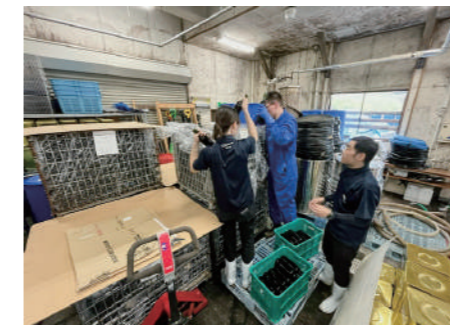

セバスティアン・ミュラーさん Herr Sebastian Müller 葛巻町での体験をドイツで生かしたい

ドイツから来町していたセバスティアン・ミュラーさんは7月14日から8月21日までのインターンシップを終え帰国しました。インターンシップでは再生可能エネルギーの視察や役場で観光パンフレットなどの翻訳作業、ワイン工場とくずまき高原牧場では施設の見学のほかワインの瓶詰めや牛の世話などの作業を体験しました。

そのほかにも葛巻高校を訪問し高校生と交流をしたり、町や県内の歴史的な建物や文化に触れたり、充実したインターンシップとなった様子でした。