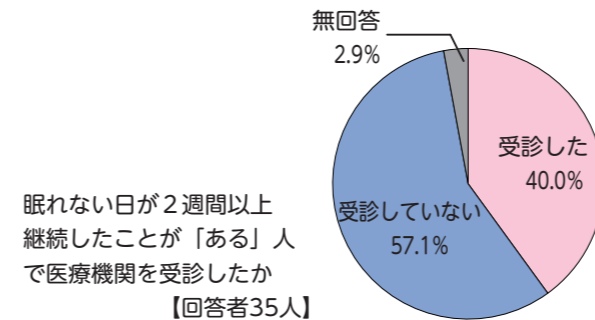

第1部では、国民健康保険葛巻病院の伊藤達朗院長が講師を務め、認知症の初期症状や行動・心理症状など認知症の正しい知識や認知症の人との関わり方についてなど、分かりやすく説明されました。

第2部では、洋野町地域包括支援センターの首席主任介護福祉士の河原木みゆきさんと社会福祉士の館竣哉さんから、認知症の人の社会参加の支援や見守り、またその家族のサポートなどを行っている「チームおれんじひろの」の取り組みについて紹介がありました。参加者らは積極的に質問するなど認知症に関する知識や理解を深めている様子でした。

9月は「こころに寄り添い
いのちを守るいわて」月間

こころの病気は、特別な病気ではなく、誰にでも起こる可能性があります。

偏見はありませんか？

例えば、「うつ病」に対して、「怠け、甘えじゃないか」、あるいは「自分の体に何が起こるか分からず怖い」、逆に「こころの風邪だから放っておけば治るはず」など思っている人はいませんか？こうした誤解から偏見が生まれてしまう可能性があります。

こころの健康問題に対して、社会の誤解や偏見があり、危機に陥っている人が相談をためらったり、こころの支援から遠ざかってしまったりすることは非常に残念なことです。

令和5年度の健康づくりアンケート結果より

町民を対象に行った健康づくりアンケートで「眠れない日が2週間以上続いたことがあるか」については、9.9%の人が「ある」と回答しており、そのうち40.0%は「医療機関を受診した」と答えています。半数以上の人は受診していない状況となっています。

「精神科受診への抵抗感について」は、抵抗を感じると答えた人は42.8%であり、前回（平成29年度）の調査時より増加しました。