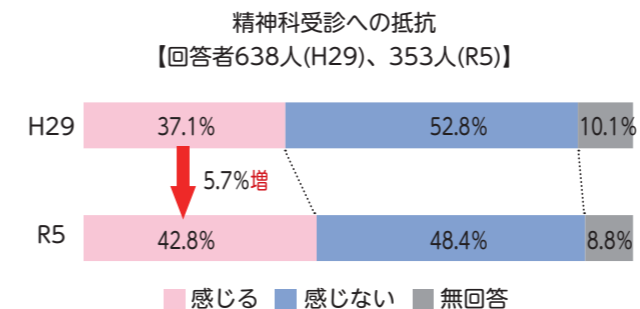

令和5年度の健康づくりアンケート結果より

町民を対象に行った健康づくりアンケートで「眠れない日が2週間以上続いたことがあるか」については、9.9%の人が「ある」と回答しており、そのうち40.0%は「医療機関を受診した」と答えています。半数以上の人は受診していない状況となっています。

「精神科受診への抵抗感について」は、抵抗を感じると答えた人は42.8%であり、前回（平成29年度）の調査時より増加しました。