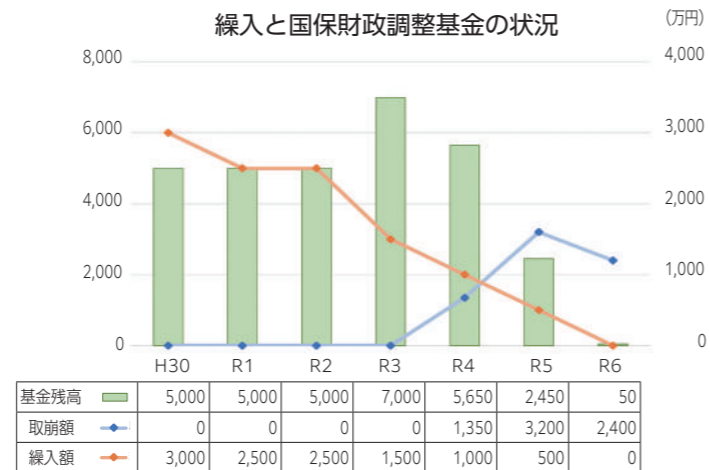

国保税の「これから」を考える シリーズ③ 国民健康保険の財政状況

国保の仕組みは、平成30年度から県と町が共同で運営する仕組み（都道府県化）に移行しました。県内の保険給付を県内全市町村、全被保険者で支え合う仕組みとなり、県内のどこに住んでいても、同じ保険給付を同じ保険料負担で受けられる「保険税水準の統一」に向けた取り組みが進められています。町では国保被保険者の保険税負担の軽減を図るため、町独自の支援策を講じてきましたが、保険税水準の統一の動きにより独自の保険税負担軽減の取り組みはできなくなりました。

＜町独自の支援策＞

▶保険財政自立対策繰入金の削減

本町では平成21年度から令和5年度まで総額約4億7,700万円（年間3,000万円程度）を政策的に保険財政自立対策繰入金として一般会計から国保会計へ繰り入れ、国保被保険者の保険税負担の軽減を図ってきました。しかし、都道府県化に移行したことで、決算補填目的の繰入が認められなくなり、町では繰入額を段階的に削減してきました。

▶国保財政調整基金の活用

一般会計からの繰入を削減してきたことで、国保会計の財源が不足する状況となりましたが、被保険者の負担を極力増やさないため、国保財政調整基金を取り崩して財源を補填してきました。しかしながら、令和6年度で基金残高が底をつく状況です。