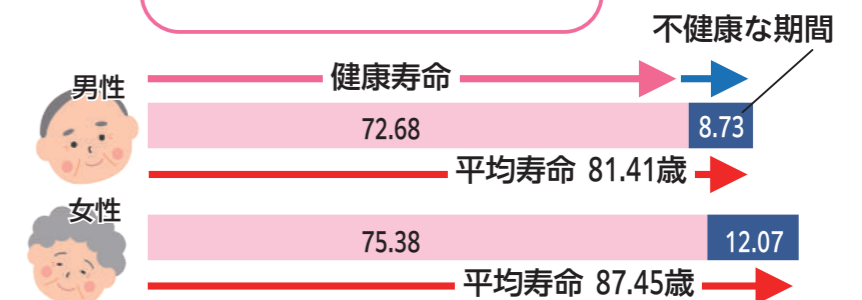

～地域で活躍する認知症サポーター～

洋野町地域包括支援センター

上席主任介護福祉士 河原木 みゆき さん

社会福祉士 舘 竣哉 さん

※全戸配布のチラシから講師が変更になっています。

介護保険施設などの居住費の負担限度額が 令和6年8月1日から変わります

近年の高齢者世帯の光熱水費などや在宅で生活する人との公平性などを総合的に勘案し、令和6年8月から居住費の負担額が60円(日額)引き上がります。

居住費の負担限度額は所得などによって異なりますので、詳しくはお問い合わせください。

園盛岡北部行政事務組合 ☎0195-74-2716

町ホームページ

健診結果説明会・医師講話

健康な体は自分で守ろう！

6月から7月にかけて、各自治センターなどで健診結果説明会と医師講話が行われました。この事業は健診結果から自分自身の健康状態を理解し、その後の生活習慣の改善に結びつけることを目的に開催しているもので、5年ぶりの開催となりました。

初日となった6月27日は元木生活改善センターで開催され、葛巻病院名誉院長の遠藤秀彦氏が講師を務めた医師講話では、健康寿命をテーマに寝たきりにならないで健康に過ごすためのポイントが分かりやすく解説され、参加者らは興味深く耳を傾けていました。

平均寿命と健康寿命

令和元年の日本の平均寿命は男性81.41歳、女性87.45歳で、健康寿命とはそれぞれ約9年、約12年の差があります。

一人一人が健やかで心豊かに生活するためには、健康寿命と平均寿命との差を縮小すること、すなわち健康寿命を延ばすことが重要となります。

健康寿命とは？

健康上の問題で日常生活が制限されることなく生活できる期間

厚生労働省 生活習慣病予防のための健康情報サイト

健康寿命を延ばす4つのポイント