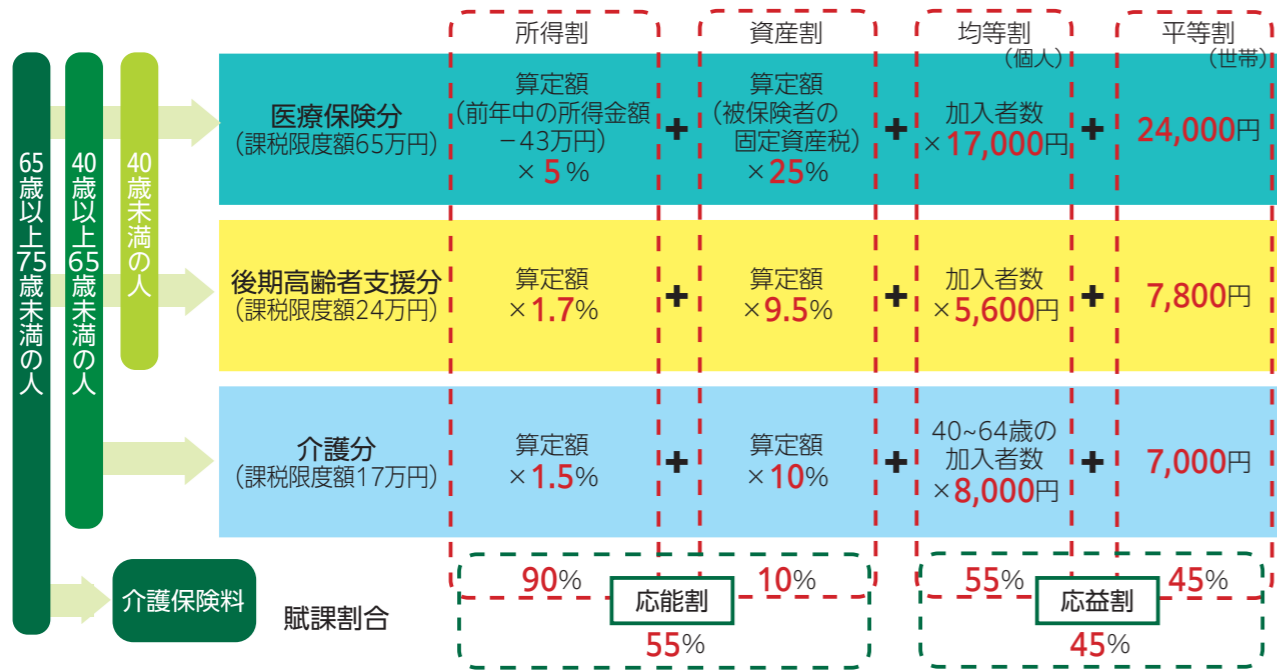

### 農地の貸し借りは契約を

正式な手続きをせずに口約束で農地の貸し借りをすることを「ヤミ耕作」「ヤミ小作」といいます。農地法に違反しており、貸し手と借り手の間でトラブルになる可能性もあります。

農地の貸し借りについては、地元の農業委員、農地利用最適化推進委員、農業委員会事務局へご相談ください。

☎農業委員会事務局 ☎65-8986

7月15日は「農地の日」です

元町地区の農地パトロールの様子

国保税の「これから」を考える シリーズ②  
国民健康保険税の仕組み

国民健康保険とは、加入者が保険税を出し合い、病気やけがをしたときに備える仕組みです。保険税が納められないと、この仕組みが成り立ちません。これからも安心して医療を受けるために、保険税のことを知っておきましょう。

▶保険税はどのように決まるの？

保険税は各法令の規定に基づき、具体的な算定方法などを町の条例で定めています。保険税は世帯ごと年度ごとに決まり、世帯の所得や被保険者数によって異なります。算定にあつては、受益に応じた「応益割」と負担能力に応じた「応能割」があり、それぞれ2種類の計算方法（4方式）によって算定されます。

	種類	計算方法
応益割	均等割	世帯の被保険者数に応じて計算
	平等割	1世帯につきいくらと計算
応能割	所得割	世帯の被保険者の所得に応じて計算
	資産割	世帯の被保険者の資産に応じて計算

※保険税の所得割額は、前年の所得をもとに決められますので、毎年忘れずに所得を申告しましょう。

▶葛巻町の保険税計算方法（平成20年度～）

▶保険税には所得に応じた軽減措置があります

前年の所得が一定以下の世帯の保険税は、均等割額と平等割額が軽減されます（申請不要）。