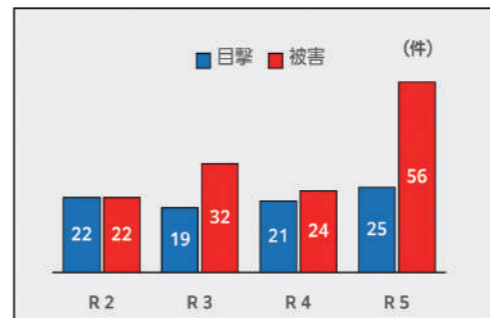

ツキノワグマやイノシシの捕獲頭数は増加しています。対策を講じなければ被害の抑制は難しい状況です。また、例年7月から8月にかけては、ツキノワグマなどによる農作物被害が多くなり

ます。この時期は電気柵の設置が、被害を最小限にするための有効手段の一つとなります。町には、電気柵の購入経費の一部を補助する制度があります。制度を活用し、野生動物による農作物被害を未然に防ぎましょう。

電気柵購入補助金の内容

令和6年度から補助率と上限額が引き上げられ設置者の負担がさらに軽減されます。

補助率

購入経費の3分の2

上限額

1haにつき16万円

農地に設置された電気柵

被害対策実施隊員も活躍

町猟友会から推薦を受けた人を町鳥獣被害対策実施隊員に任命して、有害鳥獣を捕獲しています。隊員数は昨年度から6人増員し16人となりました。町では、野生鳥獣の捕獲に必要な狩猟免許の取得費用に対し補助金を交付します。詳しくは担当課にお問い合わせください。

①クマの被害を受けたデントコーン畑  
②ロールベールサイレージのクマ被害  
③イノシシが掘り返した牧草地