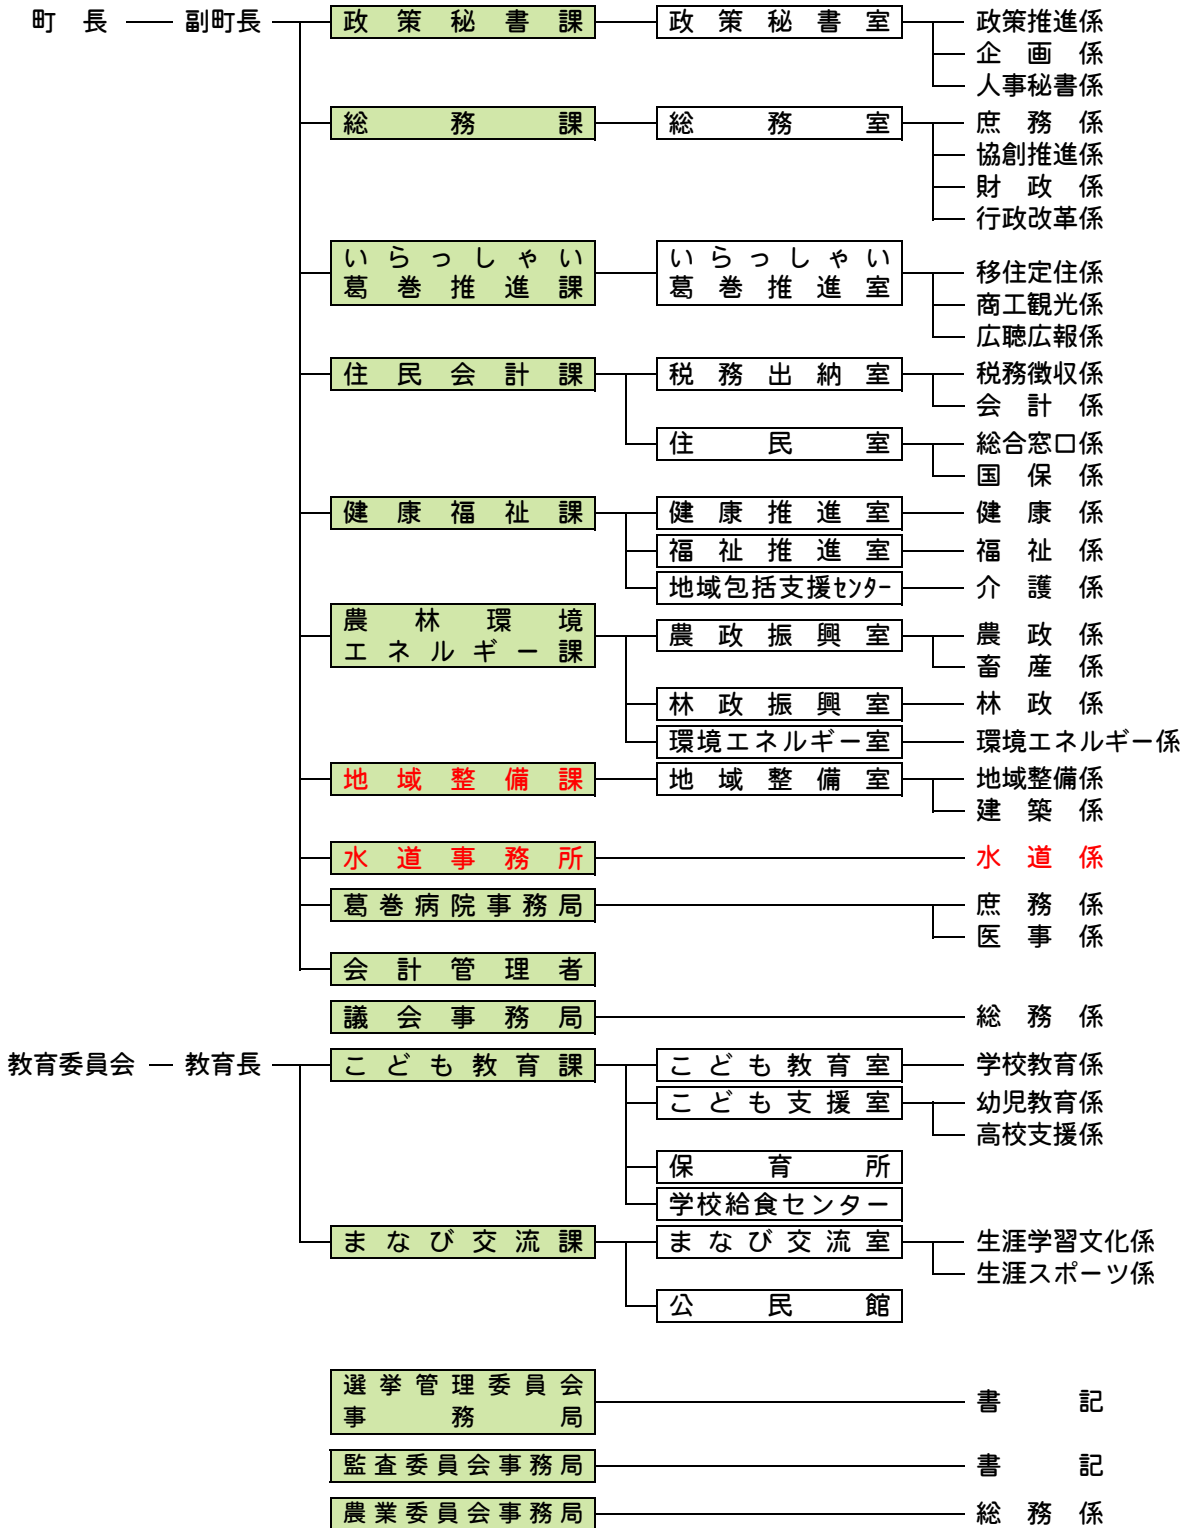

令和6年度 まちの 行政組織

※赤字は新たに行政組織が見直されたもの