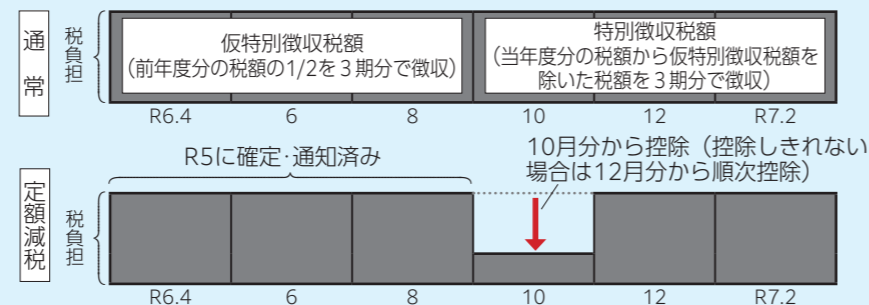

■定額減税の税額控除の方法

■個人で納める人（普通徴収）の場合

第1期納付額から定額減税を控除します。第1期で控除しきれない金額は第2期以降の納付額から順番に控除します。

■給与から差し引かれる人（給与からの特別徴収）の場合

定額減税を控除した後の住民税額を、令和6年7月から令和7年5月までの11回に分けて、お勤め先の給与から差し引きます。

■年金から差し引かれる人（年金からの特別徴収）の場合

令和6年10月分から定額減税を控除します。10月分から控除しきれない金額は12月以降の納付額から順番に控除します。