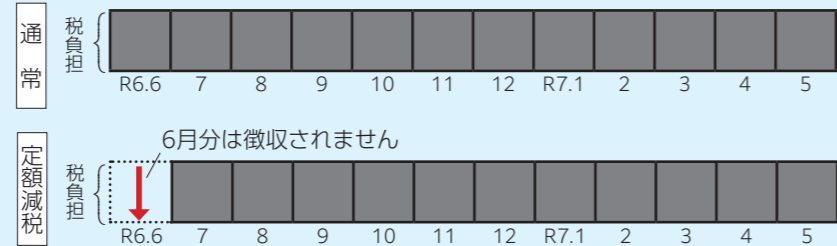

■定額減税の税額控除の方法

■個人で納める人（普通徴収）の場合

第1期納付額から定額減税を控除します。第1期で控除しきれない金額は第2期以降の納付額から順番に控除します。

■給与から差し引かれる人（給与からの特別徴収）の場合

定額減税を控除した後の住民税額を、令和6年7月から令和7年5月までの11回に分けて、お勤め先の給与から差し引きます。

■年金から差し引かれる人（年金からの特別徴収）の場合

令和6年10月分から定額減税を控除します。10月分から控除しきれない金額は12月以降の納付額から順番に控除します。