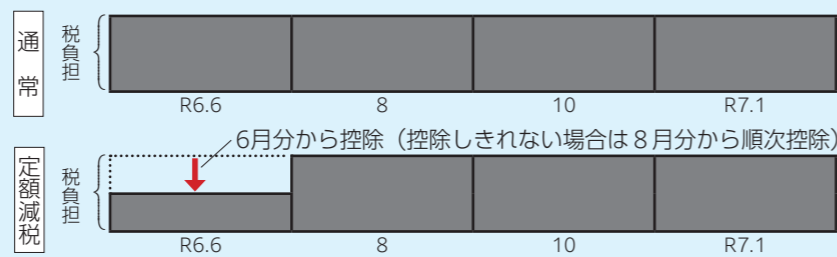

令和6年度
個人住民税について

その1
定額減税について

賃金上昇が物価高に追いついていない国民の負担を緩和し、物価上昇を十分に超える持続的な賃上げが行われる経済の実現を目指す観点から、令和6年度分の住民税の所得割額から一定の額を控除します。

- ■定額減税対象者
  - 次の全てに当てはまる人
    - 令和6年1月1日現在、葛巻町に住所がある
    - 町・県民税の所得割が課税されている
    - 令和5年中の合計所得金額が1,805万円以下である
- ■定額減税で控除される金額
  - 次の①②の合計金額です。ただし、合計額が所得割額を超えた場合には所得割額を限度とし、控除しきれなかった金額を給付金として支給します。
    - ①本人・・・1万円
    - ②配偶者を含む扶養親族・・・1人につき1万円

■定額減税の税額控除の方法

■個人で納める人（普通徴収）の場合

第1期納付額から定額減税を控除します。第1期で控除しきれない金額は第2期以降の納付額から順番に控除します。