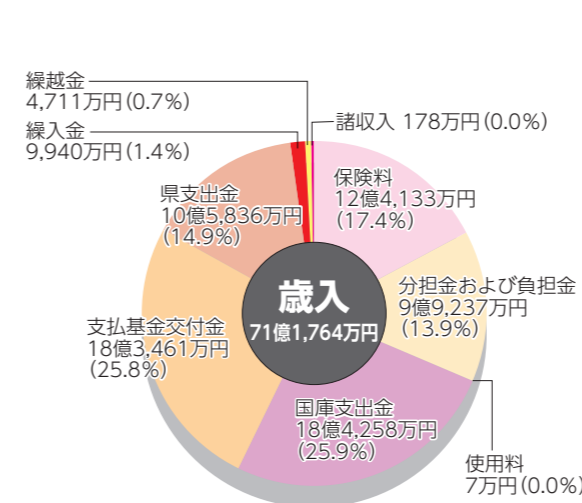

③ 時間外手当（令和3年度一般会計）

区分	年度	2	3	増減
総支給額		26,314千円	28,337千円	2,023千円
総時間数		11,667時間	11,549時間	△118時間
1人当たり支給額		302千円	346千円	44千円
年間平均時間数		134時間	141時間	7時間

※選挙事務は除いています。

盛岡北部行政事務組合 令和3年度 決算報告

盛岡北部行政事務組合（管理者・佐々木孝弘 八幡平市長）の令和3年度決算が同組合議会において認定されましたのでお知らせします。
 盛岡北部行政事務組合 ☎ 74-2716

盛岡北部行政事務組合は、し尿処理業務を葛巻町、八幡平市、岩手町、盛岡市(玉山地域)の4市町で、介護保険業務を葛巻町、八幡平市、岩手町の3市町で共同運営している組織です。

一般会計

※決算額が表示単位未満の項目は省略しています。また、四捨五入しているため他に公表されている資料と合計額が一致しない場合があります。

歳入は総額6億3,201万円で、このうち分担金および負担金が3億5,351万円で最も多く55.9%となっています。

歳出は総額6億764万円で、このうちし尿処理に係る衛生費が3億9,519万円で65%を占めています。

介護保険特別会計

歳入は総額71億1,764万円で、このうち国庫支出金が18億4,258万円で最も多く25.9%を占めています。

歳出は総額70億989万円で、このうち居宅介護サービス費29億1,729万円と施設介護サービス費29億9,924万円の合計が全体の84.4%を占めています。

令和3年度 し尿処理事業の概要