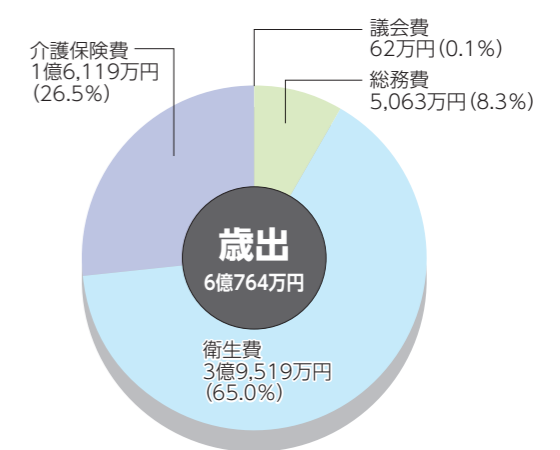

③ 時間外手当（令和3年度一般会計）

区分	年度	2	3	増減
総支給額		26,314千円	28,337千円	2,023千円
総時間数		11,667時間	11,549時間	△118時間
1人当たり支給額		302千円	346千円	44千円
年間平均時間数		134時間	141時間	7時間

※選挙事務は除いています。

盛岡北部行政事務組合 令和3年度 決算報告

盛岡北部行政事務組合（管理者・佐々木孝弘 八幡平市長）の令和3年度決算が同組合議会において認定されましたのでお知らせします。
 盛岡北部行政事務組合 ☎ 74-2716

盛岡北部行政事務組合は、し尿処理業務を葛巻町、八幡平市、岩手町、盛岡市(玉山地域)の4市町で、介護保険業務を葛巻町、八幡平市、岩手町の3市町で共同運営している組織です。

一般会計

※決算額が表示単位未満の項目は省略しています。また、四捨五入しているため他に公表されている資料と合計額が一致しない場合があります。

歳入は総額6億3,201万円で、このうち分担金および負担金が3億5,351万円で最も多く55.9%となっています。