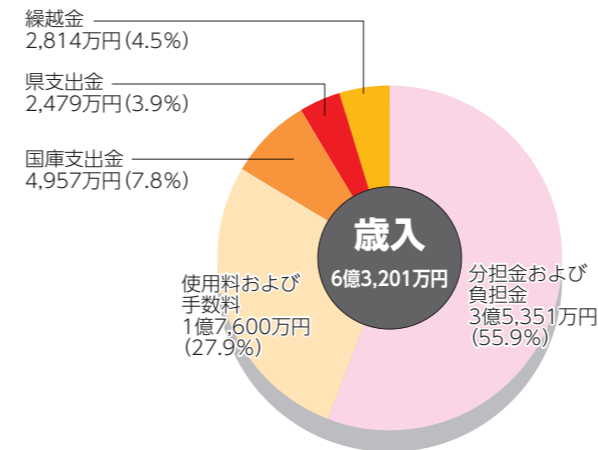

7. 職員手当

① 期末・勤勉手当（令和4年12月1日現在）

区分	期末手当	勤勉手当	計
6月期	1.20月分	0.95月分	2.15月分
12月期	1.20月分	1.05月分	2.25月分
合計	2.40月分	2.00月分	4.40月分

※民間のボーナスに当たる期末・勤勉手当の支給月数です。

② 退職手当（令和4年4月1日現在）

区分	自己都合	勸奨・定年
勤続20年	19.6695月分	24.586875月分
勤続25年	28.0395月分	33.270750月分
勤続35年	39.7575月分	47.709000月分

③ 時間外手当（令和3年度一般会計）

区分	年度	2	3	増減
総支給額		26,314千円	28,337千円	2,023千円
総時間数		11,667時間	11,549時間	△118時間
1人当たり支給額		302千円	346千円	44千円
年間平均時間数		134時間	141時間	7時間

※選挙事務は除いています。

盛岡北部行政事務組合 令和3年度 決算報告

盛岡北部行政事務組合（管理者・佐々木孝弘 八幡平市長）の令和3年度決算が同組合議会において認定されましたのでお知らせします。
 盛岡北部行政事務組合 ☎ 74-2716

盛岡北部行政事務組合は、し尿処理業務を葛巻町、八幡平市、岩手町、盛岡市(玉山地域)の4市町で、介護保険業務を葛巻町、八幡平市、岩手町の3市町で共同運営している組織です。

一般会計

※決算額が表示単位未満の項目は省略しています。また、四捨五入しているため他に公表されている資料と合計額が一致しない場合があります。

歳入は総額6億3,201万円で、このうち分担金および負担金が3億5,351万円で最も多く55.9%となっています。