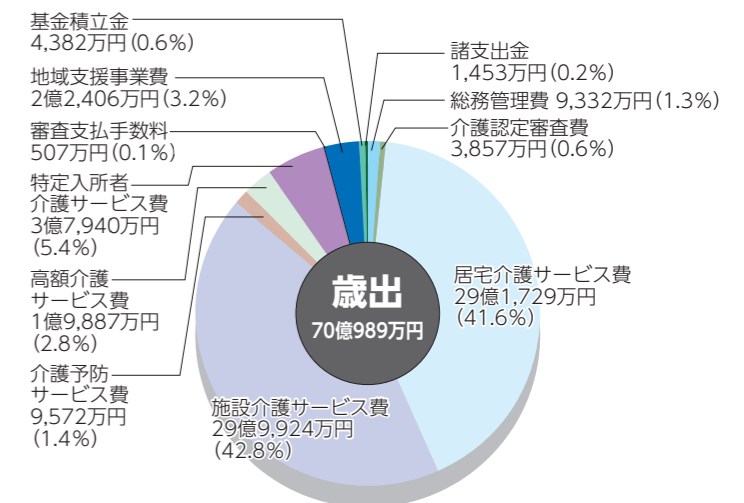

③ 時間外手当（令和3年度一般会計）

区分	年度	2	3	増減
総支給額		26,314千円	28,337千円	2,023千円
総時間数		11,667時間	11,549時間	△118時間
1人当たり支給額		302千円	346千円	44千円
年間平均時間数		134時間	141時間	7時間

※選挙事務は除いています。

盛岡北部行政事務組合 令和3年度 決算報告

盛岡北部行政事務組合（管理者・佐々木孝弘 八幡平市長）の令和3年度決算が同組合議会において認定されましたのでお知らせします。
 盛岡北部行政事務組合 ☎ 74-2716

盛岡北部行政事務組合は、し尿処理業務を葛巻町、八幡平市、岩手町、盛岡市(玉山地域)の4市町で、介護保険業務を葛巻町、八幡平市、岩手町の3市町で共同運営している組織です。

一般会計

※決算額が表示単位未満の項目は省略しています。また、四捨五入しているため他に公表されている資料と合計額が一致しない場合があります。

歳入は総額6億3,201万円で、このうち分担金および負担金が3億5,351万円で最も多く55.9%となっています。

歳出は総額6億764万円で、このうちし尿処理に係る衛生費が3億9,519万円で65%を占めています。

介護保険特別会計

歳入は総額71億1,764万円で、このうち国庫支出金が18億4,258万円で最も多く25.9%を占めています。

歳出は総額70億989万円で、このうち居宅介護サービス費29億1,729万円と施設介護サービス費29億9,924万円の合計が全体の84.4%を占めています。

令和3年度 し尿処理事業の概要