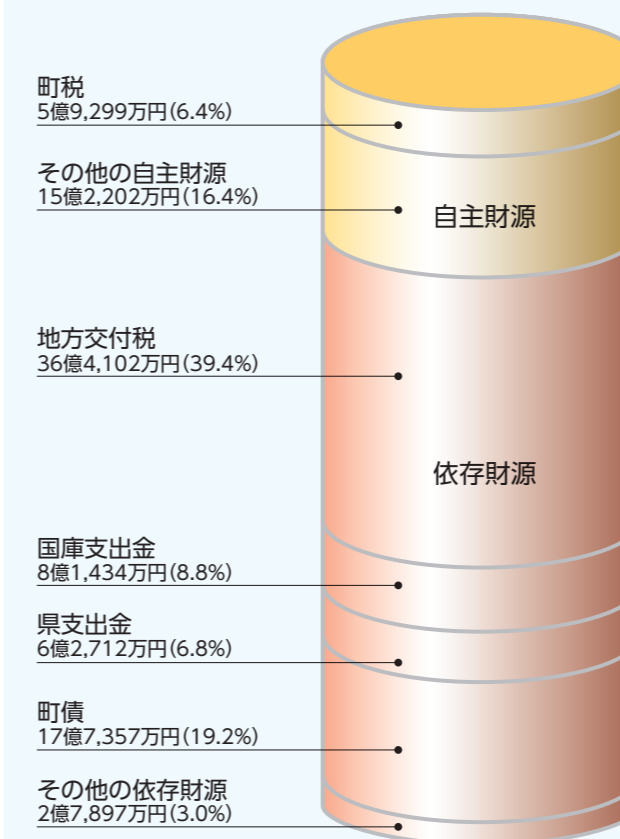

◆災害復旧費

- 公共土木施設災害復旧事業……………9,914万円

特別会計の主な使いみち

◀農業集落排水事業▶

- 町整備型浄化槽建設事業……………2,610万円

一般会計の歳入総額は92億5,003万円、前年度比4億1,895万円(4.3%)の減となりました。

対して、歳出総額は89億611万円、前年度比3,202万円(0.4%)の増となる決算となりました。

歳出を目的別に見ると、最も増加したのは民生費で、前年度比2億2,419万円(19.1%)の増となり、主な要因は、住民税非課税世帯等臨時特別給付金事業9,830万円(皆増)、高齢者福祉施設建設事業6,316万円(皆増)の増などによるものです。

また、最も減少したのは総務費で、前年度比6億396万円(17.5%)の減となりました。主な要因は、特別定額給付金事業5億9,518万円(皆減)の減などによるものです。

5つの特別会計の歳出決算総額は、26億9,509万円、前年度比6,277万円(2.4%)の増となりました。一般会計と特別会計を合わせた歳出決算総額は116億120万円となり、前年度比9,479万円(0.8%)の増となりました。

一般会計の決算の状況

歳入総額 92億5,003万円

前年度比 4億1,895万円(4.3%)減

歳出総額 89億611万円

前年度比 3,202万円(0.4%)増

差し引き 3億4,392万円の黒字

全国地域安全運動 犯罪から身を守ろう

10月11日(火)～20日(木)の10日間、「令和4年度全国地域安全運動」が実施されます。犯罪から身を守るため、特に次の3つのことに注意しましょう。

■子どもと女性の犯罪被害防止