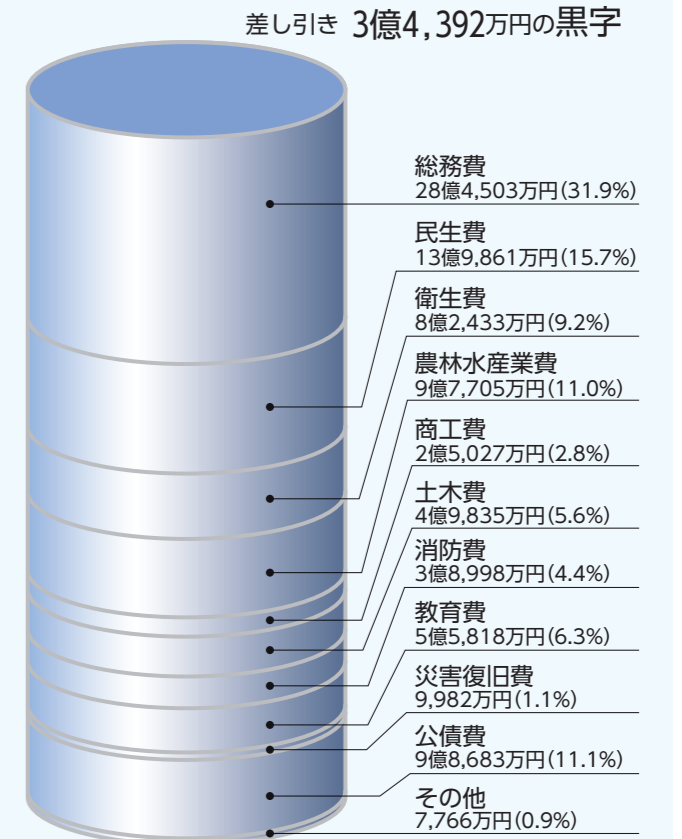

また、最も減少したのは総務費で、前年度比6億396万円(17.5%)の減となりました。主な要因は、特別定額給付金事業5億9,518万円(皆減)の減などによるものです。

5つの特別会計の歳出決算総額は、26億9,509万円、前年度比6,277万円(2.4%)の増となりました。一般会計と特別会計を合わせた歳出決算総額は116億120万円となり、前年度比9,479万円(0.8%)の増となりました。

一般会計の決算の状況

歳入総額 92億5,003万円

前年度比 4億1,895万円(4.3%)減

歳出総額 89億611万円

前年度比 3,202万円(0.4%)増

差し引き 3億4,392万円の黒字

全国地域安全運動 犯罪から身を守ろう

10月11日(火)～20日(木)の10日間、「令和4年度全国地域安全運動」が実施されます。犯罪から身を守るため、特に次の3つのことに注意しましょう。

■子どもと女性の犯罪被害防止