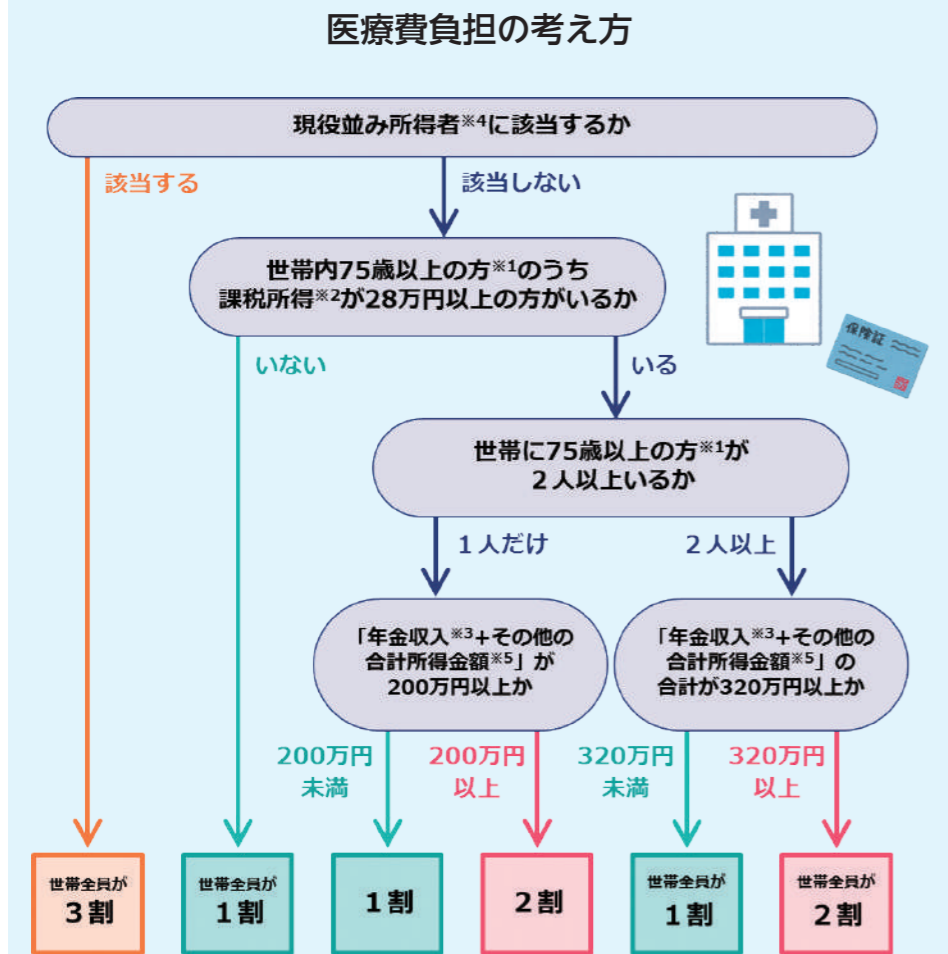

- ※1 後期高齢者医療の被保険者とは、75歳以上の方です。（65～75歳で一定の障害の状態にあると広域連合から認定を受けた人を含む）
- ※2 「課税所得」とは、住民税納税通知書の「課税標準」の額（前年の収入から給与所得控除や公的年金等控除等、所得控除（基礎控除や社会保険料控除等）等を差し引いた後の金額）です。
- ※3 「年金収入」には遺族年金や障害年金は含みません。
- ※4 「現役並み所得」とは、課税所得145万円以上で、医療費の窓口負担割合が3割の方です。
- ※5 「その他の合計所得金額」とは、事業収入や給与収入等から、必要経費や給与所得控除等を差し引いた後の金額のことです。