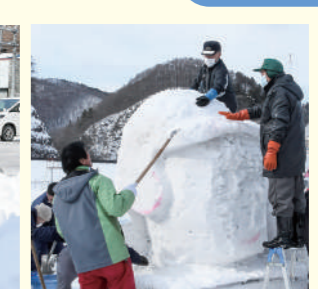

◆将来の夢は?

人工授精師の資格を持っているので、これから経験を積み、独立できるようになりたいです。

◆最後にひと言

4月に葛巻に来たばかりで知っている人が少ないので、友達をどんどん増やしていきたいです。

今日のショット

★くすまき高原牧場の羊の親子(2月10日撮影)

★北部地区に飛来した白鳥(2月1日撮影)

★七滝の氷瀑(1月24日撮影)

★葛巻町の冬の景色

地域住民が雪像づくり
1月22日〜23日、まちなかで地域住民の皆さんが、雪像の制作に汗を流していました。

葛巻高校魅力化のいま 町に関わる未来の人材づくり

DMOのワークショップ

酪農家で搾乳体験

高校生が小学生の遊び相手をした「まなびクラブあそびクラブ」

町は、葛巻高校の教育環境の充実と発展のため、高校の魅力化を推進しています。

昨年は「葛巻高校魅力化コンソーシアム」を設立し、専任のコーディネーターを配置して町民との関わりを通じた町ならではの体験メニューを生徒に提供し、魅力化に取り組んでいます。