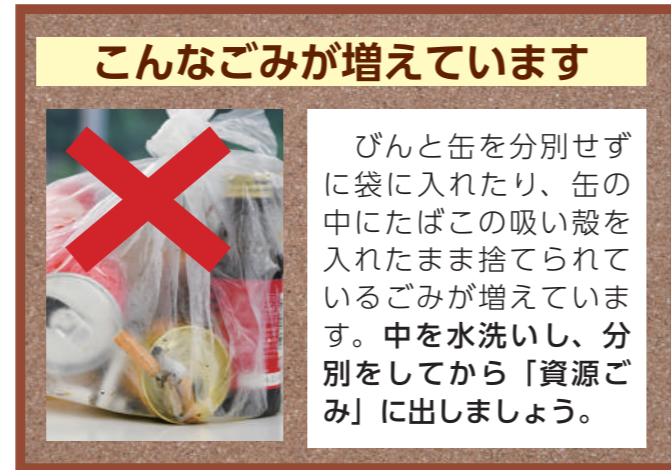

募集します（2次募集）

令和3年
4月採用 **葛巻町職員**

町では、令和3年度に採用する職員の採用試験を次のとおり行います。

【試験職種、採用予定人員】

- ①一般事務（一般採用）…若干名
- ②一般事務（障がい者採用）…1名
- ③土木技師…1名
- ④建築技師…1名
- ⑤薬剤師…1名
- ⑥臨床検査技師…1名
- ⑦作業療法士または理学療法士…1名
- ⑧看護師…若干名

※7月12日実施の葛巻町職員採用試験（1次募集）を受験した人は、受験できません。また、③～⑧の教養試験は実施しません。（作文試験および性格特性検査あり）

【受験資格】

- ▷①平成2年4月2日から平成15年4月1日までに生まれた人
- ▷②昭和60年4月2日から平成15年4月1日までに生まれた人で、指定する手帳の交付を受けている人
- ▷③④昭和60年4月2日以降に生まれた人で、該当の免許を取得した人または採用までに取得する見込みの人
- ▷⑤⑥⑦⑧昭和50年4月2日以降に生まれた人で、該当の免許を取得した人または採用までに取得する見込みの人

【受付期限】

8月14日(金) 17時15分まで
※郵送の場合は8月14日(金)までに必着のものに限り受け付けます。

【日時&会場】

試験日 9月20日(日)

時間 一般事務

《受付》9時～9時30分

《試験開始》10時から

一般事務以外

《受付》12時～12時30分

《試験開始》13時から

会場 岩手大学教育学部 総合教育研究棟
(〒020-0066盛岡市上田3丁目18番34号)

【その他】

県内で新型コロナウイルス感染症が発生した際は、試験会場や方法を変更する場合があります。

職員採用試験申込書を役場2階の政策秘書課で交付します。なお、町のホームページ (<https://www.town.kuzumaki.iwate.jp>) からダウンロードできますので、ご利用ください。

ごみの分け方・出し方

びん類と缶類は「資源ごみ」です。中を水洗いし、きれいにしてから捨てることで資源に生まれ変わります。分別のポイントをお知らせしますので、参考にしながらごみを減らしましょう。

圃農林環境エネルギー課 ☎66-2111内線141、143

びん類&缶類の分別

1 びん類の分別ポイント

- ▷中を水洗いしましょう。特に調味料や焼肉のたれなどが入った容器の汚れが目立ちますので、きれいにすすいでください。
- ▷一升びんやビールびんは、できるだけ子ども会の廃品回収に出しましょう。
- ▷ふたは外して、燃えないごみへ出しましょう。
- ▷プラスチックのキャップは、プラスチック製容器包装に出しましょう。
- ▷透明、半透明の袋に入れてごみに出しましょう。(片手で持てる重さにしてください)

2 缶類の分別ポイント

- ▷中を水洗いしましょう。特に魚や肉類の缶詰などの汚れが目立ちますので、きれいにすすいでください。
- ▷スチール缶とアルミ缶は、別々の袋にまとめましょう。
- ▷缶は、つぶさずに袋に入れてください。
- ▷スプレー缶は中身を使い切り、穴を開けずにスプレー缶だけをまとめて出しましょう。
- ▷透明、半透明の袋に入れて出してください。

新型コロナウイルス感染症の影響により収入が減少した場合

町税などの減免、徴収の猶予をご相談ください

新型コロナウイルス感染症の影響により収入が減少した場合、申請により町税などの減免または徴収の猶予を受けることができます。納付が困難な方への納税相談は、いつでも応じています。悩みを抱え込まず、お早めにご相談ください。

1. 「国民健康保険税」と「後期高齢者医療保険料」の減免について

対象世帯(被保険者)	該当要件	減免内容	申請方法
主たる生計維持者が新型コロナウイルス感染症により死亡または重篤な傷病を負った場合	死亡または1カ月以上の治療を有するなどの病状が著しく重い場合	全額免除	医師の診断書や死亡診断書の写しなど、感染した事実の分かる書類
新型コロナウイルス感染症の影響により、主たる生計維持者の事業収入などの減少が見込まれ、一定の要件に該当する場合	①前年の合計所得金額が1,000万円以下 ②事業収入等が前年と比較して30%以上減少することが見込まれる ③減少することが見込まれる事業収入等以外の前年所得が400万円以下	一部減免	昨年と本年の事業収入等の分かる書類(給与明細、帳簿の写し、振込金額の分かる通帳の写しなど)

【適用】本年2月以降の納期から、令和3年3月末までの納期分

圃《国民健康保険税》

住民会計課税務徴収係 ☎66-2111内線132、133、134

圃《後期高齢者医療保険料》

岩手県後期高齢者医療保険広域連合 ☎019-606-7504または住民会計課国保係 ☎66-2111内線125

2. 「個人住民税」と「法人住民税」、「固定資産税」などの徴収の猶予について

新型コロナウイルス感染症の影響により、事業などの収入に相当程度の減少があった方は、1年間、地方税の徴収の猶予を受けることができます。担保の提供は不要で、延滞金もかかりません。

対象者	対象となる地方税	申請方法(期限ごとの申請が必要です)
次のいずれにも該当する人 ①新型コロナウイルス感染症の影響により、本年2月以降の任意期間(1カ月以上)において、事業などの収入が前年同期に比べておおむね20%以上減少している ②税金の納付が困難な場合	本年2月1日から令和3年1月31日まで に納期が到来する地方税(個人住民税、法人住民税、固定資産税など) ※納期限が申請期限となります。	▷徴収猶予許可申請書 ▷事業収入等の収入減少が分かる書類 ▷預金残高が分かる部分の写し 猶予を受ける額が100万円以下の場合 ▷財産収支状況書 猶予を受ける額が100万円を超える場合 ▷財産目録、収支の明細書

圃住民会計課税務徴収係 ☎66-2111内線132、133、134