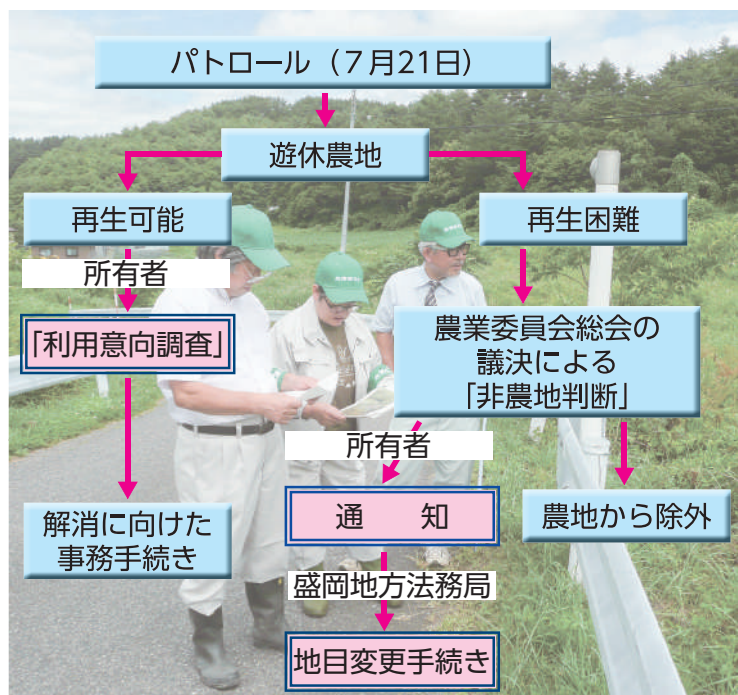

7月15日は「農地の日」

レンタサイクルでまちなかを散走しませんか？ アシスト自転車を貸し出します

町では、7月1日からアシスト(電動)自転車の無料貸し出しを行います。昨年、くずまき型DMOの「観光PR検討部会」が実施したレンタサイクル実地検証の結果を踏まえ、その体制づくりに向けて試験的に行うものです。

今後は、利用者のニーズを調査し、課題を整理。まちなかの回遊性向上のため、気軽に自転車を利用できるレンタサイクルの事業化を目指し、取り組みを進めていきます。

圃いらっしやい葛巻推進課 ☎66-2111内線232

7月
から

貸出場所	営業時間・連絡先	貸出期間	自転車仕様・台数
Cafeやどり木 (新町地区)	11:00～16:00 木曜日～日曜日 ☎090-7937-6287	7月1日～10月31日 ※1回の使用は、営業時間内です。 その日のうちに返却してください	クロスバイク 2台 シティサイクル 2台 ヘルメット ※すべて大人用です

レンタサイクルの借り方&返し方

【1】利用申込書に記入

「利用申込書 兼 誓約書」に住所、氏名、利用時間など必要事項を記入する（本人確認できるものを持参）

【2】自転車の使い方を確認

お店のスタッフから注意事項やアシスト自転車の使用方法などを確認する

【3】サイクルを楽しむ

安全に気を付けながら、サイクルを楽しむ（電動アシストの機能は登り坂でより体感できます）