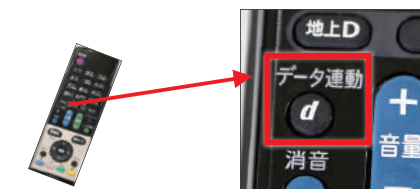

【データ放送での確認の仕方】

1. くずまきテレビ(11ch)の画面を選択後、テレビリモコンの「dボタン」を押します。