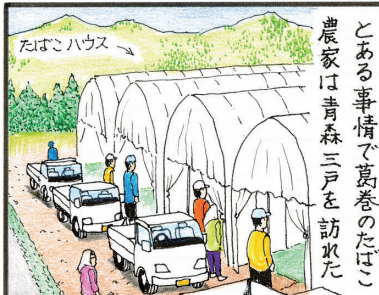

町民のひろば

耳よりな情報やご意見、ご質問などお気軽にお寄せください。
いらっしやい葛巻推進課 広聴広報係 ☎66-2111 内線 235

さわちゃん劇場

(澤口浩 作画) 203

こんなところに葛巻人...の巻

※「...どら」は葛巻特有(実話)

あや 坂本 絢ちゃん

(3歳6カ月・浦子内)
博之さん・絵里さん長女

かなと 立花 奏翔くん

(3歳1カ月・浦子内)
大樹さん・夏美さん長男

おにごっこやかくれんぼが大好きで、いつも家族で楽しんでいます。アナと雪の女王の挿入歌(レット・イット・ゴー)を英語で歌い、振り付きでなりきっています。最近、自分の名前をアルファベットで書けるようになりました。自分のやりたいことを周りの意見に影響されず、真つすぐに進んでほしいです。絵里

ネジを回して組み立てるブロック遊びが好きで、アンパンマンのキャラクター「だだんだん」を作ったり、組み直したり、夢中になって遊んでいます。お祭りも大好きで、一年中、音頭上げや太鼓をたたいてまねをするほど。お兄ちゃんになり、弟の面倒をよく見てくれます。このまま元気で優しい子に育ててね。夏美

ハイ、元気です

312

奥さんと二人で野菜作りに精を出している定藏さん。いつでも新鮮な野菜が収穫できるように、時期をずらしながら種をまき、さまざま食材を丹精込めて育てています。自生するヤマブドウやサルナシのほか、山菜も栽培。「ヤマブドウは手入れをしてもたくさん実を付けない」と頭をかしげ、ハチに頼らず自ら受粉をするなど、試行錯誤しているそうです。畑仕事の合間にゲートボールを楽しんでいる定藏さんです。

橋本 定藏さん
(81歳・寺田)