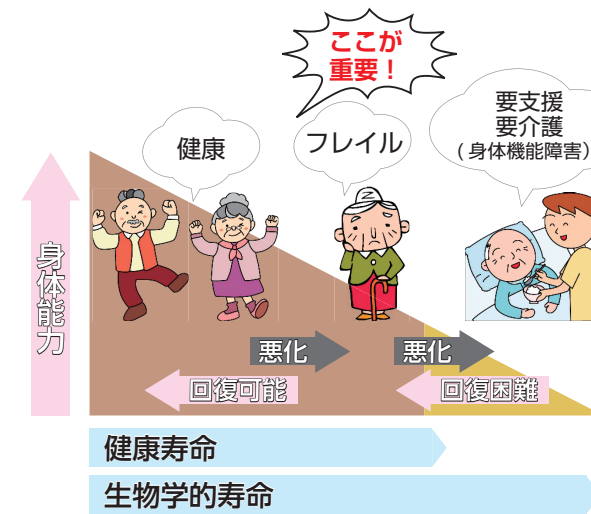

● 開館時間：午前8時30分～午後7時
● 休館日：年末年始

公民館
図書室から
本の紹介

ぼく わたし 虫歯ゼロ

11月6日の幼児歯科健診で虫歯がなかったお友達です。

神屋 美莉ちゃん (6歳・田子)

東館 金之介くん (3歳・吉ヶ沢)

東館 和花ちゃん (3歳・吉ヶ沢)

三澤 凜斗くん (3歳・小田)

第36回 福祉と健康の集い

福祉チャリティーショーでカチャーシーを一緒に踊り楽しむ皆さん

町と町社会福祉協議会（辰柳敬一会長）主催の第36回福祉と健康の集いは11月10日、関係者や町民ら約350人が出席して、葛巻小体育館で開催されました。開会式で觸澤義美副町長は「今回の講演などを通して、町民の皆さまに、健康づくりや地域福祉活動、医療と介護の予防に関心を持っていただき、その機運がより一層高まることを心から願います」とあいさつ。その後、社会福祉事業功労者や地域福祉貢献者の表彰、まごころ宅配便の出発式が行われました。

また、会場では福祉バザーや町食生活改善推進員の皆さんが考案した「ミニ健康ランチ」が無料で200食配られました。健康・福祉コーナーでは、血管年齢や血圧測定のほか握力測定など体力測定のコナーが設けられ、自分の健康状態をチェックする人たちでにぎわいました。特別講演では、葛巻病院の遠藤秀彦院長が座長を務め、県立二戸病院の高橋浩副院長が「少しづつ、もしものときのことを考えてみませんか？ ACP（アドバンス・ケア・プランニング）のススメ」と題して講演。医療現場での事例を交えながら、終末期医療への向き合い方を考える内容に、参加者は真剣な表情で聞き入っていました。

①特別講演の様子②ミニ健康ランチの配布

フレイルとは、年齢とともに体や心の働きが低下し、要介護に陥る危険性が高まっている「虚弱な状態」のことをいいます。フレイルは、加齢により生じる筋力や口腔機能の低下などの「身体的な面」だけでなく、うつや認知機能の低下などの「心理的な面」、家に閉じこもりがちになるなどの「社会的な面」など、さまざまな要因が重なって引き起こされるといわれています。

フレイルを予防して 健康寿命を延ばしましょう！