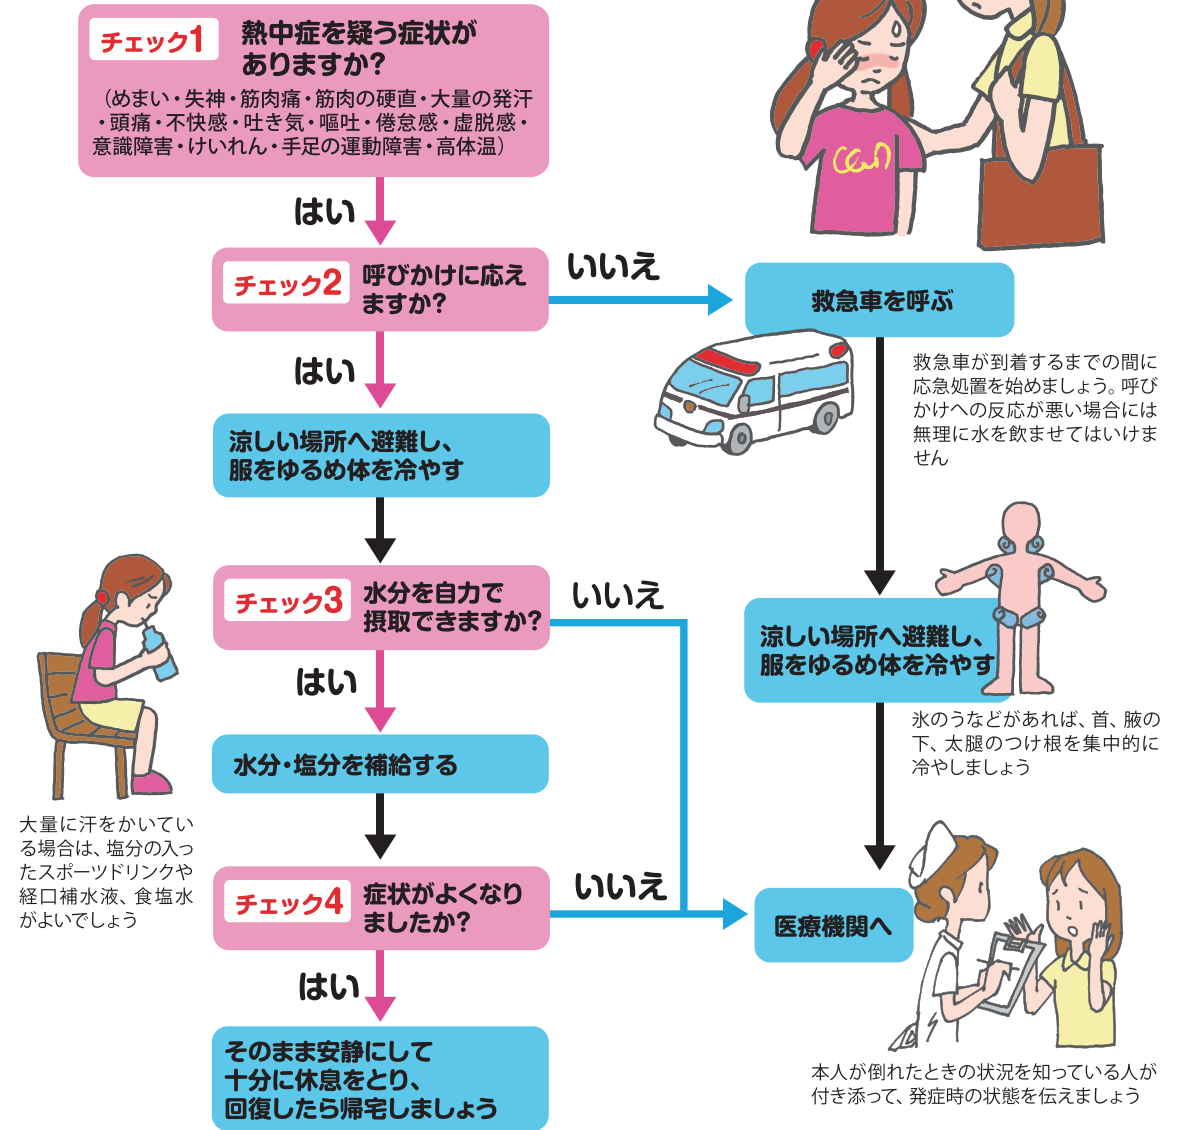

【会費】会員の登録には保険料として、年会費1,000円の負担が必要です。

【仕事の内容】草取り、草刈り、庭木の剪定、掃除、除雪、ガラス拭き、障子およびふすま張り、お墓の掃除、簡単な農作業など

【依頼費用】職種や業務内容を考慮した見積もり基準単価表に基づいて決定します。

葛巻町シルバー人材センター(社会福祉協議会内) ☎66-2111内線581

配慮を必要としている人のためのマーク ヘルプマークをご存知ですか？

町では義足や人工関節を使用している人や内部障がい、難病、妊娠初期の人など外見からは分からなくても何らかの援助や配慮を必要としている人のためにストラップ型の「ヘルプマーク」を配布しています。

これは、配慮を必要としている人たちが周囲の人に知らせることで、援助を受けやすくなるように東京都が作成したマークで、岩手県でも5月から配布を始めました。

ストラップは、カバンなどに着けて使用できます。また、伝えたいことを書いたシールを片面に貼り付けてお知らせすることもできます。

【配布対象者】

援助や配慮を必要としている人(障がい者、難病の人、妊娠中の人など)

【配布方法】

申し込み者1人につき1個を無料で配布(ご利用に関するアンケートにご協力をお願いします)

【配布窓口】

健康福祉課福祉係 ☎内線152、県広域振興局保健福祉環境部、県保健福祉環境センター

ヘルプマークを見かけたら 理解して助け合いましょう

▶電車やバスの中では席を譲りましょう

疲れやすかったり、つり革につかまり続けるなど同じ姿勢を保つことが困難な人がいます。

▶駅や商業施設などでは声を掛ける配慮をしましょう
立ち上がる、歩くなどの動作が困難だったり、突発的な出来事に臨機応変に対応することが難しい人がいます。

▶災害時は安全に避難をするための支援をしましょう
視覚や聴覚に障がいがあり、状況把握が難しい人や自力で迅速な避難が困難な人など、さまざまな人がいます。

熱中症は一人ひとりが正しい知識を持って適切に行動すると予防できます。次の5つの声掛けを実践して、熱中症を予防しましょう。

1. 1 温度に気を配ろう
2. 2 飲み物を持ち歩こう
3. 3 休息をとろう
4. 4 栄養をとろう
5. 5 声を掛け合おう

次の症状に注意
熱中症を疑おう

熱中症を疑う症状を放置すれば死に直結する緊急事態であることを誰もが認識することが大切です。重症の場合は、救急車を呼び、現場ですぐに体を冷やし始めることが必要です。

【重症度Ⅰ】めまい、立ちくらみ、筋肉痛、汗が止まらない、気分が悪い
【重症度Ⅱ】頭痛、吐き気、体がだるい(倦怠感)、虚脱感、意識がなんとなくおかしい
【重症度Ⅲ】意識がない、けいれん、体が熱い、呼びかけに対して返事がおかしい、まっすぐに歩けない、走れない

熱中症の応急処置 (応急処置) 環境省熱中症予防サイトより

あなたの周りの人が熱中症になってしまったら落ちついて、状況を確認して対処しましょう。

7月は熱中症予防強化月間です
声を掛け合い熱中症を予防しましょう！