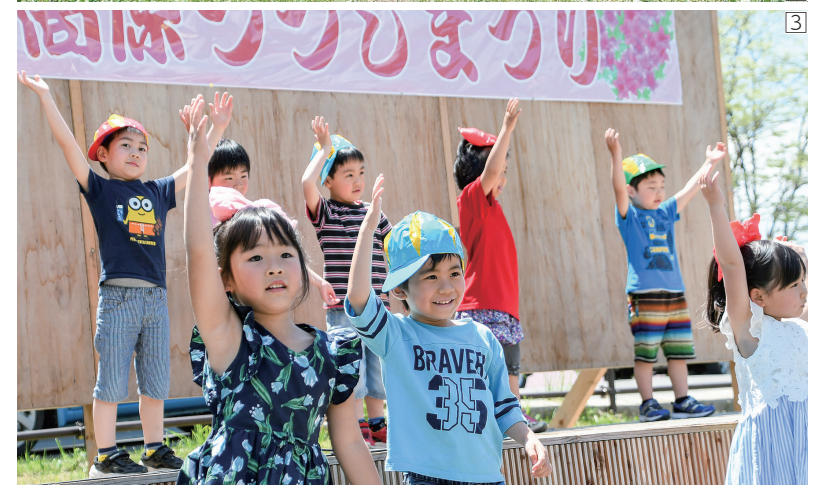

くずまき高原 牧場まつり

第1回「風の丘」全国歌謡選手権大会華やかに開催

第23回くずまき高原牧場まつりは6月8日と9日の2日間、プラトー周辺とく・木ドーム芝生の特設会場の2カ所で開催され、約3万人の親子連れなどにぎわいました。

9日には「第1回『風の丘』全国歌謡選手権大会」が開催され、同牧場を舞台に作詞した演歌歌手、大沢桃子さんの「風の丘」を8人（うち町内3人）の参加者が熱唱。感情豊かな歌声に観衆たちは感心した様子で聞き入っていました。

特設ブースで運転に必要な予測力や記憶力などを診断できる「大人の脳トレ」を体験した千葉芳美さん（80歳、元木）は「簡単だった。毎日運転しているが、マニュアル操作のため日頃から足を動かすように心掛けています」と自信をのぞかせていました。

また、友だちと遊びに来ていた工藤峻くん（小屋瀬小3年）は「いっぱい遊びたいです」と目を輝かせていました。

平庭高原 つつじまつり

ロードバイクの試乗体験 初夏の高原に爽やかな風

平庭高原つつじまつりは6月1日と2日の2日間、森のこだま館などで行われ、町内外から約1,200人が来場しつつじやシラカバ林など、初夏の平庭高原が織りなす豊かな自然を満喫しました。

人気のワンコインジンギスカンやききワインのほか、新たな町の観光資源としてくずまき観光地域づくり協議会が進めている「サイクルツーリズム」のブースではロードバイク（自転車）の試乗会が行われました。また、町の旬な情報が携帯電話に通知される「ライブビジョンアプリ」を紹介するコーナーが設置され関心を誘っていました。

電動アシスト付きロードバイクの試乗を体験した千葉滯さん（20歳、小屋瀬）は「一歩目の踏み出しの勢いがすごく、急な坂道もとても楽に走ることができました」と普段は遊歩道として利用している森のこだま館周辺の坂道をさっそうと走り抜けていました。

①電動アシスト付きロードバイクの試乗②遊歩道を散策する来場者たち③オープニングを飾った葛巻保育園の園児団熱戦を繰り広げた丸太切り大会④慎重に味を確かめる「ききワイン」