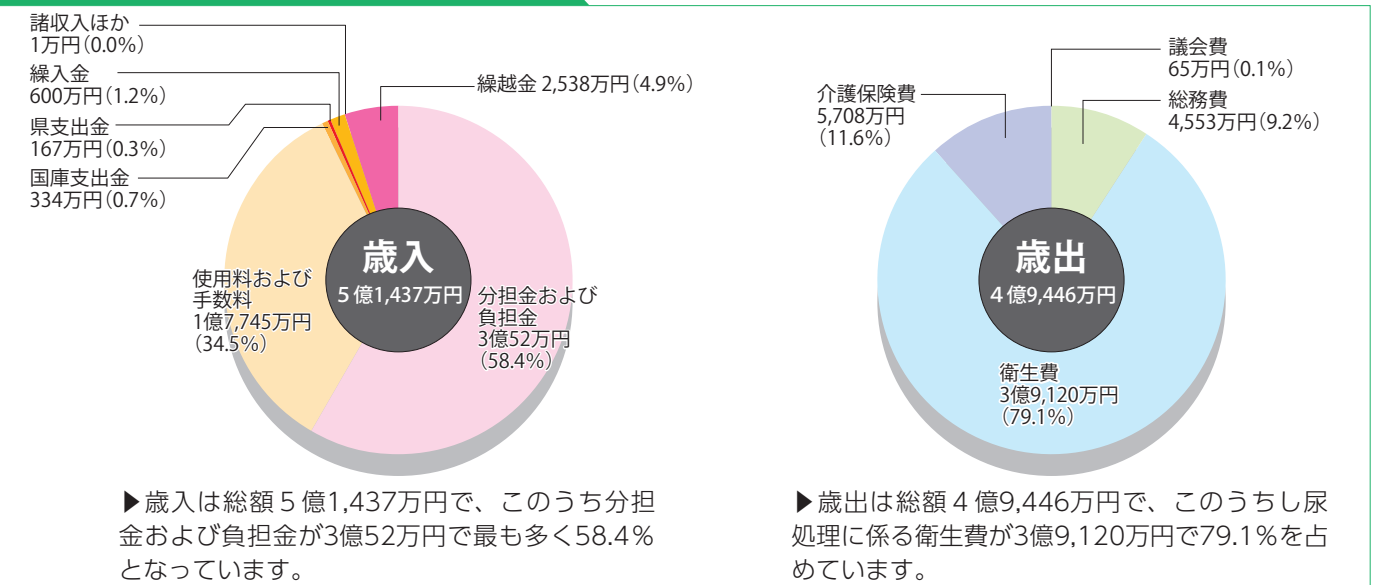

一般行政職の級別職員数の状況 (平成30年4月1日現在)

区分	1級	2級	3級	4級	5級	6級
職務内容	主事 主事補	主任主事	係長 主査 主任	室長 副主幹	課長 事務局長 教育次長 主幹	参事
職員数	13人	9人	15人	16人	11人	0人
構成比	20.3%	14.1%	23.4%	25.0%	17.2%	0.0%

※給料表は、経験年数や責任の度合いにより1～6級に区分されます。

職員と特別職の給与や報酬の状況

人件費の状況 (平成29年度一般会計決算)

人件費には、一般職の職員の給与や特別職の職員の給料、報酬(三役、議会議員、農業委員ほか各種委員)などが含まれています。

歳出額(A)	人件費(B)	人件费率(B/A)
千円 7,231,767	千円 791,823	10.9%

給与費の状況 (平成30年度一般会計予算)

職員数(A)	給与費			一人当たりの給与費(B/A)
	給料	手当	計(B)	
91人	千円 304,014	千円 239,944	千円 543,958	千円 5,978

※このほか、国保・水道・病院事業があります。

平均年齢と平均給料

区分	平均年齢	平均給料月額
一般行政	38.0歳	283,367円
技能労務	57.0歳	293,416円
医師	60.0歳	501,575円
医療技術	44.0歳	283,141円
看護保健	51.0歳	319,441円

初任給

職種区分	初任給
一般行政	大学卒 170,100円
	高校卒 148,600円
技能労務	高校卒 146,000円
医療技術	大学卒 186,900円
看護保健	大学卒 208,100円

特別職の給料・報酬

区分	月額給料・報酬	期末手当	
		6月期	12月期
町長	690,000円	1.60 月分	1.80 月分
副町長	561,000円		
教育長	534,000円		
議長	279,000円		
副議長	227,000円		
議員	211,000円		

職員手当

①期末・勤勉手当

区分	期末手当	勤勉手当
6月期	1.225 月分	0.90 月分
12月期	1.375 月分	0.95 月分
合計	2.600 月分	1.85 月分

※民間のボーナスに当たる期末・勤勉手当の支給月数です。

②退職手当

区分	自己都合	勸奨・定年
勤続20年	19.6695 月分	24.586875 月分
勤続25年	28.0395 月分	33.27075 月分
勤続35年	39.7575 月分	47.709 月分

③時間外手当

区分	28年度	29年度	増減
総支給額	37,555 千円	40,179 千円	2,624 千円
総時間数	14,785 時間	16,522 時間	1,737 時間
1人当たり 年間平均	支給額	341,414 円	337,637 円
	時間数	134 時間	139 時間

※選挙事務は除いています。

盛岡北部行政事務組合 平成29年度 決算報告

盛岡北部行政事務組合(管理者・田村正彦八幡平市長)の平成29年度決算が同組合議会において認定されましたのでお知らせします。
盛岡北部行政事務組合 ☎ 74-2716

盛岡北部行政事務組合は、し尿処理業務を葛巻町、八幡平市、岩手町、盛岡市(玉山区)の4市町で、介護保険業務を葛巻町、八幡平市、岩手町の3市町で共同運営している組織です。

一般会計