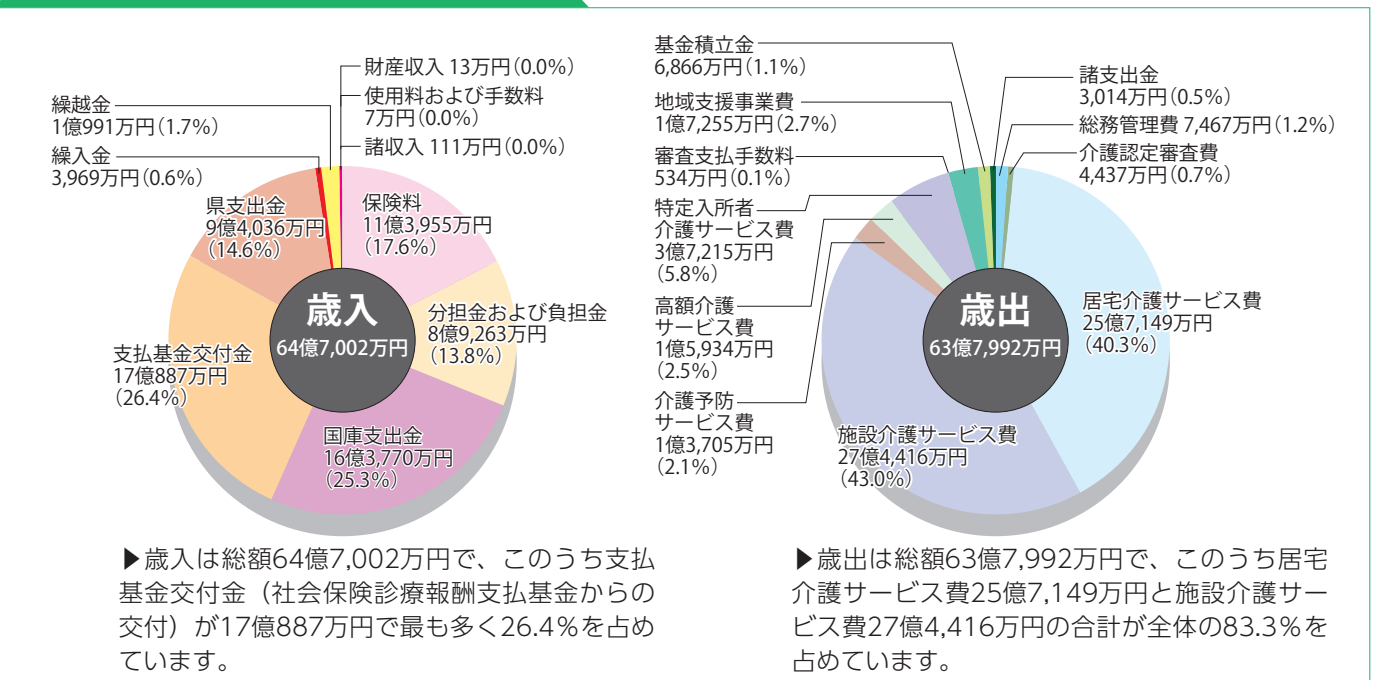

介護保険特別会計

▶平成29年度 し尿処理事業の概要

市町名	件数(件)	収集量(ℓ)
葛巻町	2,950	3,006,780
八幡平市	15,803	15,439,270
岩手町	9,427	6,941,850
盛岡市(玉山区)	6,181	5,600,450
合計	34,361	30,988,350

▶平成29年度 介護保険事業の概要

市町名	高齢者数(65歳以上)	要介護(要支援)認定者数	サービス利用者数	サービス費用(給付費)
葛巻町	2,778人	618人	504人	8億8,586万円
八幡平市	10,002人	2,028人	1,600人	33億7,776万円
岩手町	5,077人	1,066人	895人	17億2,590万円
合計	17,857人	3,712人	2,999人	59億8,952万円