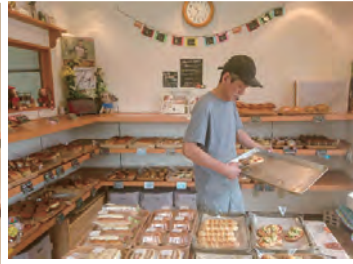

メッセージ part 2

◁奥さまの美和さんと
△出来たてのパンを並べる幹紀さん

阿部 ^{みきのり} 幹紀さん (54歳)

- 田子出身
- 盛岡市在住

116

誕生おめでとう

10/9・遠矢場
保護者 大樹・梨紗

折元 咲音ちゃん

防災とボランティア週間

15日(火)から21日(月)は「防災とボランティア週間」。災害に備えて、避難場所や連絡方法を確認しましょう。
岡盛岡中央消防署葛巻分署 ☎66-2709

日常の生活といえば、やはりパン屋は朝が早く4時から店に出てパンを焼く毎日です。作業中はいつも何げなく付けているラジオですが、葛巻のニュースや番組などが流れると「誰か俺の知っている人が出演したりしてないかな」なんて思いながら、つついっいボリュウムを上げて聞いてしまいます。

そして、仕事が終わった後は大好きなお酒を飲むのが日々の楽しみの一つ。食後にはこの年になって家族そろってトランプ。しかも幼い頃からの勝負運のなさは、こんなゲームでも出てしまっているようです。トランプのみならず、本当は昔、父が近所の川に毎日釣りに連れて行ってくれたようにしてやりたいなと思うのですが、今ではそうもいかず。それを考えると自分の子ども時代葛巻での生活は、なんと幸せなものだったのだろうと、いまさらながらふるさとに感謝しています。自分にとって、永遠に変わることはないふるさと「葛巻」。私に、小さな幸せを気付かせてくれる環境を与えてくれてありがとう！