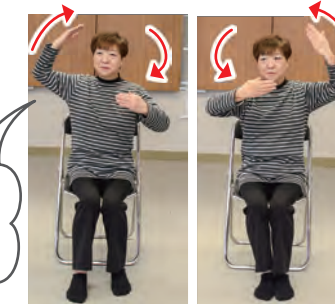

### ▶肩の痛みを予防しましょう

肩関節をやわらかく保つための運動は次のとおりです。着替えや洗顔などの動作が楽になります。

#### 【ステップ1】

①手のひらを顔に向け顔を洗うように内側から外側へ、ゆっくり肩を回し徐々に大きく回していきます。

②頭の後ろの方まで肩を回していきます。

痛みがある時には、無理のない範囲で行いましょう

#### 【ステップ2】

①両肩を交互に大きく回していきます。

常に手のひらが頭や顔に向くように気を付けましょう

②次に後ろから前に肩を回しながらだんだん小さく回し、顔の前で終了です。