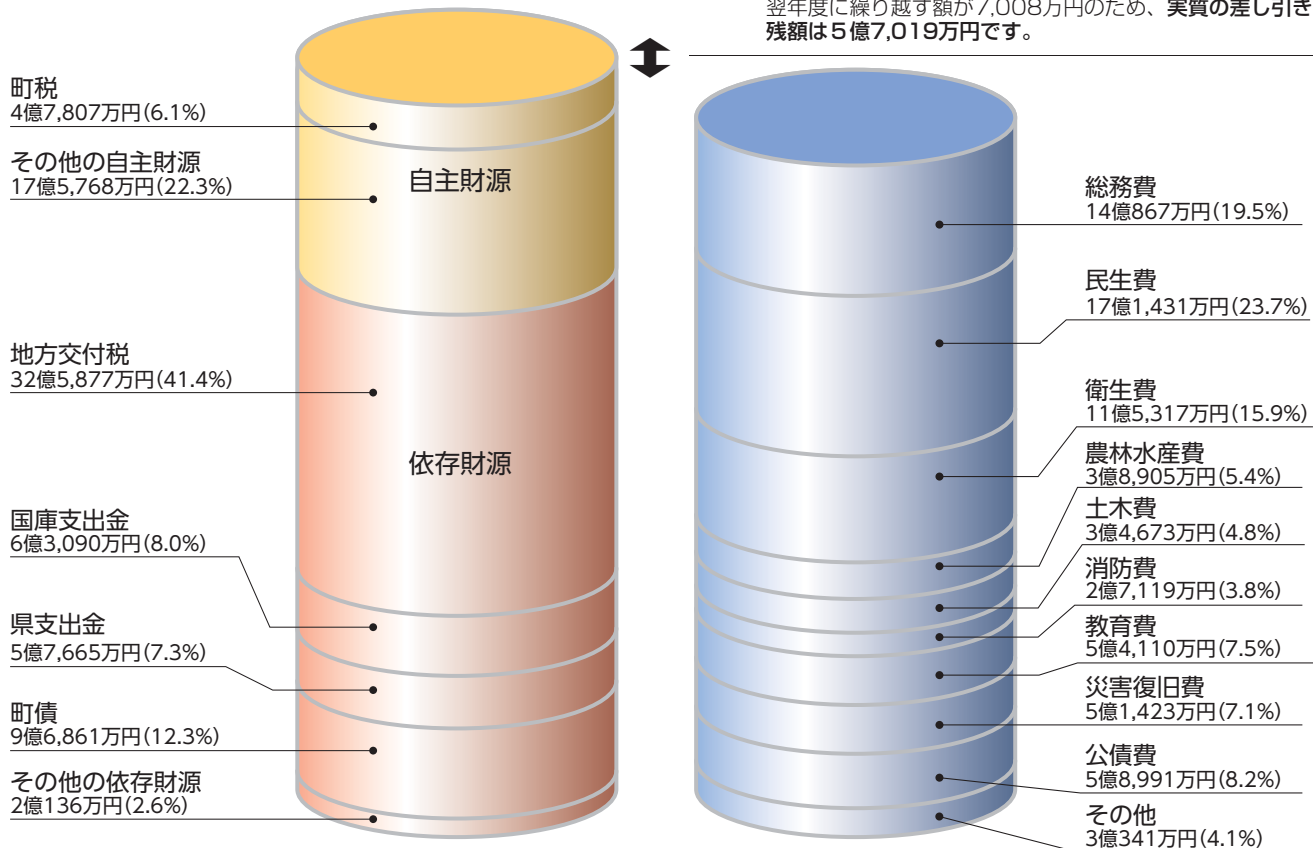

平成29年度

決算報告

町では、町民の皆さんが納めた税金や国・県からの交付金、町債（借入金）などを財源に「未来を協創する高原文化のまちづくり」に向け、さまざまな事業に取り組みました。

一般会計の歳入総額は78億7,204万円で、前年度に比べて4億3,518万円（5.2%）の減となりました。対して歳出総額は72億3,177万円で、前年度に比べて1億81万円（1.4%）の増となる決算となりました。

歳出を目的別にみると、最も増加したのは災害復旧費で、平成28年度の台風10号豪雨災害にかかる災害復旧事業により、全体で前年度比4億1,493

平成29年度の決算が町議会9月定例会議で認定されました。決算の概要からみた町の財政状況についてお知らせします。

万円（417.9%）の増となっています。

また性質別のうち、普通建設事業として実施した主な事業は、養護老人ホーム改築工事4億9,316万円、ふれあい宿舎グリーンテージ大規模改修事業1億2,229万円、町道茶屋場田子線整備事業9,543万円、防災用太陽光発電設備急速充電器設置工事7,983万円などです。

5つの特別会計の歳出決算総額は48億6,818万円で、前年度に比べて13億8,424万円（39.7%）の増となりました。一般会計と特別会計を合わせた歳出決算総額は120億9,995万円となり、前年度を14億8,505万円（14.0%）上回りました。

一般会計の決算の状況

歳入総額 78億7,204万円

前年度比 4億3,518万円（5.2%）減

歳出総額 72億3,177万円

前年度比 1億81万円（1.4%）増

差し引き額は6億4,027万円。うち繰越事業の財源として翌年度に繰り越す額が7,008万円のため、**実質の差し引き残額は5億7,019万円**です。

一般会計72億円の主な使いみち

◆総務費

- ●子育て支援住宅・定住促進住宅整備に…3,967万円
- ●定住対策住宅取得支援事業に…330万円
- ●くずまき暮らし体験ツアーに…138万円
- ●地域おこし協力隊員経費に…1,509万円
- ●コンビニ収納のためのシステム改修業務に…716万円
- ●葛巻型インターンシップ受入業務に…64万円
- ●くずまき出会いサポート協議会補助に…50万円

◆民生費

- ●乳幼児・児童生徒医療費助成事業に…1,117万円
- ●特別支援学校のスクールバス運行に…237万円
- ●短期集中予防サービスに…152万円
- ●高齢者等タクシー利用助成に…128万円

◆衛生費

- ●住民検診の実施に…1,924万円
- ●通院バス更新に…764万円
- ●マタニティライフサポート金に…116万円

◆農林水産業費

- ●畜産・酪農収益力強化整備等特別事業に…3,974万円
- ●草地畜産基盤整備事業に…1,902万円
- ●畜産労働力負担軽減対策事業に…295万円
- ●公有林整備事業に…1,393万円
- ●バイオマス廃熱利用作物検討業務に…120万円
- ●水洗化普及支援事業に…1,038万円

◆商工費

- ●くずまき型観光産業若者起業・雇用創出事業に…2,181万円
- ●個人商店等誘客環境改善事業に…145万円

◆土木費

- ●道路長寿命化修繕工事に…1,548万円
- ●小苗代橋長寿命化修繕工事に…1,117万円

◆消防費

- ●救助資機材搭載型小型ポンプ積載車の整備に…1,388万円

◆教育費

- ●山村留学事業に…608万円
- ●公営学習塾管理運営業務に…2,028万円
- ●小屋瀬小学校校舎改修事業に…3,964万円
- ●総合運動公園スポーツコート人工芝化改修工事に…7,893万円
- ●総合運動公園テニスコート改修工事に…1,935万円
- ●町スポーツツーリズム奨励事業に…167万円

◆災害復旧費

- ●平成28年台風10号豪雨災害復旧工事に…4億7,826万円

◆特別会計

- ●町設置型浄化槽建設事業に…3,819万円

◆企業会計

- ●葛巻病院改築事業に…13億9,637万円
- ●江刈地区水道整備事業に…3億6,989万円

特別会計の決算の状況

区分	歳入	歳出	差引	
国民健康保険	13億1,138万円	12億4,548万円	6,590万円	
農業集落排水	2億 805万円	1億9,718万円	1,087万円	
後期高齢者医療	7,297万円	6,950万円	347万円	
国保葛巻病院	収益的	10億7,383万円	10億1,679万円	5,704万円
	資本的	17億 120万円	17億1,614万円	△1,494万円※
水道	収益的	1億6,427万円	1億8,707万円	△2,280万円
	資本的	4億3,589万円	4億3,602万円	△13万円※

※資本的収支は一般的に赤字になります。赤字分は過年度留保資金などで補てんされます。

基金および地方債現在高の状況

▶基金現在高（積立金）

基金区分	年度末現在高	年度中増減
財政調整	8億5,295万円	1万円
町債減債	6億2,082万円	1万円
地域づくり振興	8億2,714万円	6,371万円
公共施設等整備	32億 3,277万円	5億2,392万円
その他	2億2,353万円	285万円
全基金合計	57億5,721万円	5億9,050万円

▶地方債現在高（借入金）

会計区分	年度末現在高	年度中増減
一般	77億 162万円	4億2,171万円
農業集落排水	13億7,098万円	△ 5,453万円
国保葛巻病院	26億 733万円	10億9,028万円
水道	15億 876万円	1億7,797万円
全会計	131億8,869万円	16億3,543万円

財政健全化法に基づく指標の公表

平成29年度決算における財政健全化法に基づく各指標は、いずれも法に定められている基準を下回りました。

▶健全化判断比率

各指標(早期健全化基準)	H29	H28	比較
実質赤字比率(15%)	赤字なし	赤字なし	—
連結実質赤字比率(20%)	赤字なし	赤字なし	—
実質公債費比率(25%)	5.4%	5.0%	0.4%
将来負担比率(350%)	なし	なし	—