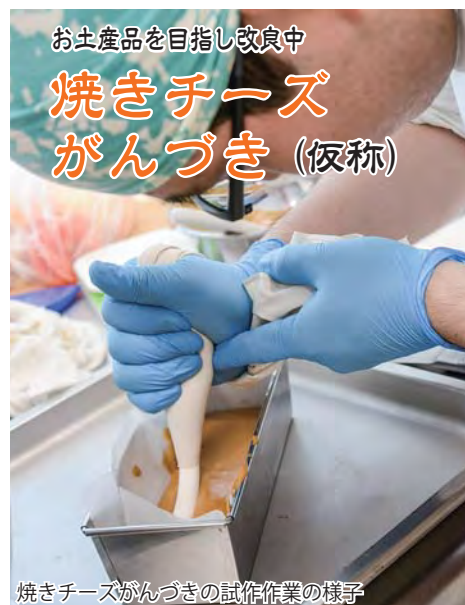

特産品検討部会

商品化に向けて
プロジェクトチーム発足

くずまき観光地域づくり協議会の特産品検討部会では、新たな町の特産品として「焼きチーズがんづき（仮称）」と「ワインソルト（仮称）」を今年度中に商品化するため、それぞれプロジェクトチームを結成し活動しています。

お土産品を目指し改良中

焼きチーズ
がんづき (仮称)

焼きチーズがんづきの試作作業の様子

「焼きチーズがんづきプロジェクトチーム」では、昨年度、仙台市で行ったテストマーケティングの結果などを基にレシピを考案。現在は、プロジェクトチームのメンバー9人がレシピを改良する作業を行っています。