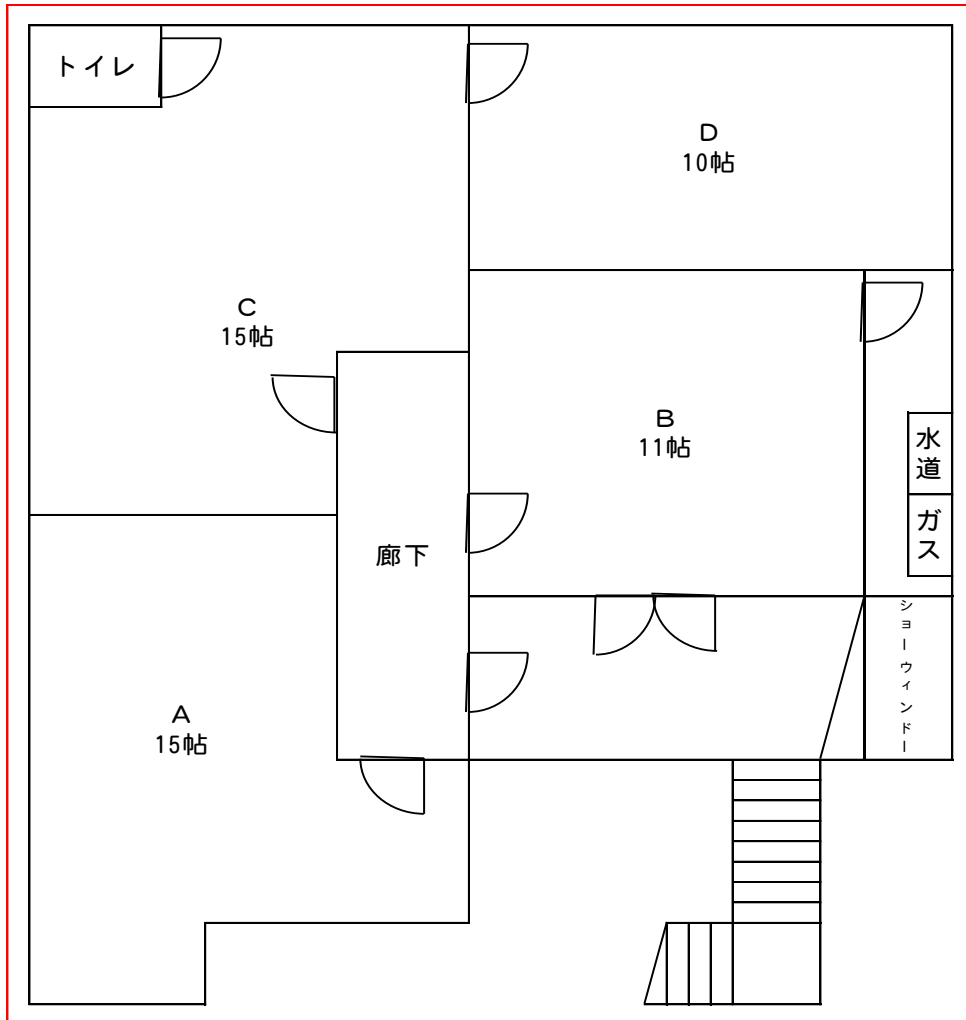

# 葛巻町空き店舗バンク

物件詳細情報

物件No. 0001

所在地	葛巻町葛巻第13地割16番地1 (新町)	延床面積	106.5㎡ (一部)
賃貸・売買区分	賃貸・売買	間取り等	下欄の間取り図
価格	要相談	建築年	昭和56年6月
交通	JRバス葛巻バス停から 100m	空き家になった年	
設備状況	電気、プロパンガス、町水道		
一〇メモ	対象は2階部分となります。 3台分の駐車スペース有り。(店舗裏側)		

所有者居住スペース

2階 (一部)

外観

A15帖

A15帖

B11帖

C15帖

D10帖

2階フロア

駐車場 (店舗裏)