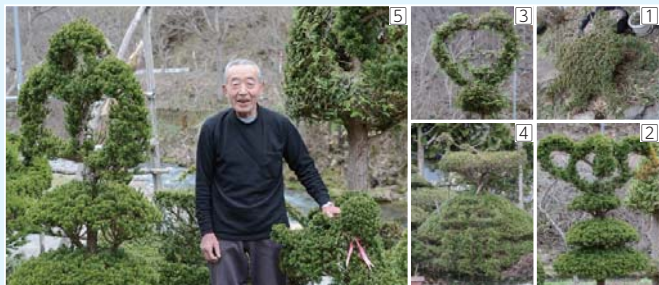

※これまでに、高齢者用肺炎球菌ワクチン予防接種を受けたことがある人は、助成の対象外です。

ご利用ください
初めて受ける方へ助成します
高齢者用肺炎球菌ワクチン予防接種

町では、65歳以上で肺炎球菌ワクチン予防接種を初めて受ける方に対して、接種費用の一部を助成します。助成の対象になる人は、毎年変わりますので、あらかじめご確認ください。

お知らせ

盆栽の動物園!? 品川政一郎さん(田代)のお宅の庭には動物の形をした盆栽が30本以上あり、訪れた人の目を楽しませています。「苗木から形が完成するまで、30年くらいかかります」と品川さん。長い歳月をかけて作られた盆栽の動物たちは、新緑の時期を迎えたこれからが、見頃になるそうですよ。